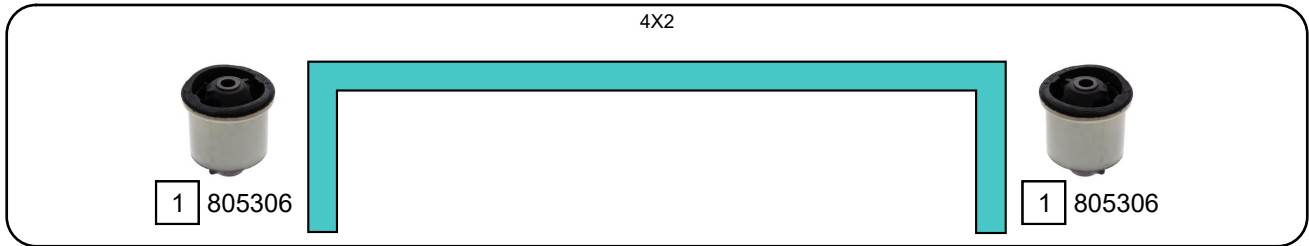

DUSTER

04/2010 - 01/2018

Ref.	Sidem Ref.	Description	OE-number	Measures	Ref.	Sidem Ref.	Description	OE-number	Measures
1	805306	mounting axle body	60 01 549 989	di:12.2 do:66.5	6	5172	track rod	82 00 839 124	L:400
2	5170	track rod	55 11 193 05R	L:421	7	5174	track rod	55 12 093 41R	L:400
3	5171	track rod	55 11 078 94R	L:421	8	5173	track rod	82 00 839 119	L:465
4	805708	silentblock for TCA	Part of	di:14.3 do:54	9	5160	stabiliser link	82 00 814 411	L:295
5	805702	silentblock for TCA	82 00 839 121	di:14.1 do:33.8	10	805904	stabiliser mounting	56 23 001 11R	di:12