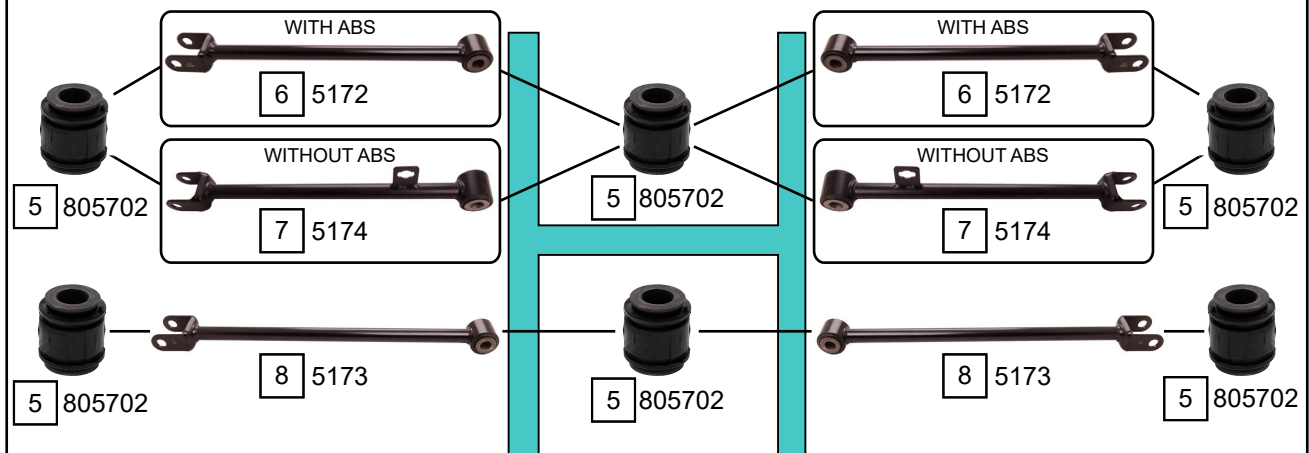

DUSTER

04/2010 - 01/2018

Ref.	Sidem Ref.	Description	OE-number	Measures	Ref.	Sidem Ref.	Description	OE-number	Measures
1	805306	mounting axle body	60 01 549 989	di:12.2 do:66.5	6	5172	track rod	82 00 839 124	L:400
2	5170	track rod	55 11 193 05R	L:421	7	5174	track rod	55 12 093 41R	L:400
3	5171	track rod	55 11 078 94R	L:421	8	5173	track rod	82 00 839 119	L:465
4	805708	silentblock for TCA	Part of	di:14.3 do:54	9	5160	stabiliser link	82 00 814 411	L:295
5	805702	silentblock for TCA	82 00 839 121	di:14.1 do:33.8	10	805904	stabiliser mounting	56 23 001 11R	di:12