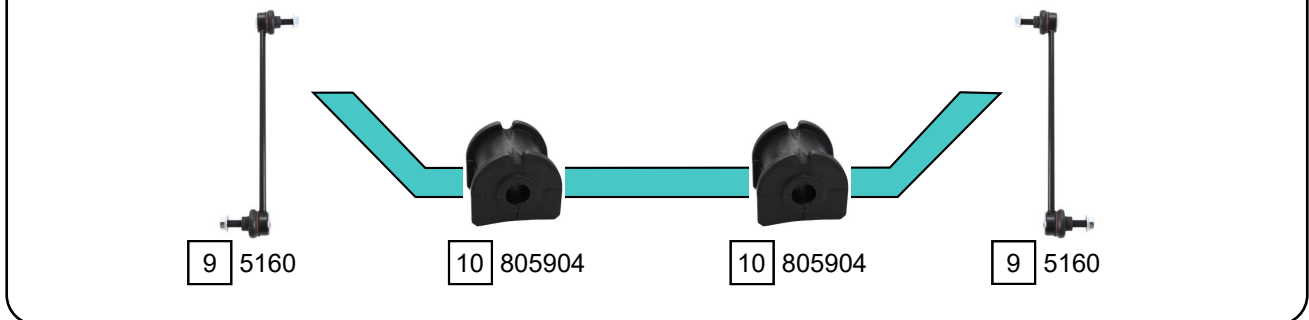

DUSTER

04/2010 - 01/2018

Ref.	Sidem Ref.	Description	OE-number	Measures	Ref.	Sidem Ref.	Description	OE-number	Measures
1	805306	mounting axle body	60 01 549 989	di:12.2 do:66.5	6	5172	track rod	82 00 839 124	L:400
2	5170	track rod	55 11 193 05R	L:421	7	5174	track rod	55 12 093 41R	L:400
3	5171	track rod	55 11 078 94R	L:421	8	5173	track rod	82 00 839 119	L:465
4	805708	silentblock for TCA	Part of	di:14.3 do:54	9	5160	stabiliser link	82 00 814 411	L:295
5	805702	silentblock for TCA	82 00 839 121	di:14.1 do:33.8	10	805904	stabiliser mounting	56 23 001 11R	di:12