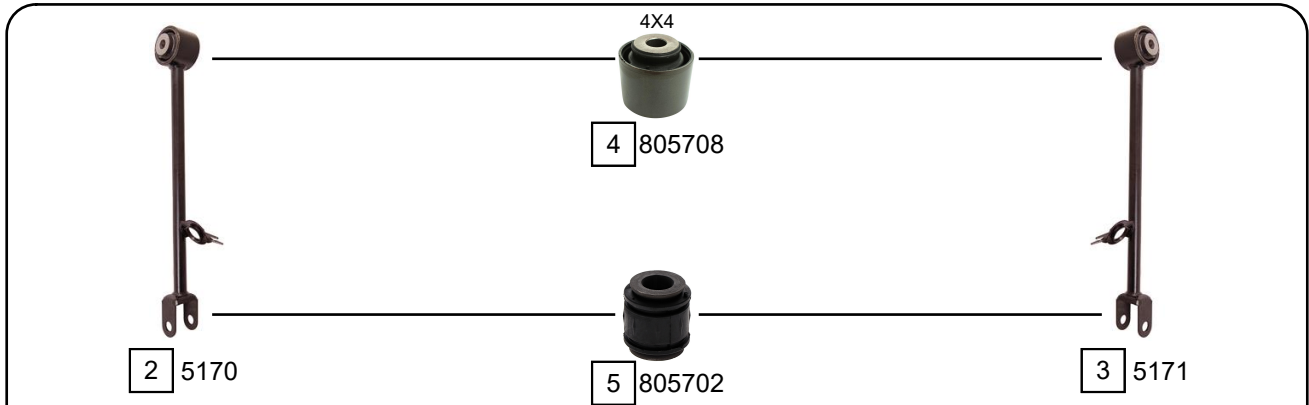

DUSTER

04/2010 - 01/2018

Ref.	Sidem Ref.	Description	OE-number	Measures	Ref.	Sidem Ref.	Description	OE-number	Measures
1	805306	mounting axle body	60 01 549 989	di:12.2 do:66.5	6	5172	track rod	82 00 839 124	L:400
2	5170	track rod	55 11 193 05R	L:421	7	5174	track rod	55 12 093 41R	L:400
3	5171	track rod	55 11 078 94R	L:421	8	5173	track rod	82 00 839 119	L:465
4	805708	silentblock for TCA	Part of	di:14.3 do:54	9	5160	stabiliser link	82 00 814 411	L:295
5	805702	silentblock for TCA	82 00 839 121	di:14.1 do:33.8	10	805904	stabiliser mounting	56 23 001 11R	di:12