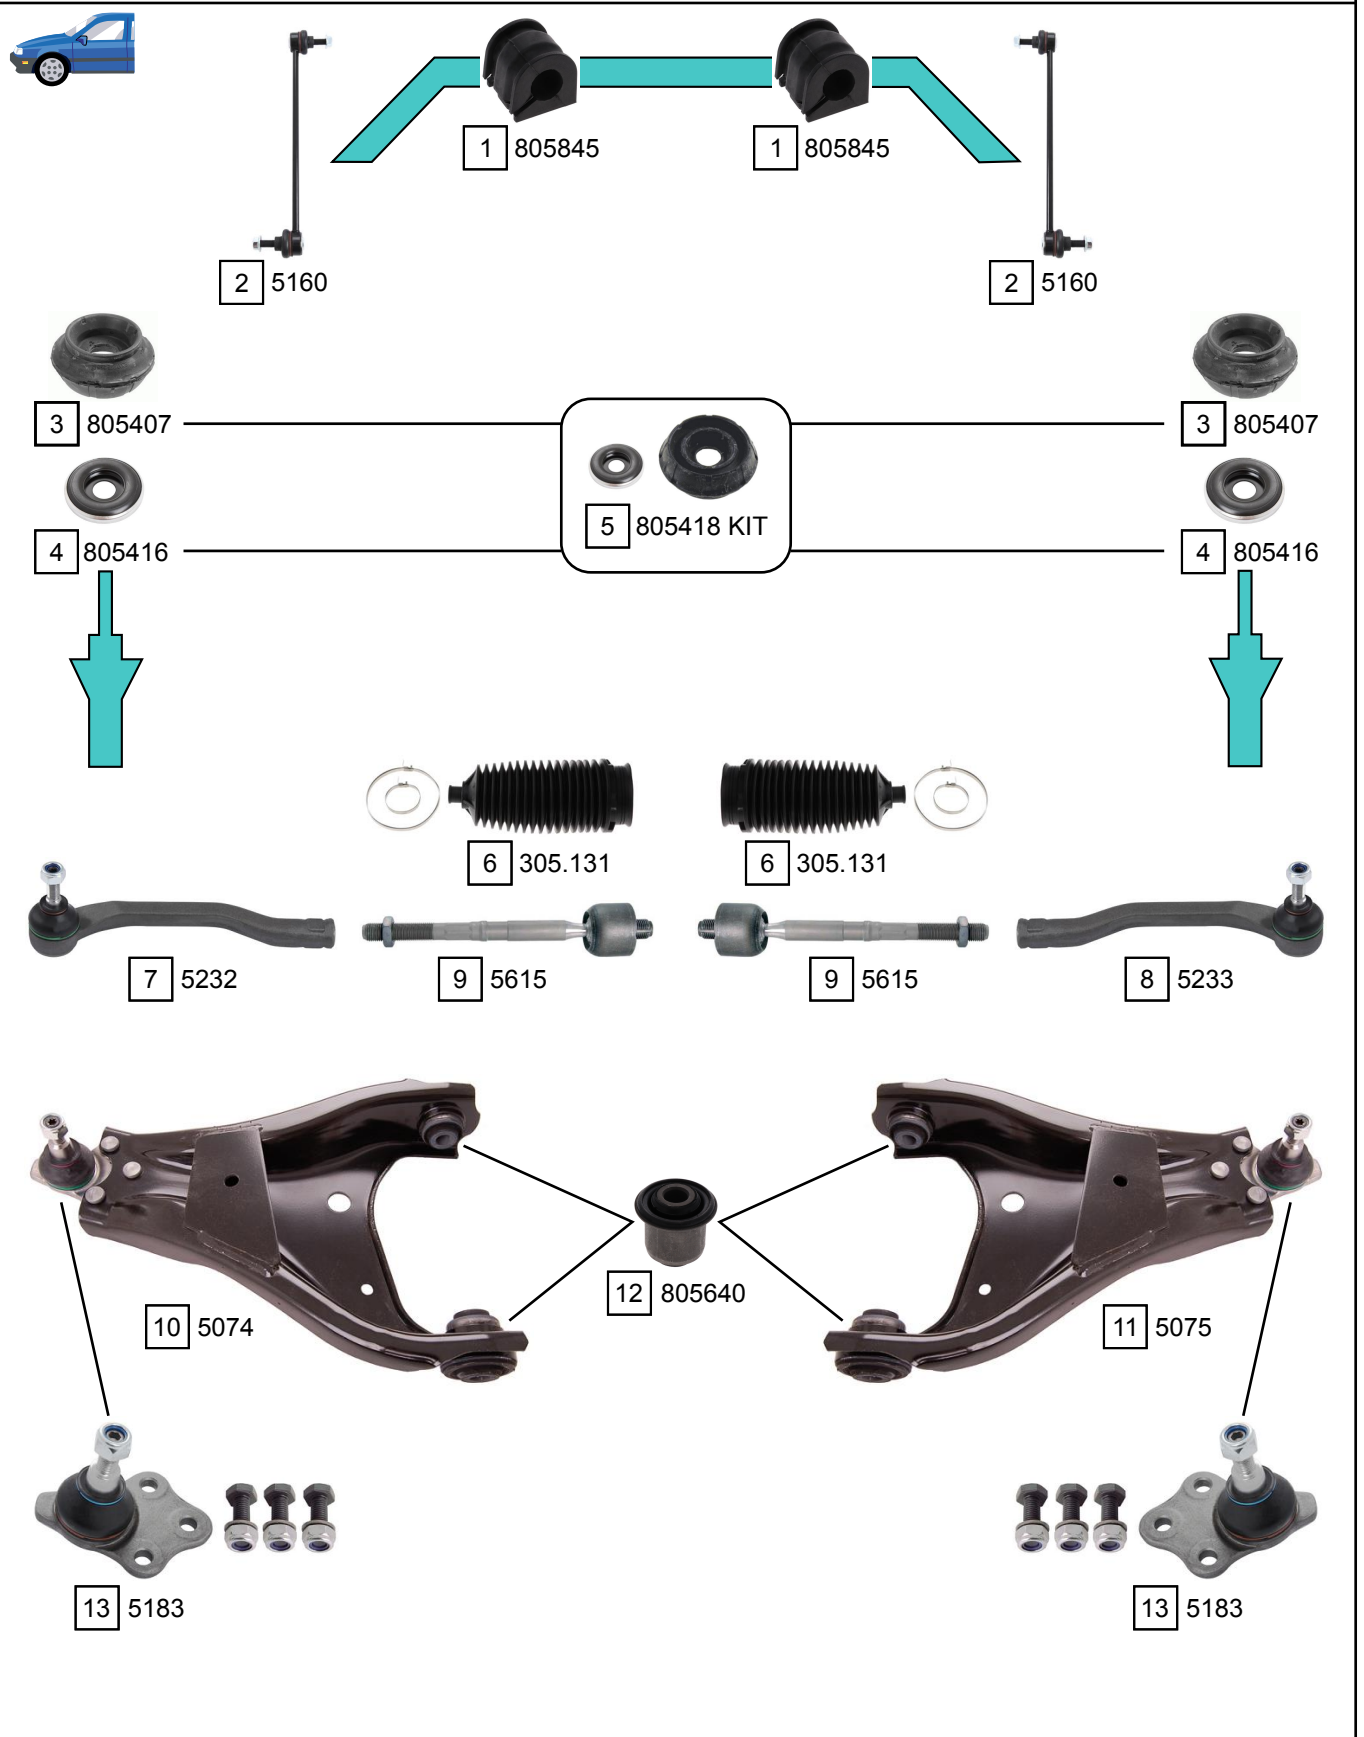

DUSTER

04/2010 - 01/2018

Ref.	Sidem Ref.	Description	OE-number	Measures	Ref.	Sidem Ref.	Description	OE-number	Measures
1	805845	stabilizer mounting	82 00 852 550	di:18.5	8	5233	tie rod end right	82 01 108 332	c:11.8 th:FM14x1.5R
2	5160	stabilizer link	82 00 814 411	L:295	9	5615	axial joint	Part of	th:MM16x1.5R L:204
3	805407	strut mount	60 01 547 499	di:28 do:103.5 L:46	10	5074	TCA left wbj	54 50 128 15R	c:17.2
4	805416	bearing	82 00 651 172	di:16.2 do:56 L:9	11	5075	TCA right wbj	54 50 012 25R	c:17.2
5	805418 KIT	strut mount kit	60 01 547 499 S2	di:16 do:103 L:46	12	805640	silentblock for TCA	Part of	di:14.1 do:37.2
6	305.131	steering rack gaiter	82 01 108 358	D:53 d:14 L:192	13	5183	ball joint	40 16 023 08R	c:17.2
7	5232	tie rod end left	82 01 108 339	c:11.8 th:FM14x1.5R					