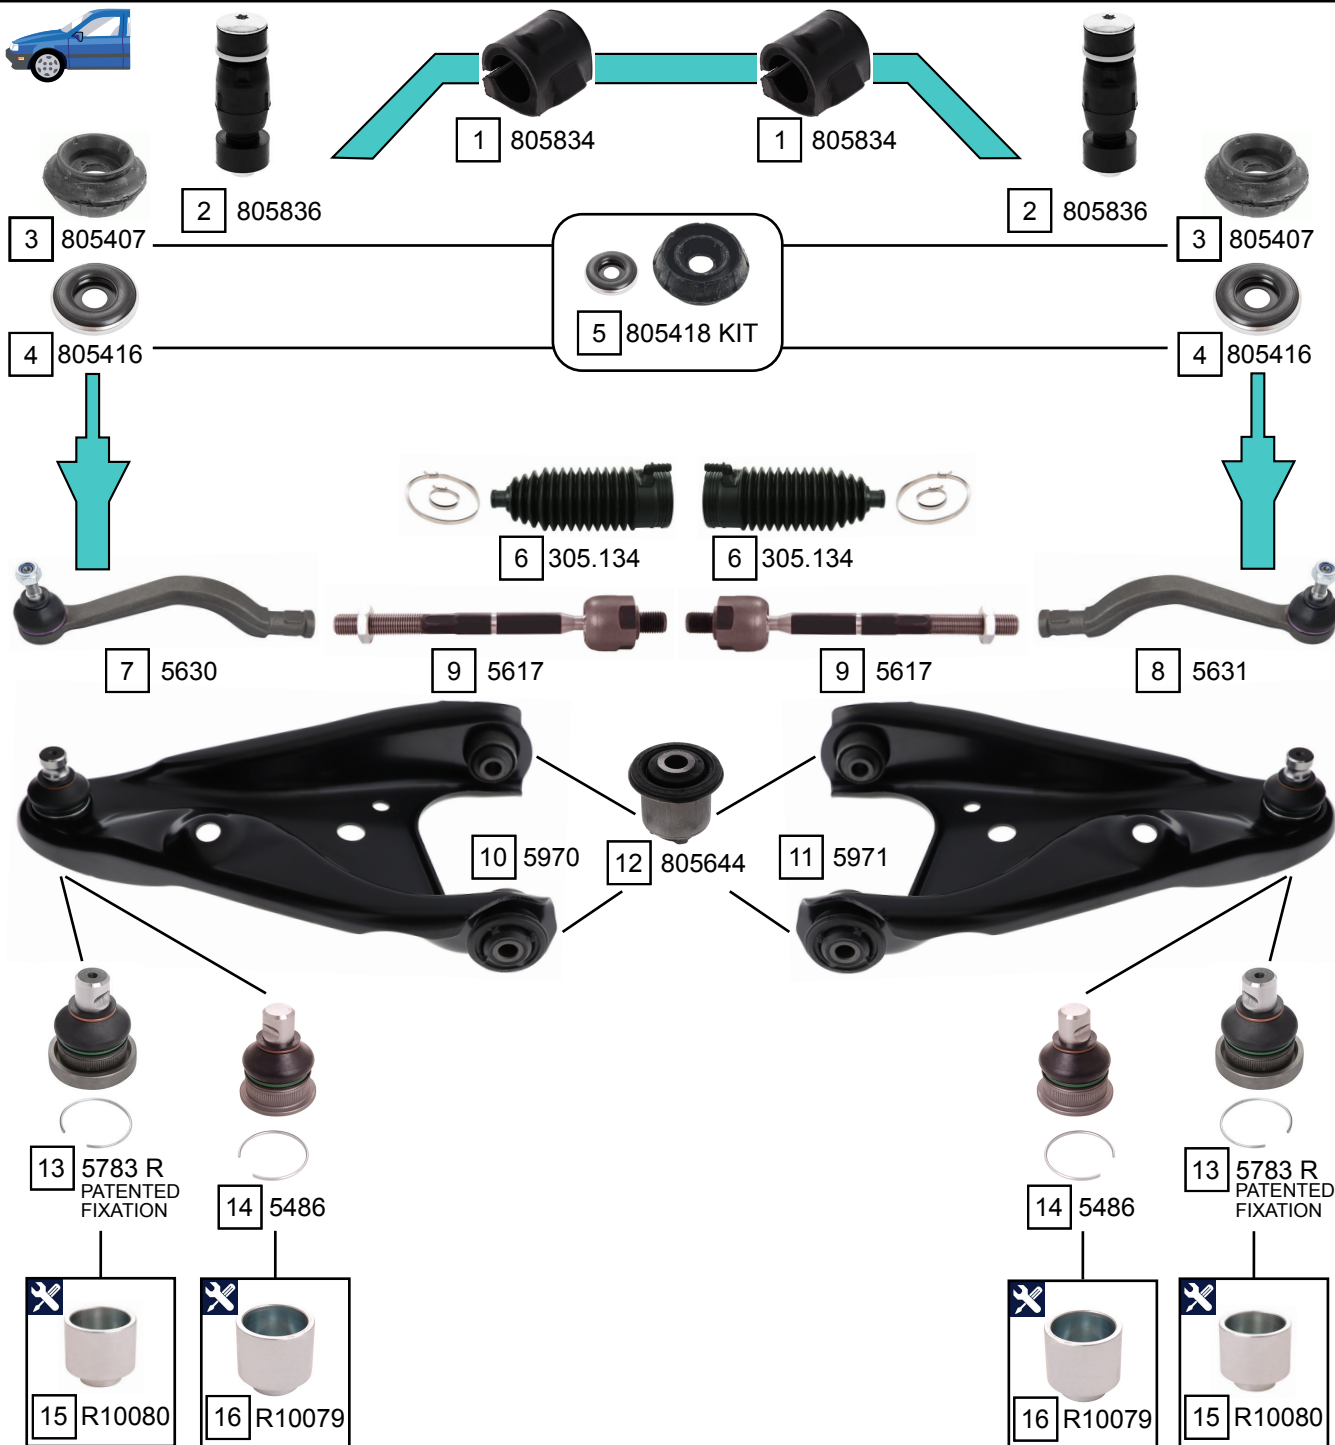

LODGY

03/2012 ->

Ref.	Sidem Ref.	Description	OE-number	Measures	Ref.	Sidem Ref.	Description	OE-number	Measures
1	805834	stabilizer mounting	60 01 547 140	di:23.5	10	5970	TCA left wbj	54 50 198 11R	c:18
2	805836	stabilizer mounting	82 00 277 960	L:78	11	5971	TCA right wbj	54 50 010 64R	c:18
3	805407	strut mount	60 01 547 499	di:28 do:103.5 L:46	12	805644	silentblock for TCA	Part of	di:12 do:37
4	805416	bearing	82 00 651 172	di:16.2 do:56 L:9	13	5783 R	ball joint	Part of	c:18 do:38.3
5	805418 KIT	strut mount kit	60 01 547 499 S2	di:16 do:103 L:46	14	5486	ball joint	Part of	c:18 do:38.3
6	305.134	steering rack gaiter	48 20 345 81R	D:55 d:13 L:172	15	R10080	mounting tool ring ø48 ø40	Ø 40	di:40 do:48
7	5630	tie rod end left	60 01 547 610	c:12.1 th:FM14X1.5R	16	R10079	mounting tool ring ø46 ø38	TOOL	di:38 do:46
8	5631	tie rod end right	60 01 547 611	c:12.1 th:FM14X1.5R	17	805310	mounting axle body	55 04 409 23R	di:12.4 do:69.3
9	5617	axial joint	Part of	th:MM14X1.5R L:193					