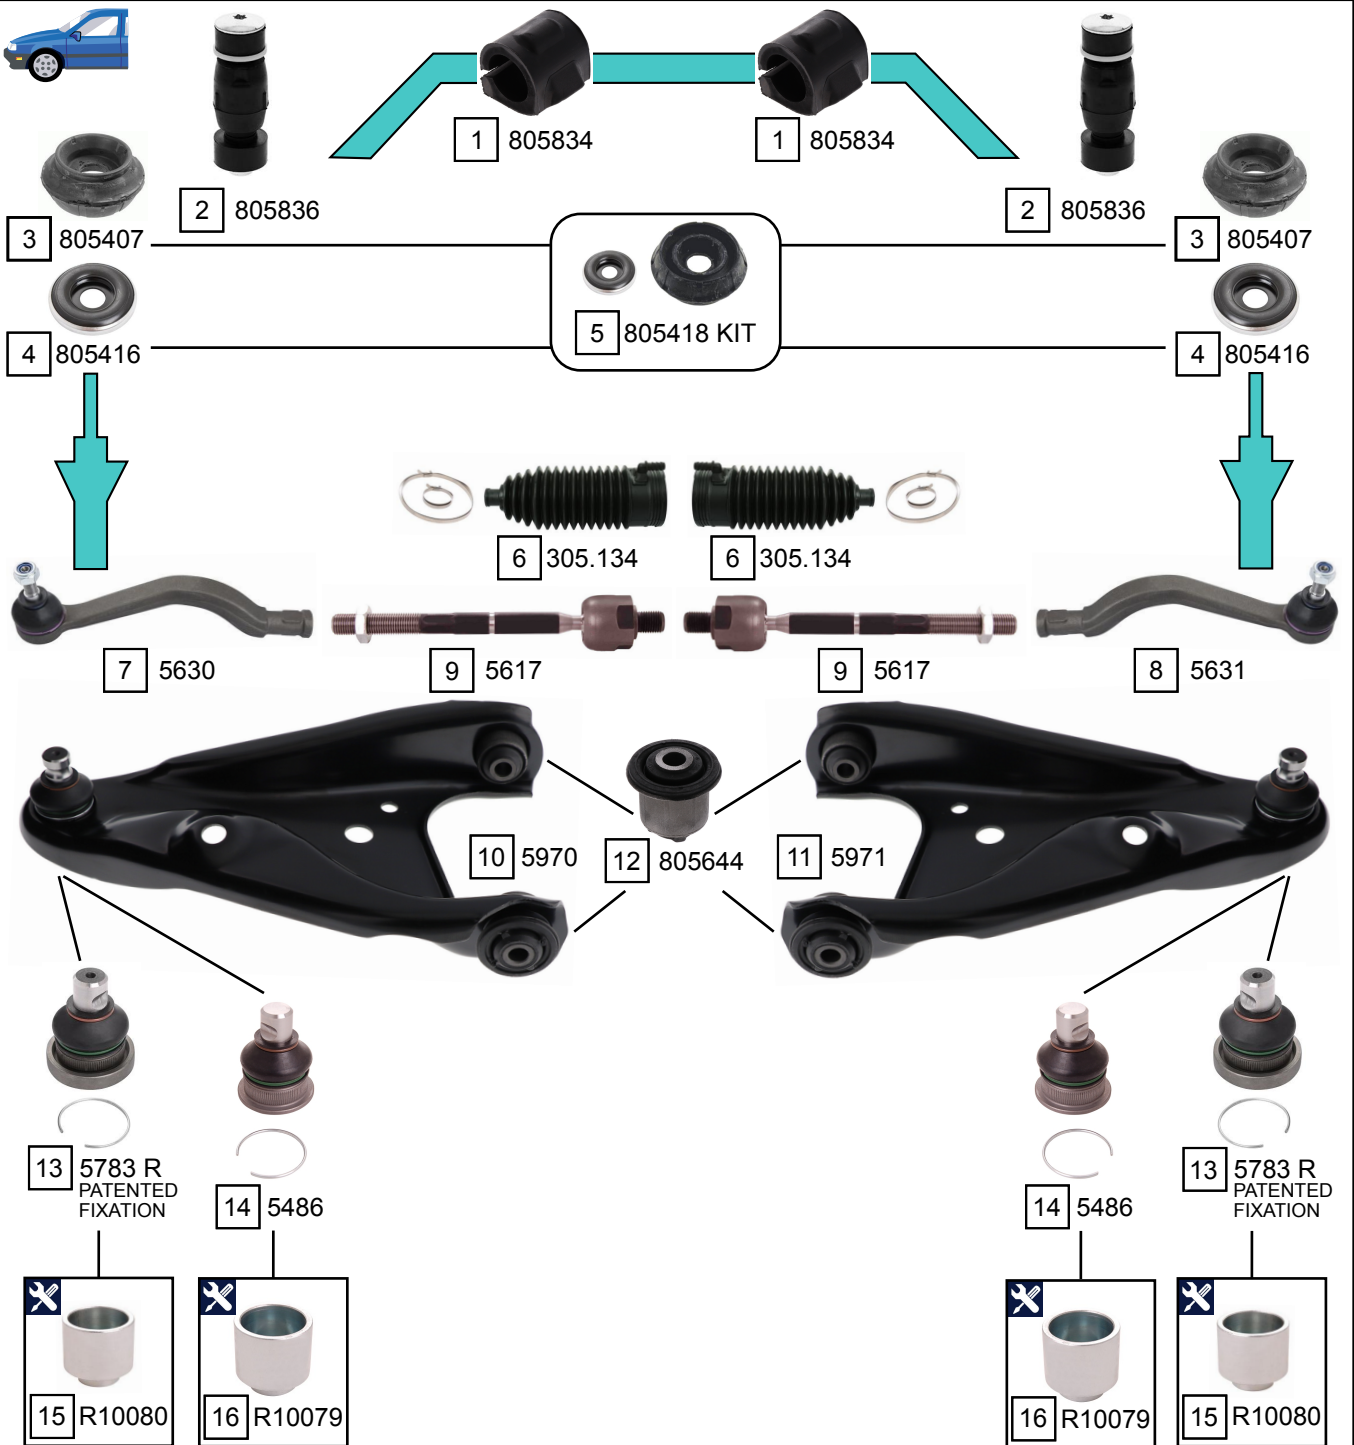

DOKKER
DOKKER VAN (EXPRESS)

11/2012 ->
12/2012 ->

Ref.	Sidem Ref.	Description	OE-number	Measures	Ref.	Sidem Ref.	Description	OE-number	Measures
1	805834	stabilizer mounting	60 01 547 140	di:23.5	10	5970	TCA left wbj	54 50 198 11R	c:18
2	805836	stabilizer mounting	82 00 277 960	L:78	11	5971	TCA right wbj	54 50 010 64R	c:18
3	805407	strut mount	60 01 547 499	di:28 do:103.5 L:46	12	805644	silentblock for TCA	Part of	di:12 do:37
4	805416	bearing	82 00 651 172	di:16.2 do:56 L:9	13	5783 R	ball joint	Part of	c:18 do:38.3
5	805418 KIT	strut mount kit	60 01 547 499 S2	di:16 do:103 L:46	14	5486	ball joint	Part of	c:18 do:38.3
6	305.134	steering rack gaiter	48 20 345 81R	D:55 d:13 L:172	15	R10080	mounting tool ring ø48 ø40	Ø 40	di:40 do:48
7	5630	tie rod end left	60 01 547 610	c:12.1 th:FM14X1.5R	16	R10079	mounting tool ring ø46 ø38	TOOL	di:38 do:46
8	5631	tie rod end right	60 01 547 611	c:12.1 th:FM14X1.5R	17	805310	mounting axle body	55 04 409 23R	di:12.4 do:69.3
9	5617	axial joint	Part of	th:MM14X1.5R L:193					