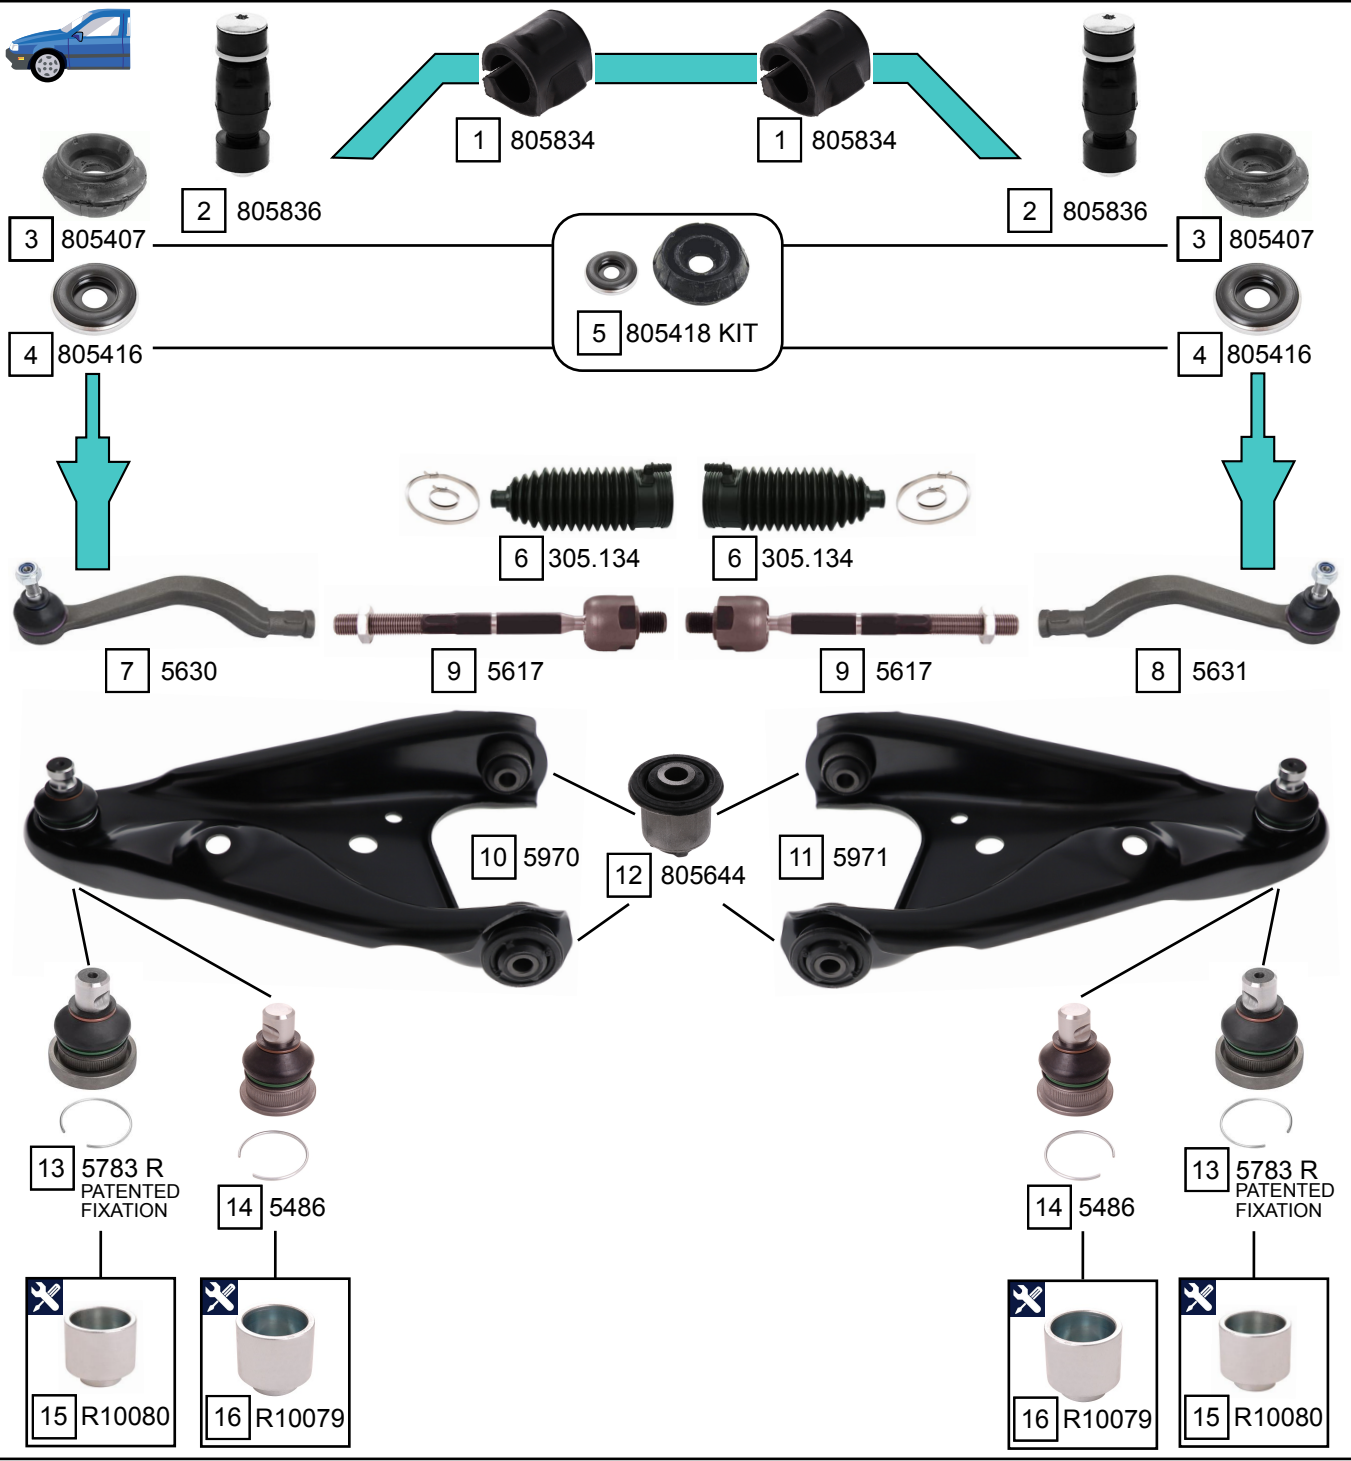

SANDERO II 10/2012 ->

Ref.	Sidem Ref.	Description	OE-number	Measures	Ref.	Sidem Ref.	Description	OE-number	Measures
1	805834	stabilizer mounting	60 01 547 140	di:23.5	10	5970	TCA left wbj	54 50 198 11R	c:18
2	805836	stabilizer mounting	82 00 277 960	L:78	11	5971	TCA right wbj	54 50 010 64R	c:18
3	805407	strut mount	60 01 547 499	di:28 do:103.5 L:46	12	805644	silentblock for TCA	Part of	di:12 do:37
4	805416	bearing	82 00 651 172	di:16.2 do:56 L:9	13	5783 R	ball joint	Part of	c:18 do:38.3
5	805418 KIT	strut mount kit	60 01 547 499 S2	di:16 do:103 L:46	14	5486	ball joint	Part of	c:18 do:38.3
6	305.134	steering rack gaiter	48 20 345 81R	D:55 d:13 L:172	15	R10080	mounting tool ring ø48 ø40	Ø 40	di:40 do:48
7	5630	tie rod end left	60 01 547 610	c:12.1 th:FM14X1.5R	16	R10079	mounting tool ring ø46 ø38	TOOL	di:38 do:46
8	5631	tie rod end right	60 01 547 611	c:12.1 th:FM14X1.5R	17	805306	mounting axle body	60 01 549 989	di:12.2 do:66.5
9	5617	axial joint	Part of	th:MM14X1.5R L:193					