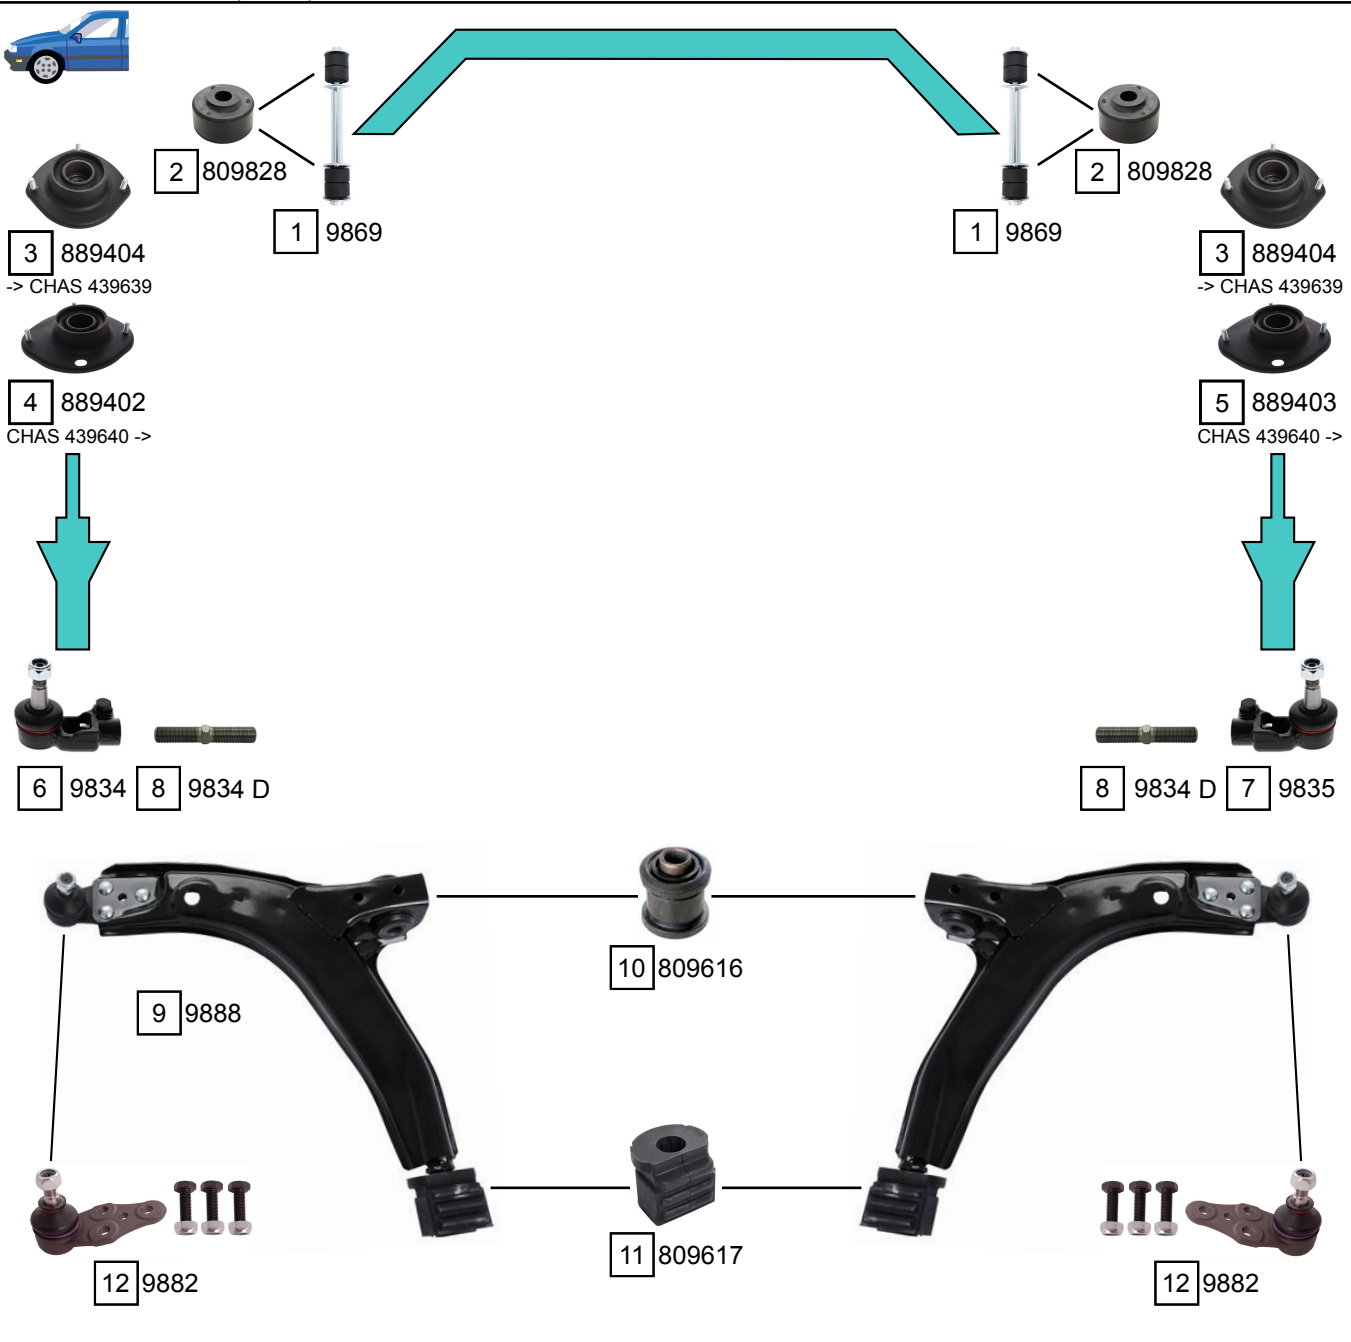

LANOS (KLAT)  
LANOS SALOON (KLAT)

05/1997 ->

Ref.	Sidem Ref.	Description	OE-number	Measures	Ref.	Sidem Ref.	Description	OE-number	Measures
1	9869	stabilizer link	96129839	L:190	8	9834 D	adjusting bolt	7846696	L:96
2	809828	stabilizer mounting	2875013	di:8.5	9	9888	TCA left wbj	96218397	c:13.4
3	889404	strut mount	96225638	di:14 L:47	10	809616	silentblock for TCA	90193117	di:14.3 do:39.6
4	889402	strut mount	96444919	di:14 L:46.5	11	809617	silentblock for TCA	90334546	di:18.9 do:55.4
5	889403	strut mount	96444920	di:14 L:46.5	12	9882	ball joint lower	94788122	c:13.4
6	9834	tie rod end left	26001807	c:13 th:FM16X1.5R	13	809701	mounting axle body	402645	di:12.2 do:59.1
7	9835	tie rod end right	26001806	c:13 th:FM16x1.5L					