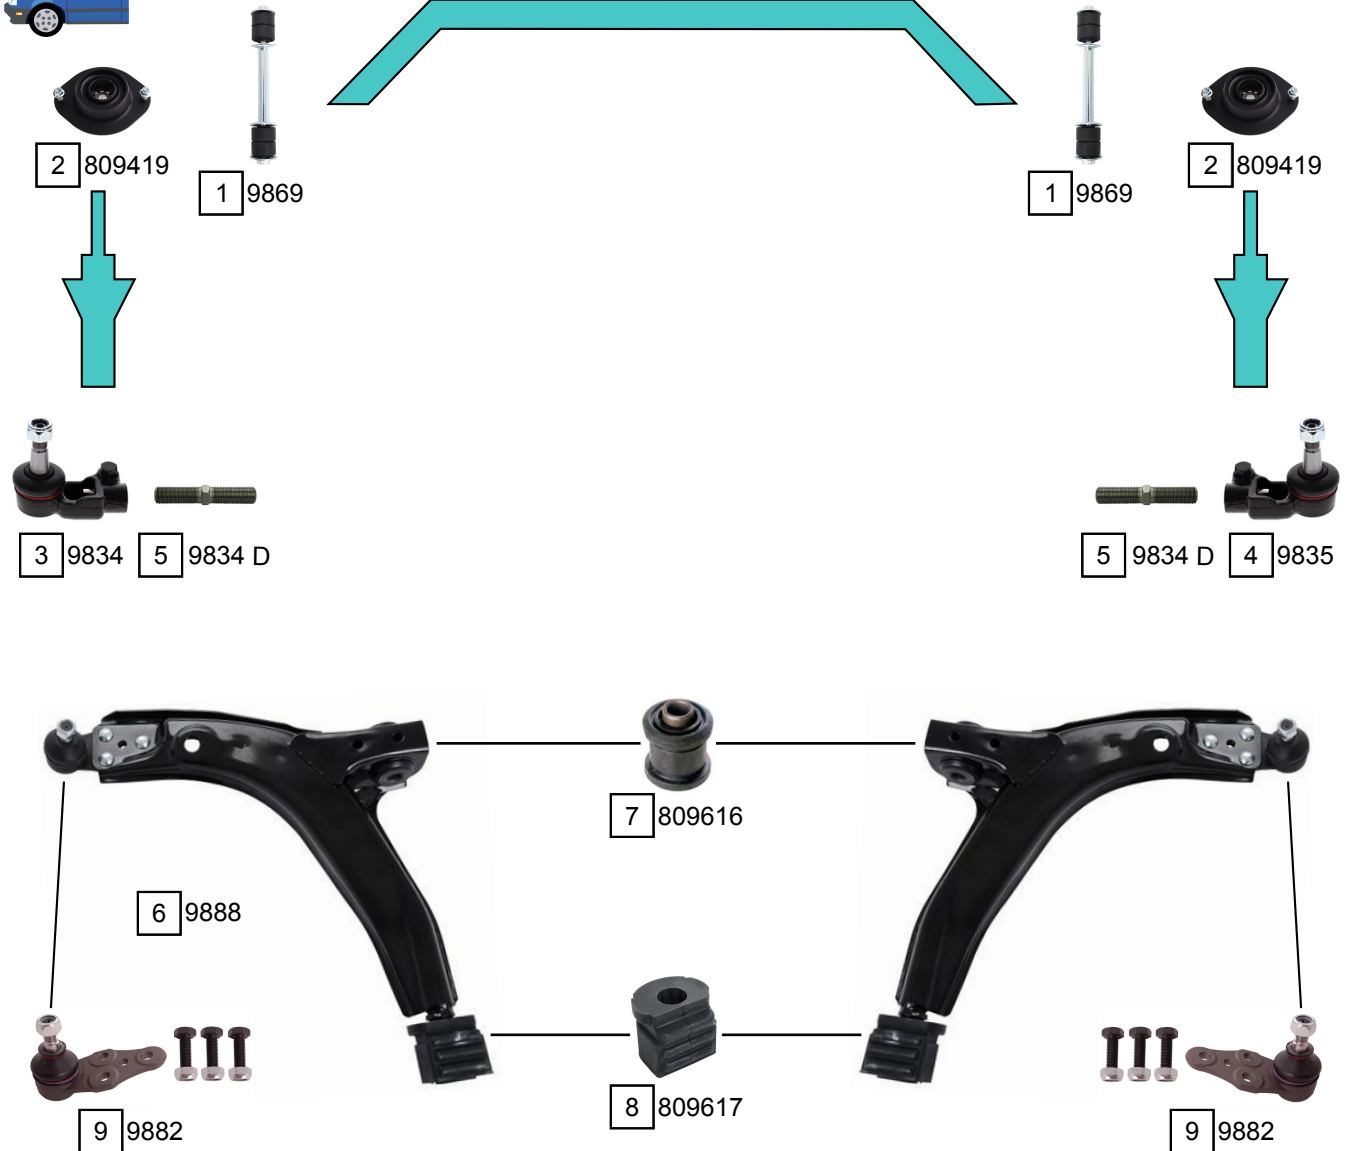

CHEVROLET - DAEWOO

ESPERO (KLEJ) ARANOS

10/1991 - 09/1999
01/1995 - 11/1997

Ref.	Sidem Ref.	Description	OE-number	Measures	Ref.	Sidem Ref.	Description	OE-number	Measures
1	9869	stabilizer link	96129839	L:190	6	9888	TCA left wbj	96218397	c:13.4
2	809419	strut mount	90184755	di:14.2 L:48	7	809616	silentblock for TCA	90193117	di:14.3 do:39.6
3	9834	tie rod end left	26001807	c:13 th:FM16X1.5R	8	809617	silentblock for TCA	90334546	di:18.9 do:55.4
4	9835	tie rod end right	26001806	c:13 th:FM16x1.5L	9	9882	ball joint lower	94788122	c:13.4
5	9834 D	adjusting bolt	7846696	L:96	10	809701	mounting axle body	402645	di:12.2 do:59.1