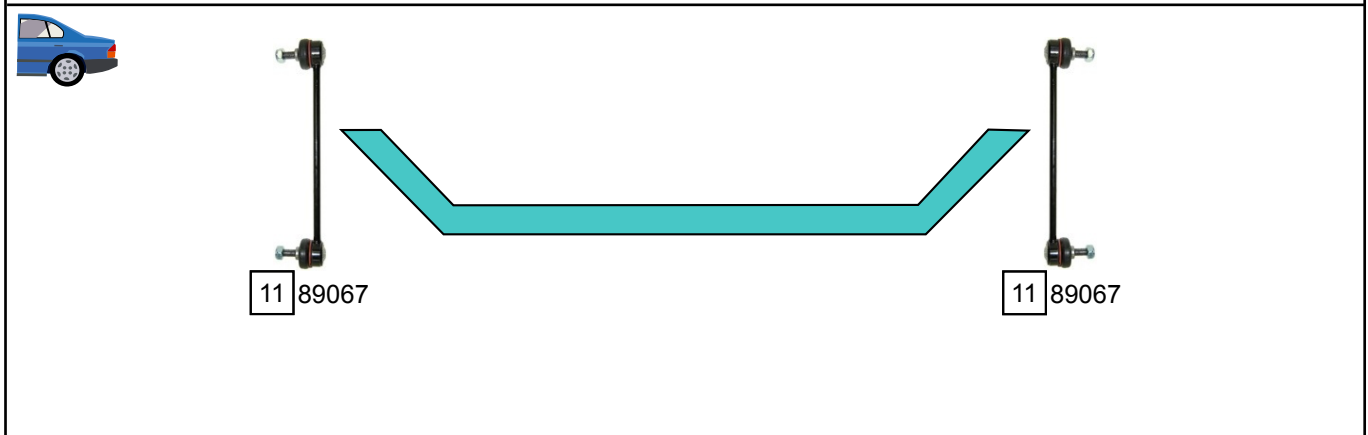

## NUBIRA

NUBIRA (KLAJ)

04/1997 - 07/2003

Ref.	Sidem Ref.	Description	OE-number	Measures	Ref.	Sidem Ref.	Description	OE-number	Measures
1	89060	stabilizer link	96300627	L:268	7	89074	TCA left wbj	96268454	c:16
2	89061	stabilizer link	96391875	L:260	8	889601	silentblock for TCA	Part of	di:12.2 do:49.1
3	308.037	steering rack gaiter	520738	D:49 d:13 L:166	9	889602	silentblock for TCA	Part of	di:16.1 do:52.5
4	89030	tie rod end	96205809	c:13.2 th:FM14x1.5R	10	89080	ball joint	96300648	c:16
5	89072	TCA left wbj	96268439	c:16	11	89067	stabilizer link rear axle	96391876	L:246
6	89071	TCA right wbj	96268440	c:16					