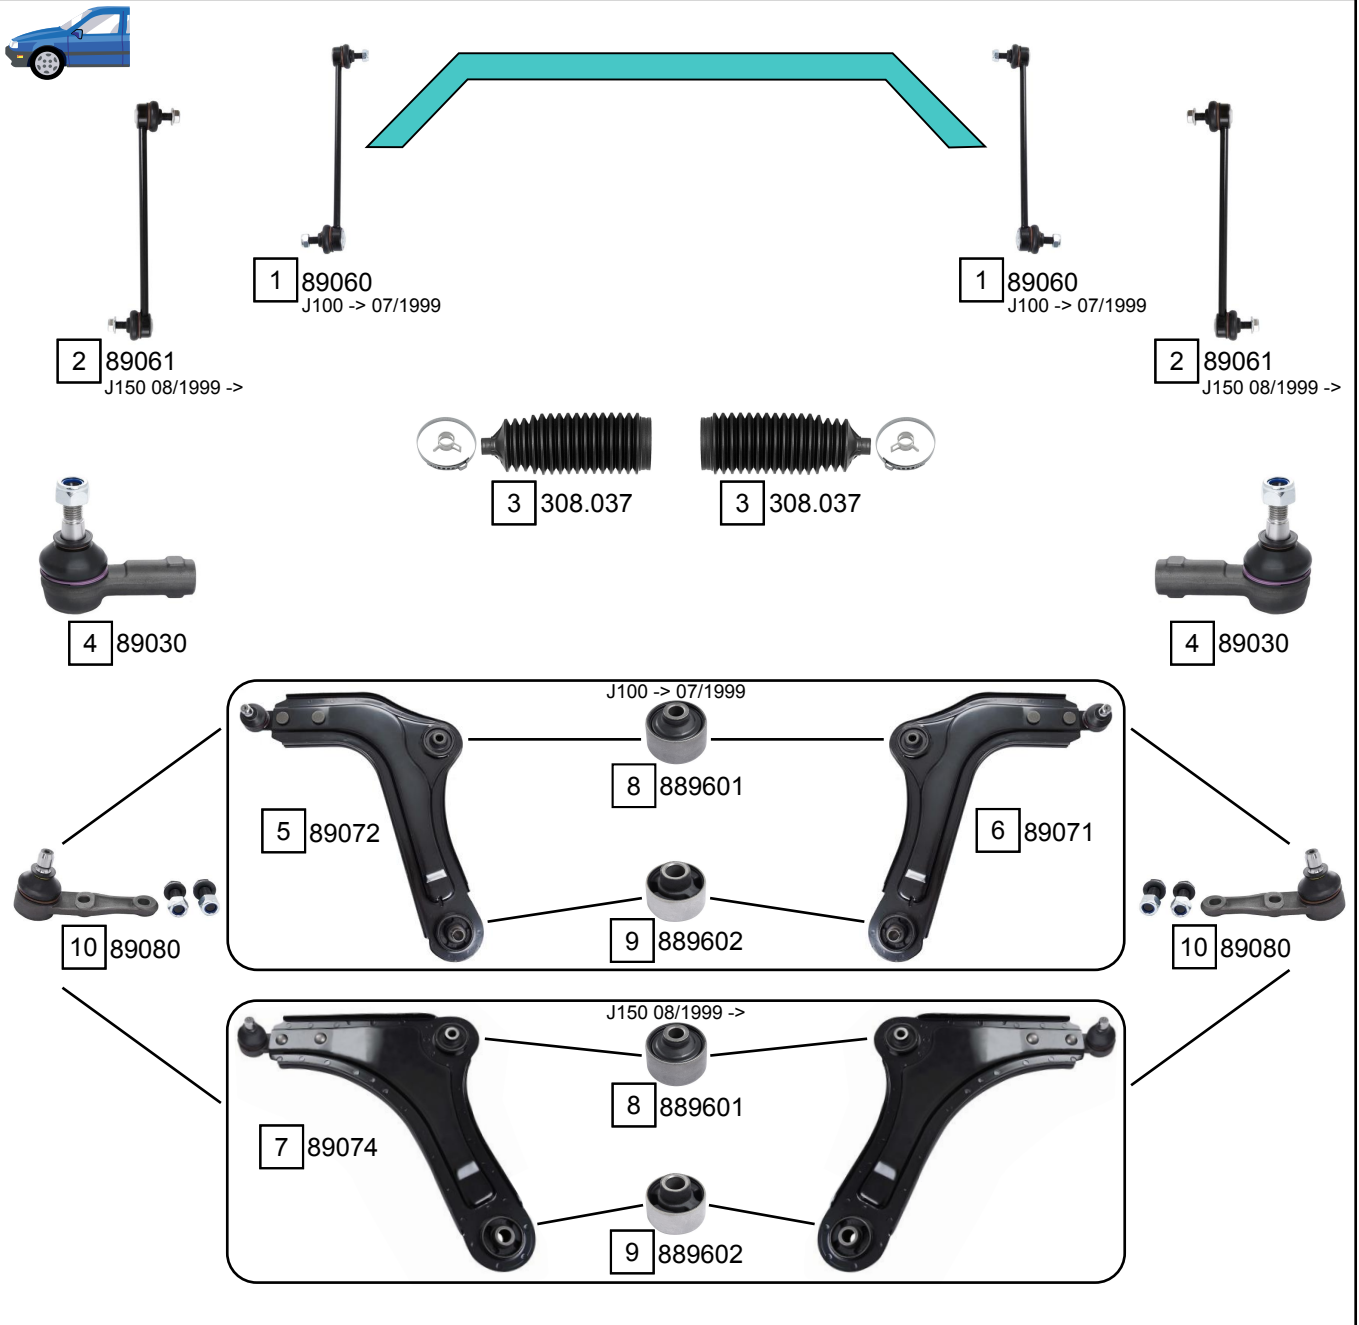

# CHEVROLET - DAEWOO

## NUBIRA

NUBIRA (KLAJ)

04/1997 - 07/2003

Ref.	Sidem Ref.	Description	OE-number	Measures	Ref.	Sidem Ref.	Description	OE-number	Measures
1	89060	stabilizer link	96300627	L:268	7	89074	TCA left wbj	96268454	c:16
2	89061	stabilizer link	96391875	L:260	8	889601	silentblock for TCA	Part of	di:12.2 do:49.1
3	308.037	steering rack gaiter	520738	D:49 d:13 L:166	9	889602	silentblock for TCA	Part of	di:16.1 do:52.5
4	89030	tie rod end	96205809	c:13.2 th:FM14x1.5R	10	89080	ball joint	96300648	c:16
5	89072	TCA left wbj	96268439	c:16	11	89067	stabilizer link rear axle	96391876	L:246
6	89071	TCA right wbj	96268440	c:16					