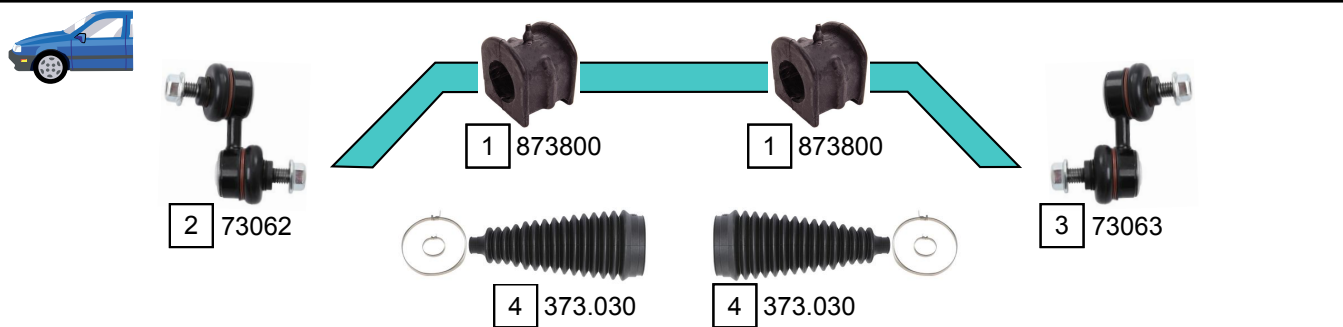

SIRION (M3_)

01/2005 - 04/2015

Ref.	Sidem Ref.	Description	OE-number	Measures	Ref.	Sidem Ref.	Description	OE-number	Measures
1	873800	stabilizer mounting	48815 B1010	di:24.5	8	73433	tie rod end	45046 B9210	c:11.8 th:FM14X1.5R
2	73062	stabilizer link left	48831 B1021	L:50	9	73270	TCA left	48069 B1080	c:15.3
3	73063	stabilizer link right	48821 B1031	L:50	10	73271	TCA right	48068 B1080	c:15.3
4	373.030	steering rack gaiter	45535 B2010	D:58 d:11 L:182	11	873600	silentblock for TCA	48654 B2010	di:12.1 do:34
5	73010	axial joint	45503 B1010	th:MM14x1.5R L:242	12	873601	silentblock for TCA	48655 B1010	di:17.1 do:59
6	73419	axial joint	45503 B1020	th:MM14x1.5R L:243	13	73060	stabilizer link	48821 B1020	L:220
7	73432	tie rod end	45047 B9150	c:11.8 th:FM14X1.5R					