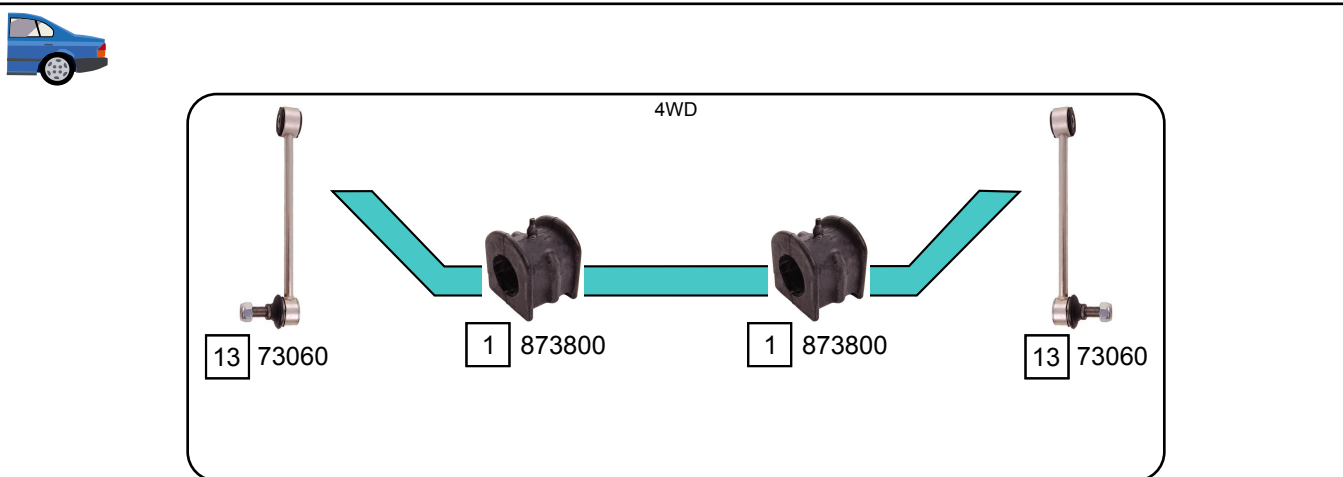

SIRION (M3_)

01/2005 - 04/2015

Ref.	Sidem Ref.	Description	OE-number	Measures	Ref.	Sidem Ref.	Description	OE-number	Measures
1	873800	stabilizer mounting	48815 B1010	di:24.5	8	73433	tie rod end	45046 B9210	c:11.8 th:FM14X1.5R
2	73062	stabilizer link left	48831 B1021	L:50	9	73270	TCA left	48069 B1080	c:15.3
3	73063	stabilizer link right	48821 B1031	L:50	10	73271	TCA right	48068 B1080	c:15.3
4	373.030	steering rack gaiter	45535 B2010	D:58 d:11 L:182	11	873600	silentblock for TCA	48654 B2010	di:12.1 do:34
5	73010	axial joint	45503 B1010	th:MM14x1.5R L:242	12	873601	silentblock for TCA	48655 B1010	di:17.1 do:59
6	73419	axial joint	45503 B1020	th:MM14x1.5R L:243	13	73060	stabilizer link	48821 B1020	L:220
7	73432	tie rod end	45047 B9150	c:11.8 th:FM14X1.5R					