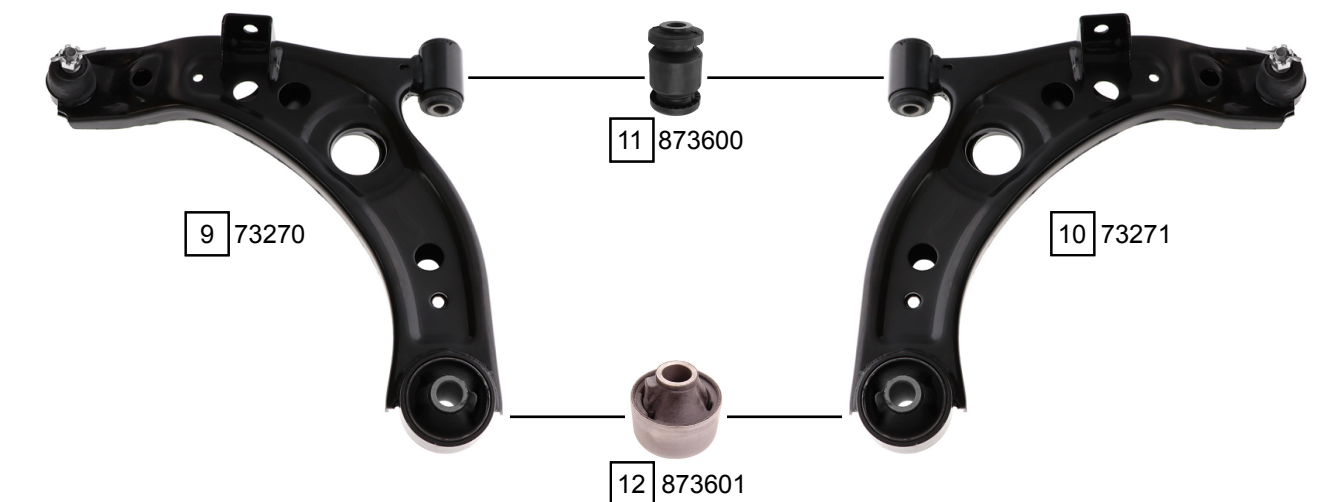

SIRION (M3_)

01/2005 - 04/2015

Ref.	Sidem Ref.	Description	OE-number	Measures	Ref.	Sidem Ref.	Description	OE-number	Measures
1	873800	stabilizer mounting	48815 B1010	di:24.5	8	73433	tie rod end	45046 B9210	c:11.8 th:FM14X1.5R
2	73062	stabilizer link left	48831 B1021	L:50	9	73270	TCA left	48069 B1080	c:15.3
3	73063	stabilizer link right	48821 B1031	L:50	10	73271	TCA right	48068 B1080	c:15.3
4	373.030	steering rack gaiter	45535 B2010	D:58 d:11 L:182	11	873600	silentblock for TCA	48654 B2010	di:12.1 do:34
5	73010	axial joint	45503 B1010	th:MM14x1.5R L:242	12	873601	silentblock for TCA	48655 B1010	di:17.1 do:59
6	73419	axial joint	45503 B1020	th:MM14x1.5R L:243	13	73060	stabilizer link	48821 B1020	L:220
7	73432	tie rod end	45047 B9150	c:11.8 th:FM14X1.5R					