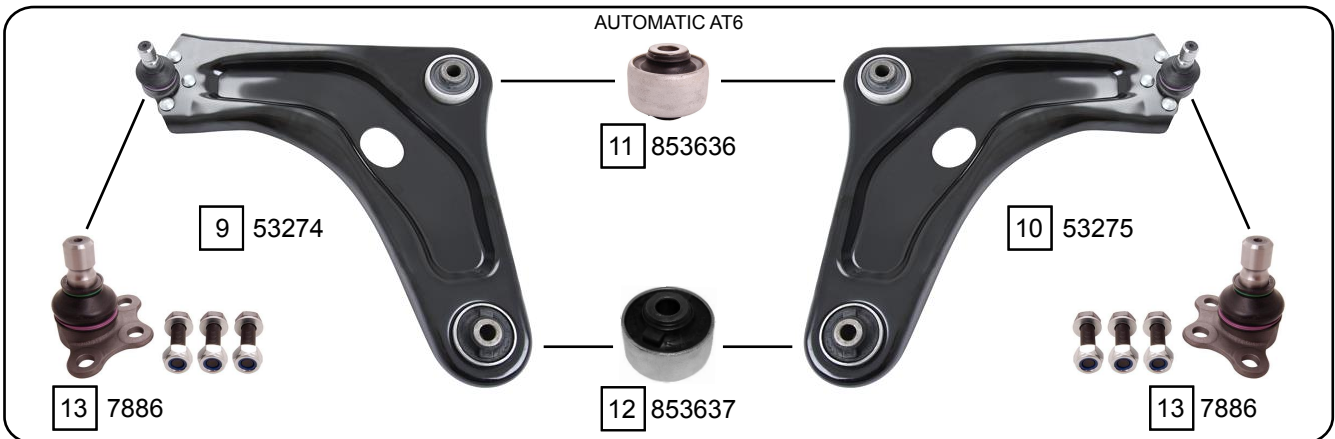

DS 3 (SA)
DS 3 CONVERTIBLE (SB_)

04/2015 - 07/2019
07/2015 - 07/2019

Ref.	Sidem Ref.	Description	OE-number	Measures	Ref.	Sidem Ref.	Description	OE-number	Measures
1	53474	TCA left wbj	3520 W8	c:18	8	853654	silentblock for TCA	Part of	di:18 do:55.3
2	53475	TCA right wbj	3521 T0	c:18	9	53274	TCA left wbj	3520 R7	c:18
3	853648	silentblock for TCA	3523 EA	di:18 do:55.3	10	53275	TCA right wbj	3521 N8	c:18
4	853649	silentblock for TCA	3523 EE	di:18 do:55.3	11	853636	silentblock for TCA	3523 CE	di:14.2 do:56.5
5	53586	ball joint	3640 77	c:18	12	853637	silentblock for TCA	3523 CC	di:14.2 do:56.5
6	53876	TCA left wbj	98 032 865 80	c:18	13	7886	ball joint	3640 65	c:18
7	53877	TCA right wbj	98 032 864 80	c:18	14	807303	mounting axle body	5131 H4	di:12.2 do:72