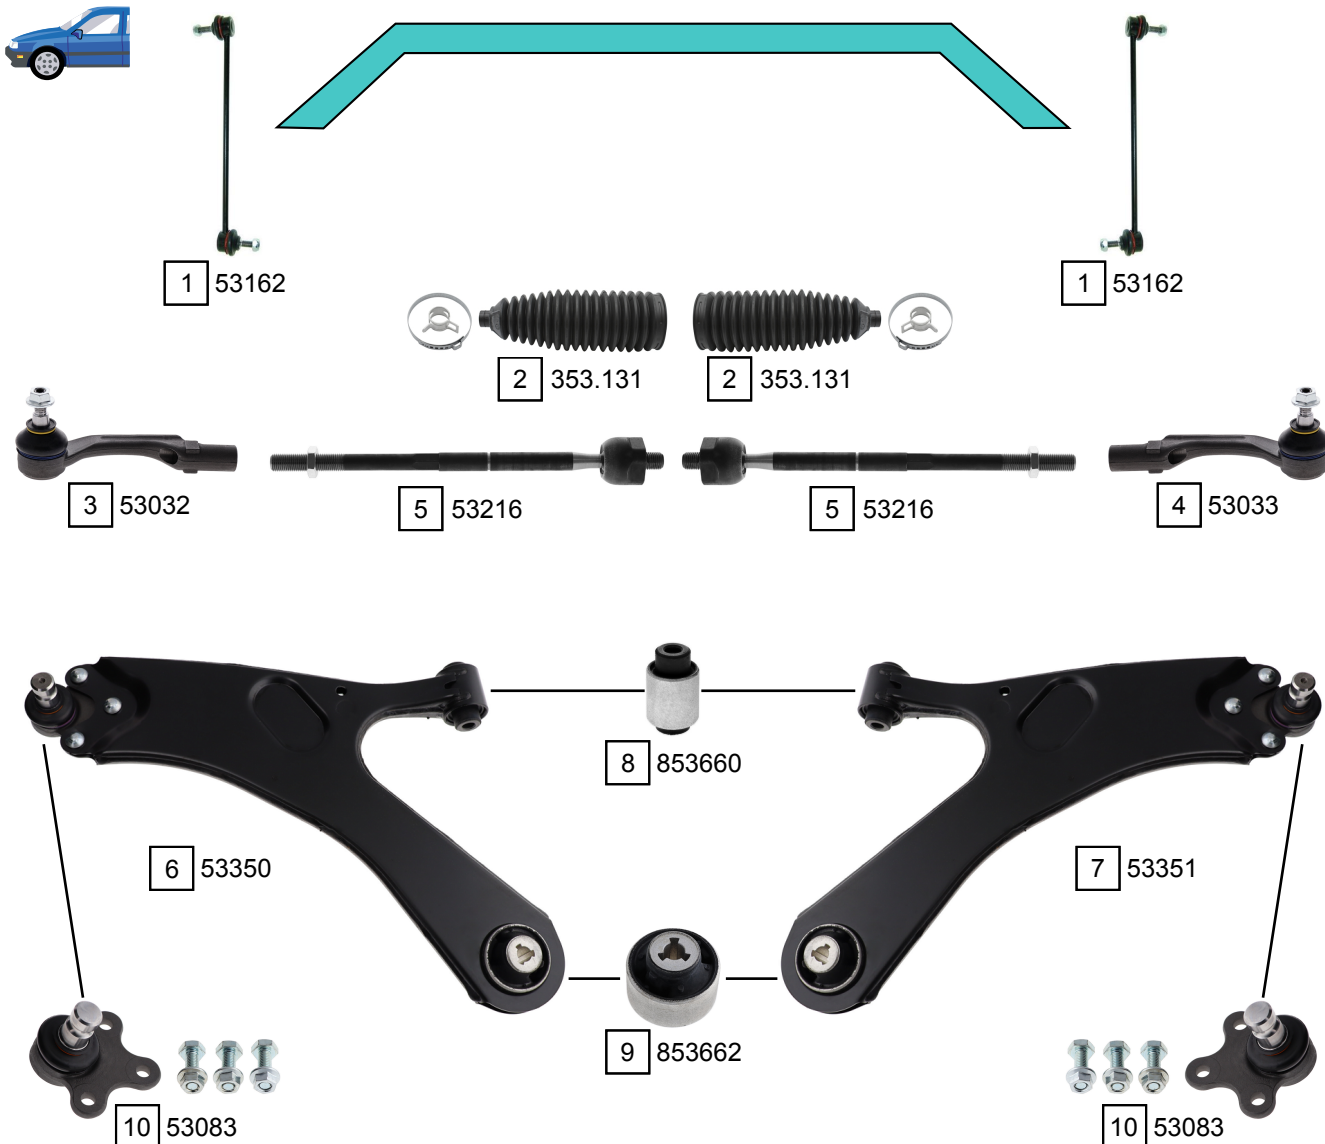

DS 3 CROSSBACK (D34)
DS 3 (D34)

10/2018 ->
09/2022 ->

Ref.	Sidem Ref.	Description	OE-number	Measures	Ref.	Sidem Ref.	Description	OE-number	Measures
1	53162	stabilizer link	98 246 525 80	L:324	7	53351	TCA right wbj	98 316 827 80	c:20
2	353.131	steering rack gaiter	16 483 223 80	D:52 d:14 L:181	8	853660	silentblock for TCA	Part of	di:12.2 do:38
3	53032	tie rod end left	16 483 226 80	c:12.1 th:FM14X1.5R	9	853662	silentblock for TCA	Part of	di:12.2 do:56.2
4	53033	tie rod end right	16 483 225 80	c:12.1 th:FM14X1.5R	10	53083	ball joint	98 246 267 80	c:20
5	53216	axial joint	16 483 222 80	th:MM14X1.5R L:293	11	853328	mounting axle body	98 256 586 80	di:12.2 do:72
6	53350	TCA left wbj	98 316 825 80	c:20	12	853329	mounting axle body	98 359 379 80	di:14.2 do:72