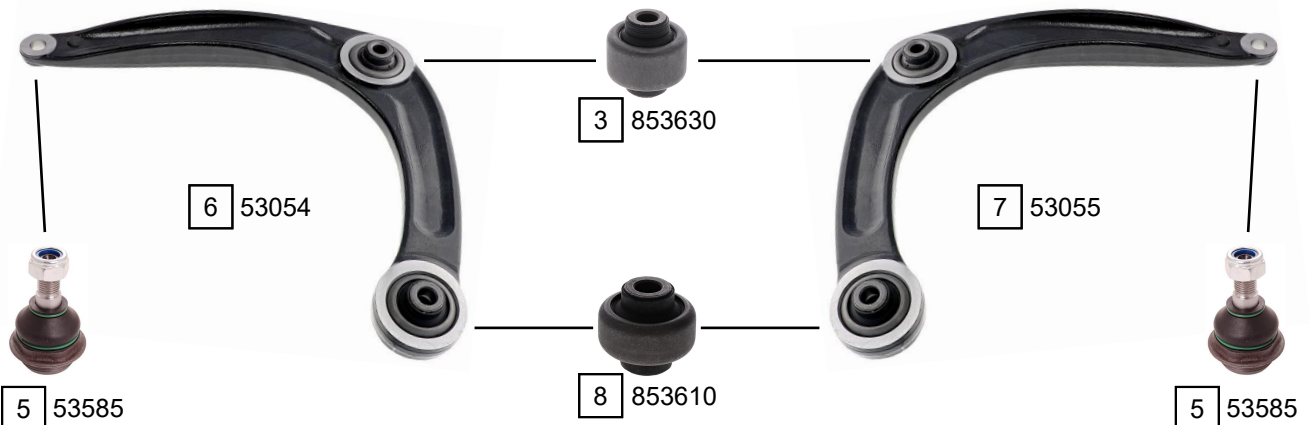

DS 4 (NX_)
DS 4 CROSSBACK (NX_)

07/2015 - 12/2018
07/2015 - 12/2018

OPR 13244 ->

Ref.	Sidem Ref.	Description	OE-number	Measures	Ref.	Sidem Ref.	Description	OE-number	Measures
1	53278	TCA left wobj	3520 V2	c:15.2	6	53054	TCA left wobj	98 056 074 80	c:15.2
2	53279	TCA right wobj	3521 R3	c:15.2	7	53055	TCA right wobj	98 056 073 80	c:15.2
3	853630	silentblock for TCA	3523 91	di:14.1 do:55.2	8	853610	silentblock for TCA	3523 76	di:14.2 do:55.3
4	853631	silentblock for TCA	3523 92	di:14.2 do:55.3	9	853318	mounting axle body	5131 G4	di:12.1 do:71
5	53585	ball joint	3640 68	c:15.7					