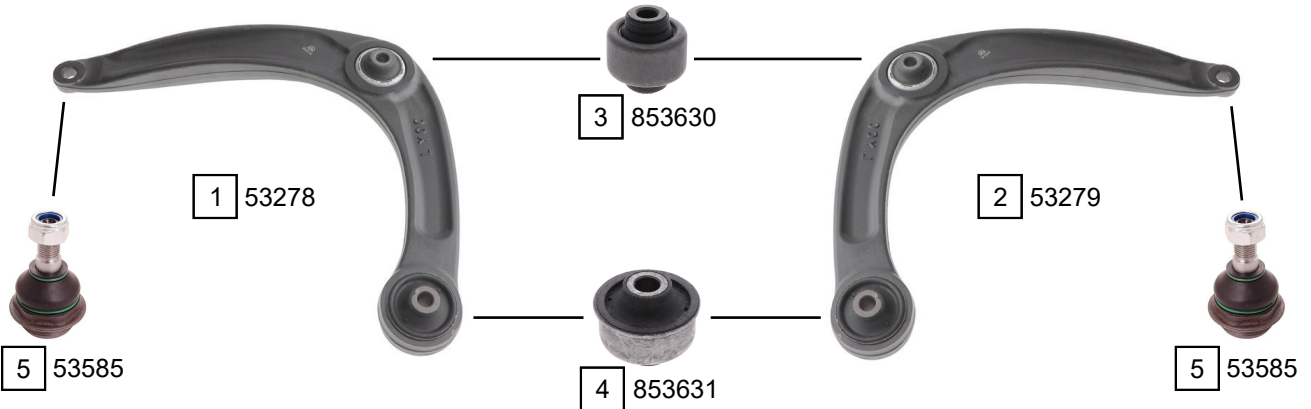

DS 4 (NX_)
DS 4 CROSSBACK (NX_)

07/2015 - 12/2018
07/2015 - 12/2018

OPR 13244 ->

Ref.	Sidem Ref.	Description	OE-number	Measures	Ref.	Sidem Ref.	Description	OE-number	Measures
1	53278	TCA left wobj	3520 V2	c:15.2	6	53054	TCA left wobj	98 056 074 80	c:15.2
2	53279	TCA right wobj	3521 R3	c:15.2	7	53055	TCA right wobj	98 056 073 80	c:15.2
3	853630	silentblock for TCA	3523 91	di:14.1 do:55.2	8	853610	silentblock for TCA	3523 76	di:14.2 do:55.3
4	853631	silentblock for TCA	3523 92	di:14.2 do:55.3	9	853318	mounting axle body	5131 G4	di:12.1 do:71
5	53585	ball joint	3640 68	c:15.7					