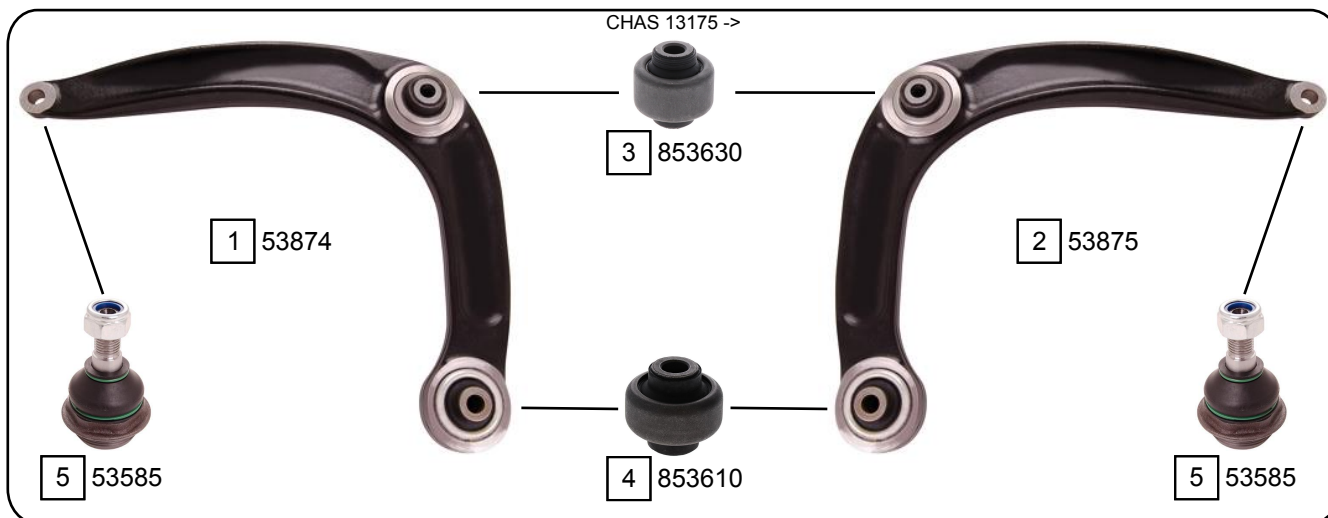

DS 5 (KF\_)

04/2015 - 12/2018

Ref.	Sidem Ref.	Description	OE-number	Measures	Ref.	Sidem Ref.	Description	OE-number	Measures
1	53874	TCA left wobj	98 067 383 80	c:15.2	7	53978	TCA left wobj	98 011 458 80	L:390
2	53875	TCA right wobj	98 067 382 80	c:15.2	8	53979	TCA right wobj	98 011 457 80	L:390
3	853630	silentblock for TCA	3523 91	di:14.1 do:55.2	9	853706	silentblock for TCA	98 010 499 80	di:14.4 do:55.8
4	853610	silentblock for TCA	3523 76	di:14.2 do:55.3	10	853707	silentblock for TCA	5131 C3	di:14.4 do:42.4
5	53585	ball joint	3640 68	c:15.7	11	53161	stabilizer link rear axle	5178 57	L:177
6	853327	mounting axle body	98 142 118 80	di:14.2 do:81					