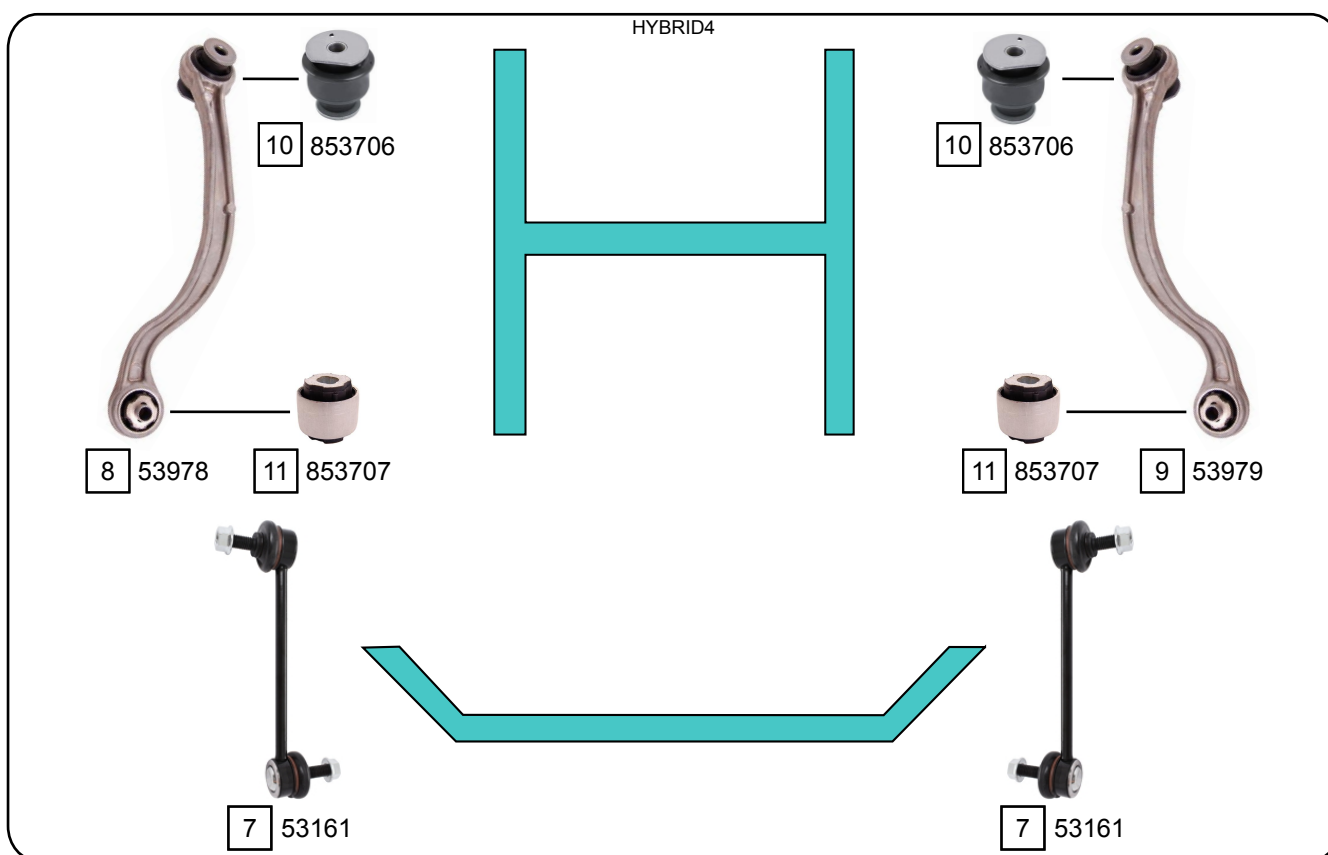

DS 5 (KF\_)

04/2015 - 12/2018

Ref.	Sidem Ref.	Description	OE-number	Measures	Ref.	Sidem Ref.	Description	OE-number	Measures
1	53874	TCA left wobj	98 067 383 80	c:15.2	7	53978	TCA left wobj	98 011 458 80	L:390
2	53875	TCA right wobj	98 067 382 80	c:15.2	8	53979	TCA right wobj	98 011 457 80	L:390
3	853630	silentblock for TCA	3523 91	di:14.1 do:55.2	9	853706	silentblock for TCA	98 010 499 80	di:14.4 do:55.8
4	853610	silentblock for TCA	3523 76	di:14.2 do:55.3	10	853707	silentblock for TCA	5131 C3	di:14.4 do:42.4
5	53585	ball joint	3640 68	c:15.7	11	53161	stabilizer link rear axle	5178 57	L:177
6	853327	mounting axle body	98 142 118 80	di:14.2 do:81					