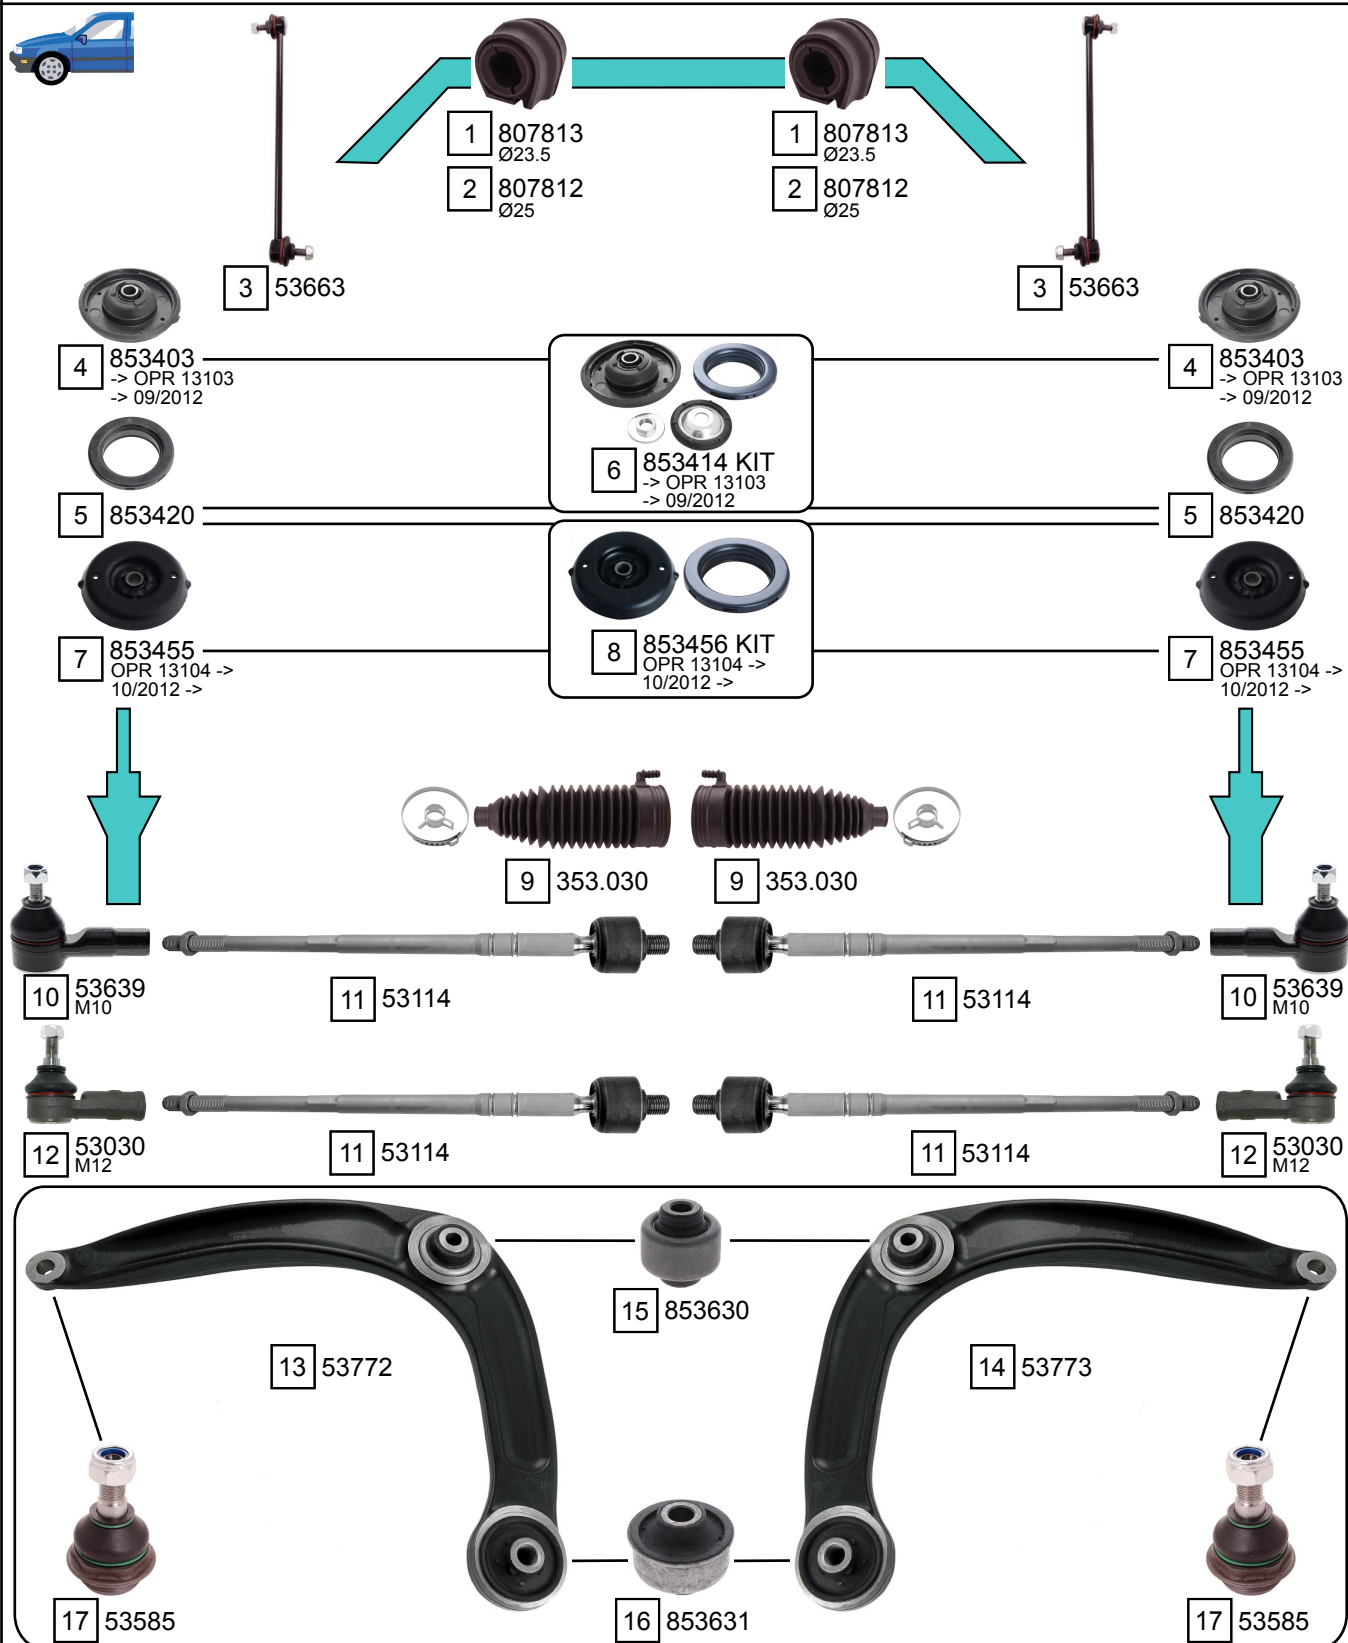

DS 5 (KF_)

04/2015 - 12/2018

Ref.	Sidem Ref.	Description	OE-number	Measures	Ref.	Sidem Ref.	Description	OE-number	Measures
1	807813	stabilizer mounting	5094 F2	di:22	10	53639	tie rod end	3817 94	c:12.1 th:FM14X1.5R
2	807812	stabilizer mounting	5094 E7	di:21	11	53114	axial joint	3812 F7	th:MM14X1.5R L:387
3	53663	stabilizer link	5087 57	L:335	12	53030	tie rod end	940 38 17 738	c:14.5 th:FM14X1.5R
4	853403	strut mount	5038 G0	di:14.5 do:119 L:29.5	13	53772	TCA left wobj	3520 Y3	c:15.2
5	853420	bearing	5035 27	di:65 do:99.5 L:20	14	53773	TCA right wobj	3521 V4	c:15.2
6	853414 KIT	strut mount kit	5038 G0 S1	di:14 do:119 L:29	15	853630	silentblock for TCA	3523 91	di:14.1 do:55.2
7	853455	strut mount	98 047 763 80	di:14.3	16	853631	silentblock for TCA	3523 92	di:14.2 do:55.3
8	853456 KIT	strut mount kit	98 210 408 80 S1	di:14	17	53585	ball joint	3640 68	c:15.7
9	353.030	steering rack gaiter	4066 73	D:60 d:17 L:185					