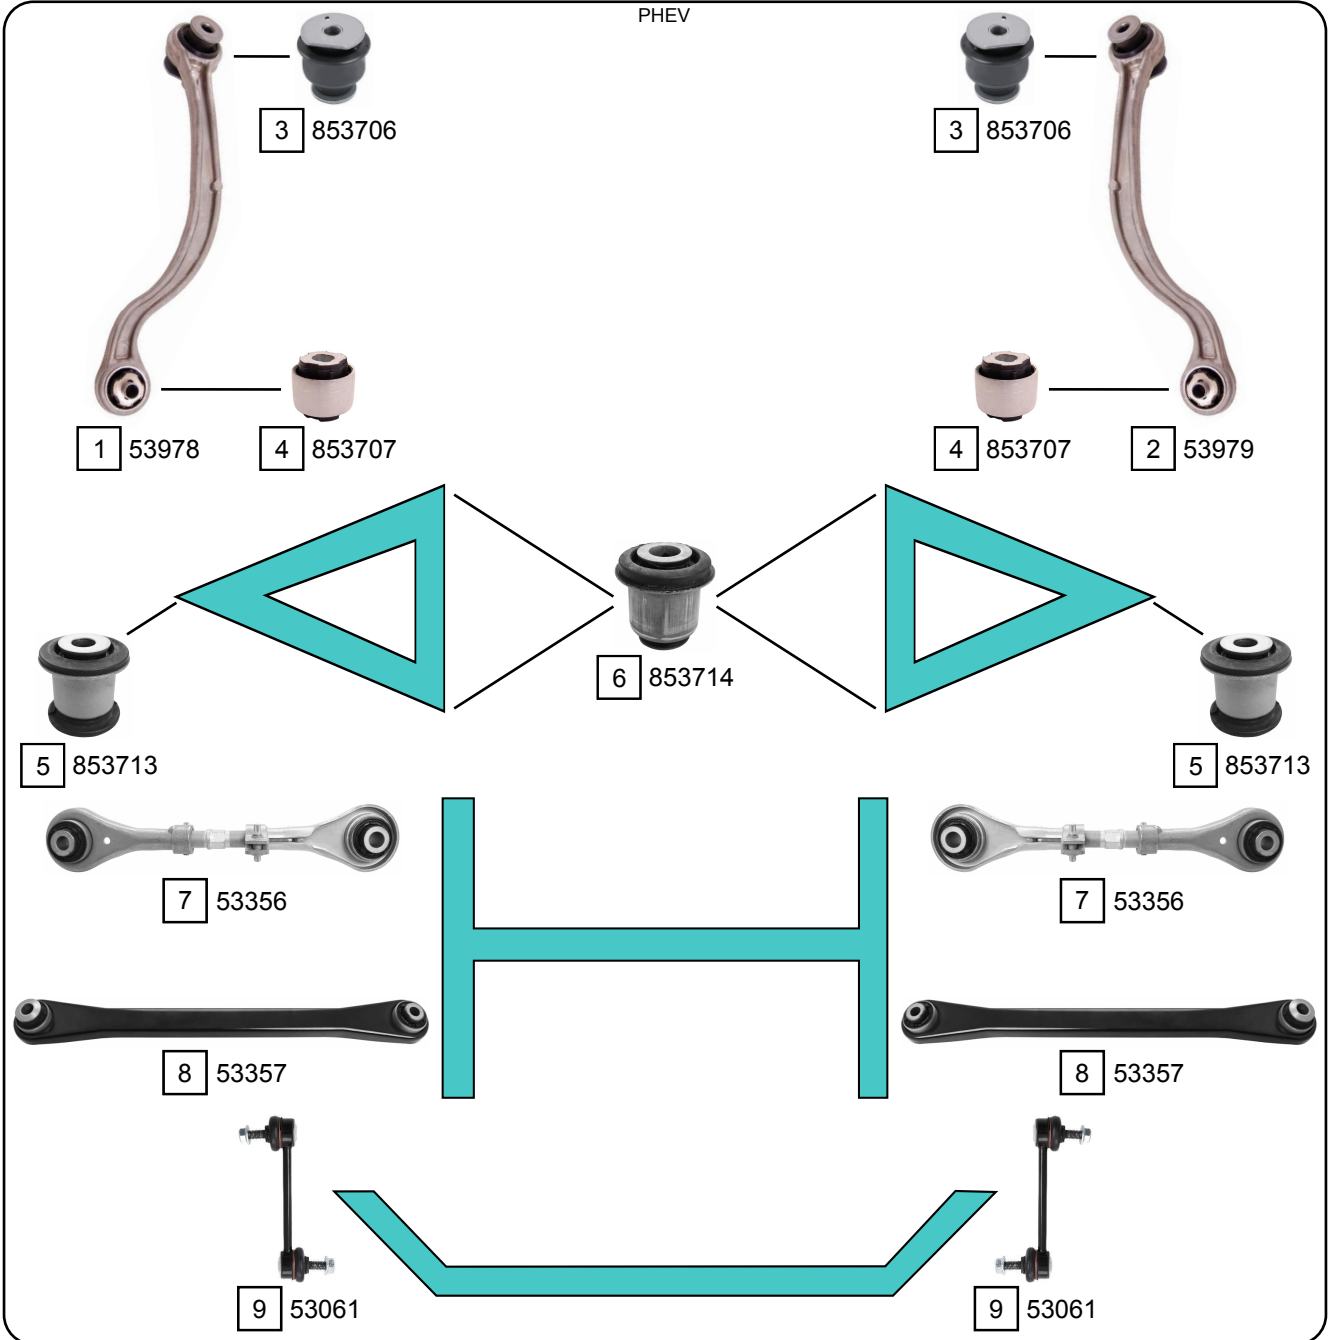

DS 7 CROSSBACK (X74)  
DS 7 (X74)

09/2017 ->  
09/2022 ->

PHEV

ICE

Ref.	Sidem Ref.	Description	OE-number	Measures	Ref.	Sidem Ref.	Description	OE-number	Measures
1	53978	TCA left wobj	98 011 458 80	L:390	6	853714	silentblock for TCA	96 848 171 80	di:12.3 do:34
2	53979	TCA right wobj	98 011 457 80	L:390	7	53356	track rod	98 203 453 80	L:270
3	853706	silentblock for TCA	98 010 499 80	di:14.4 do:55.8	8	53357	track rod	98 203 451 80	L:440
4	853707	silentblock for TCA	5131 C3	di:14.4 do:42.4	9	53061	stabilizer link rear axle	98 235 080 80	L:141
5	853713	silentblock for TCA	98 119 847 80	di:12.3 do:37.5	10	53163	stabilizer link	98 170 053 80	L:170