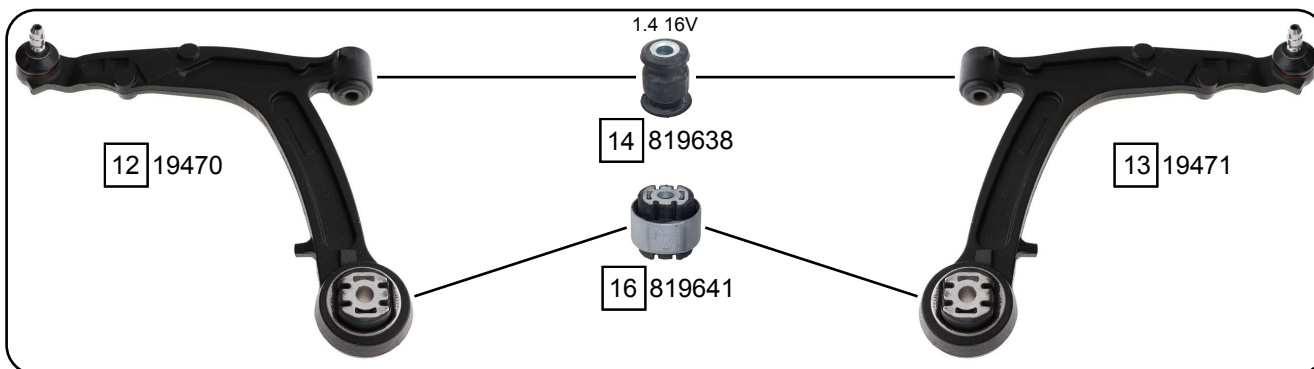

PANDA / PANDA CLASSIC (169)

09/2003 - 08/2013

Ref.	Sidem Ref.	Description	OE-number	Measures	Ref.	Sidem Ref.	Description	OE-number	Measures
1	819830	stabilizer mounting	518 56 869	di:19.5	9	19943	tie rod end right	773 67 002	c:11.3 th:FM12x1.5R
2	819831	stabilizer mounting	518 56 870	di:20.5	10	19172	TCA left wbj	518 57 133	c:15
3	19162	stabilizer link	518 56 872	L:315	11	19173	TCA right wbj	518 57 134	c:15
4	819403	strut mount	518 07 101	di:12.2 do:132.2 L:45.5	12	19470	TCA left wbj	518 57 135	c:15
5	819407	strut mount	518 56 857	di:23 L:45	13	19471	TCA right wbj	518 57 136	c:15
6	319.037	steering rack gater	773 62 509	D:55 d:11 L:205	14	819638	silentblock for TCA	Part of	di:12.2 do:33
7	19112	axial joint	773 62 506	th:MM14x1.5R L:228	15	819662	silentblock for TCA	Part of	di:14.5 do:60.7
8	19942	tie rod end left	773 67 001	c:11.3 th:FM12X1.5R	16	819641	silentblock for TCA	Part of	di:14.5 do:61