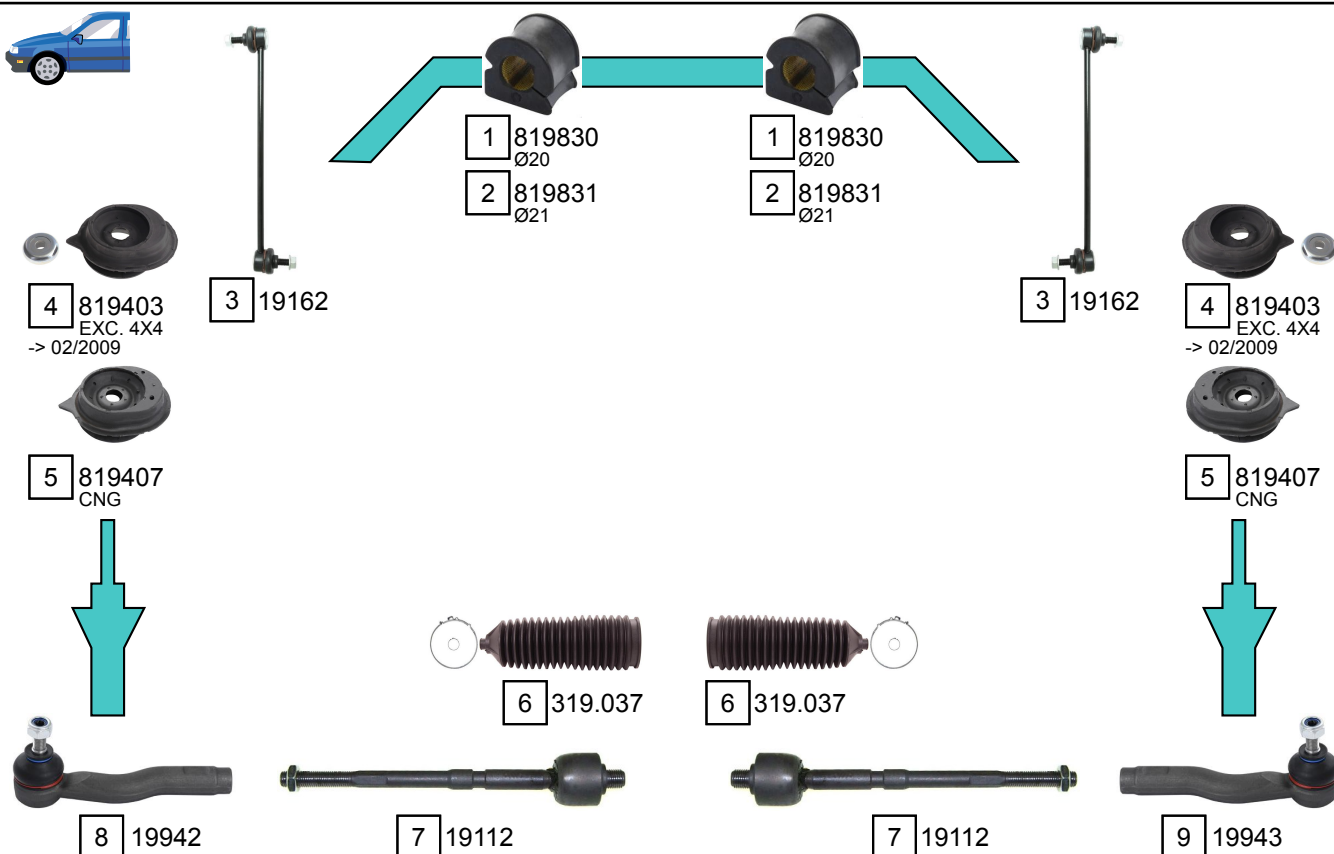

PANDA / PANDA CLASSIC (169)

09/2003 - 08/2013

Ref.	Sidem Ref.	Description	OE-number	Measures	Ref.	Sidem Ref.	Description	OE-number	Measures
1	819830	stabilizer mounting	518 56 869	di:19.5	9	19943	tie rod end right	773 67 002	c:11.3 th:FM12x1.5R
2	819831	stabilizer mounting	518 56 870	di:20.5	10	19172	TCA left wbj	518 57 133	c:15
3	19162	stabilizer link	518 56 872	L:315	11	19173	TCA right wbj	518 57 134	c:15
4	819403	strut mount	518 07 101	di:12.2 do:132.2 L:45.5	12	19470	TCA left wbj	518 57 135	c:15
5	819407	strut mount	518 56 857	di:23 L:45	13	19471	TCA right wbj	518 57 136	c:15
6	319.037	steering rack gater	773 62 509	D:55 d:11 L:205	14	819638	silentblock for TCA	Part of	di:12.2 do:33
7	19112	axial joint	773 62 506	th:MM14x1.5R L:228	15	819662	silentblock for TCA	Part of	di:14.5 do:60.7
8	19942	tie rod end left	773 67 001	c:11.3 th:FM12X1.5R	16	819641	silentblock for TCA	Part of	di:14.5 do:61