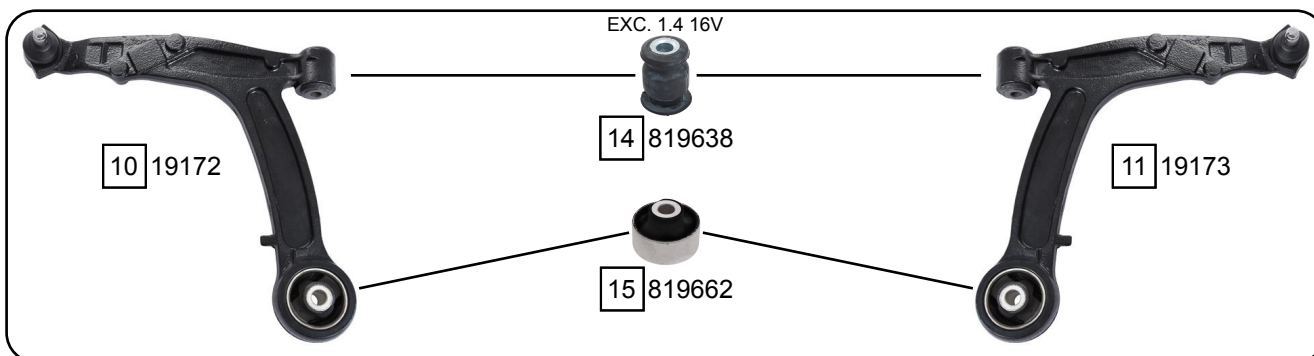

PANDA / PANDA CLASSIC (169)

09/2003 - 08/2013

Ref.	Sidem Ref.	Description	OE-number	Measures	Ref.	Sidem Ref.	Description	OE-number	Measures
1	819830	stabilizer mounting	518 56 869	di:19.5	9	19943	tie rod end right	773 67 002	c:11.3 th:FM12x1.5R
2	819831	stabilizer mounting	518 56 870	di:20.5	10	19172	TCA left wbj	518 57 133	c:15
3	19162	stabilizer link	518 56 872	L:315	11	19173	TCA right wbj	518 57 134	c:15
4	819403	strut mount	518 07 101	di:12.2 do:132.2 L:45.5	12	19470	TCA left wbj	518 57 135	c:15
5	819407	strut mount	518 56 857	di:23 L:45	13	19471	TCA right wbj	518 57 136	c:15
6	319.037	steering rack gater	773 62 509	D:55 d:11 L:205	14	819638	silentblock for TCA	Part of	di:12.2 do:33
7	19112	axial joint	773 62 506	th:MM14x1.5R L:228	15	819662	silentblock for TCA	Part of	di:14.5 do:60.7
8	19942	tie rod end left	773 67 001	c:11.3 th:FM12X1.5R	16	819641	silentblock for TCA	Part of	di:14.5 do:61