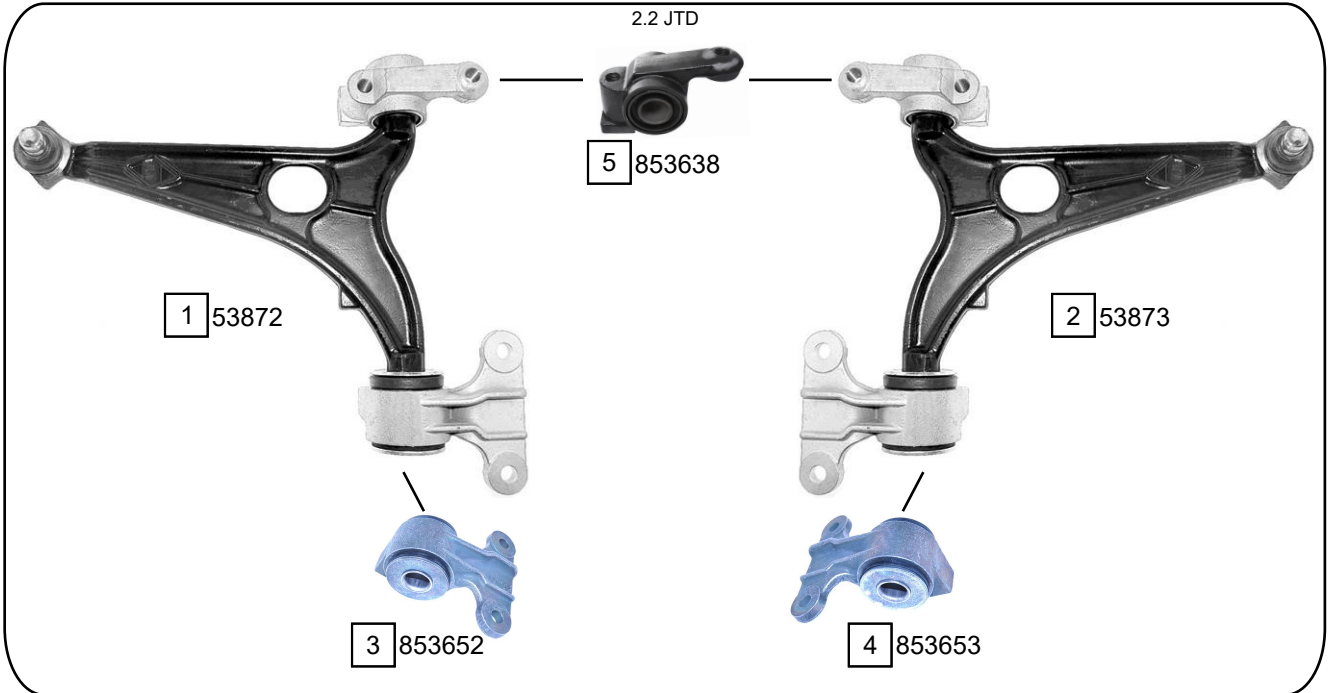

ULYSSE (179)

08/2002 - 06/2011

Ref.	Sidem Ref.	Description	OE-number	Measures	Ref.	Sidem Ref.	Description	OE-number	Measures
1	53872	TCA left wbj	140 12 39 580	c:19	4	853653	silentblock for TCA right	Part of	di:22.9 do:22.9
2	53873	TCA right wbj	140 12 39 480	c:19	5	853638	silentblock for TCA	Part of	di:22.9
3	853652	silentblock for TCA left	Part of	di:22.9 do:22.9					