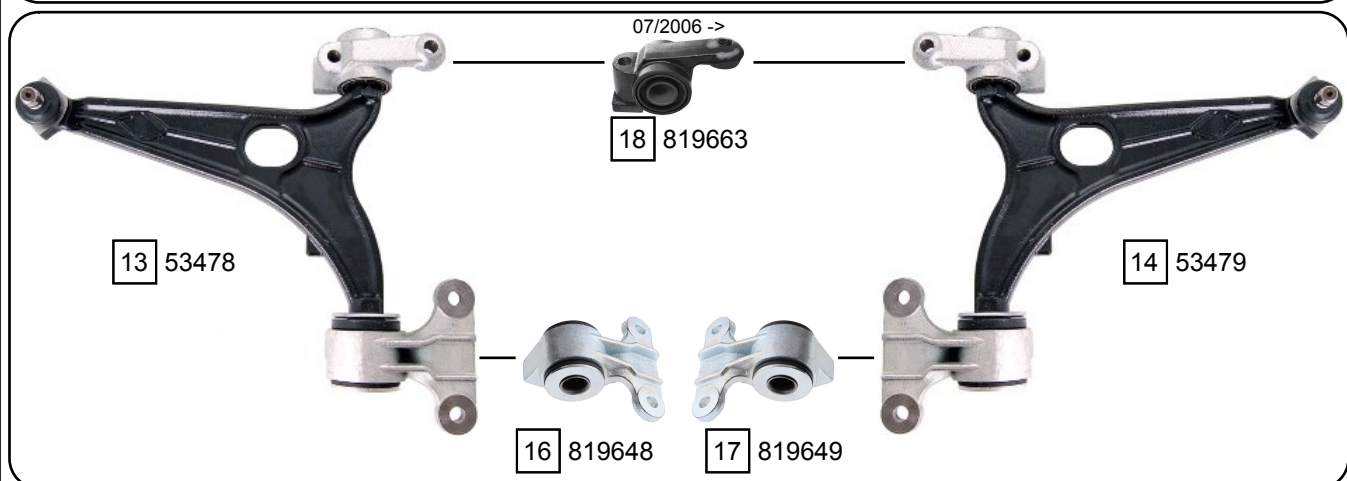

ULYSSE (179)

08/2002 - 06/2011

Ref.	Sidem Ref.	Description	OE-number	Measures	Ref.	Sidem Ref.	Description	OE-number	Measures
1	919004	stabilizer bar	144 01 77 280	do:25 L:1140	10	53017	axial joint	773 62 280	th:MM14x1.5R L:315
2	853842	stabilizer mounting	Part of	di:24	11	53078	TCA left wbj	134 63 84 080	c:17
3	53660	stabilizer link	133 12 09 080	L:262	12	53079	TCA right wbj	134 63 85 080	c:17
4	853444	strut mount	131 19 30 080	di:14.1	13	53478	TCA left wbj	135 93 98 080	c:17
5	853445	strut mount	131 19 31 080	di:14.1	14	53479	TCA right wbj	135 93 99 080	c:17
6	819413	bearing	130 36 72 080	di:78 do:128 L:45.5	15	819650	silentblock for TCA	Part of	di:23
7	853458 KIT	strut mount kit	131 19 30 080 S1	di:14	16	819648	silentblock for TCA	Part of	di:22.9 do:22.9
8	853459 KIT	strut mount kit	131 19 31 080 S1	di:14	17	819649	silentblock for TCA	Part of	di:22.9 do:22.9
9	53638	tie rod end	773 62 279	c:13.6 th:FM14x1.5R	18	819663	silentblock for TCA	Part of	di:22.9