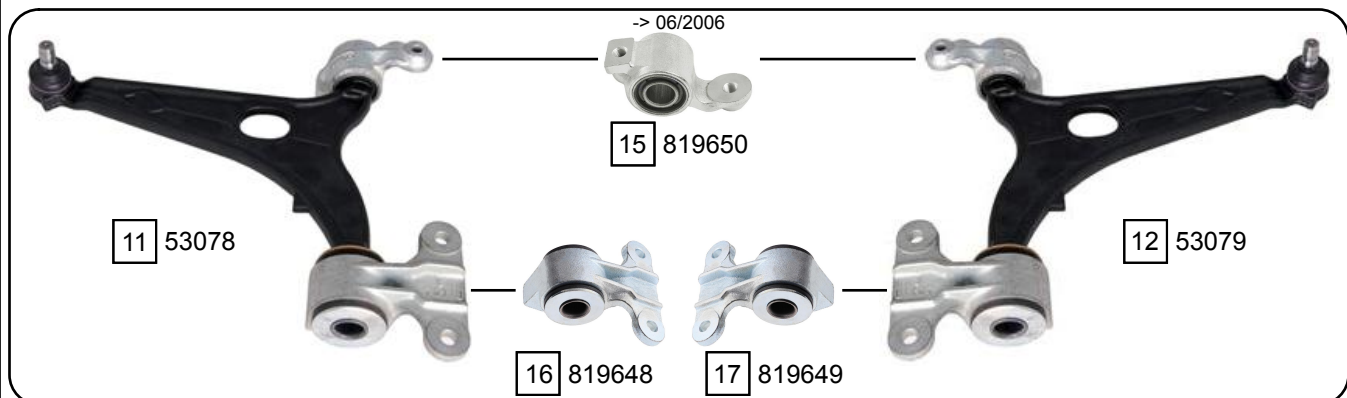

ULYSSE (179)

08/2002 - 06/2011

Ref.	Sidem Ref.	Description	OE-number	Measures	Ref.	Sidem Ref.	Description	OE-number	Measures
1	919004	stabilizer bar	144 01 77 280	do:25 L:1140	10	53017	axial joint	773 62 280	th:MM14x1.5R L:315
2	853842	stabilizer mounting	Part of	di:24	11	53078	TCA left wbj	134 63 84 080	c:17
3	53660	stabilizer link	133 12 09 080	L:262	12	53079	TCA right wbj	134 63 85 080	c:17
4	853444	strut mount	131 19 30 080	di:14.1	13	53478	TCA left wbj	135 93 98 080	c:17
5	853445	strut mount	131 19 31 080	di:14.1	14	53479	TCA right wbj	135 93 99 080	c:17
6	819413	bearing	130 36 72 080	di:78 do:128 L:45.5	15	819650	silentblock for TCA	Part of	di:23
7	853458 KIT	strut mount kit	131 19 30 080 S1	di:14	16	819648	silentblock for TCA	Part of	di:22.9 do:22.9
8	853459 KIT	strut mount kit	131 19 31 080 S1	di:14	17	819649	silentblock for TCA	Part of	di:22.9 do:22.9
9	53638	tie rod end	773 62 279	c:13.6 th:FM14x1.5R	18	819663	silentblock for TCA	Part of	di:22.9