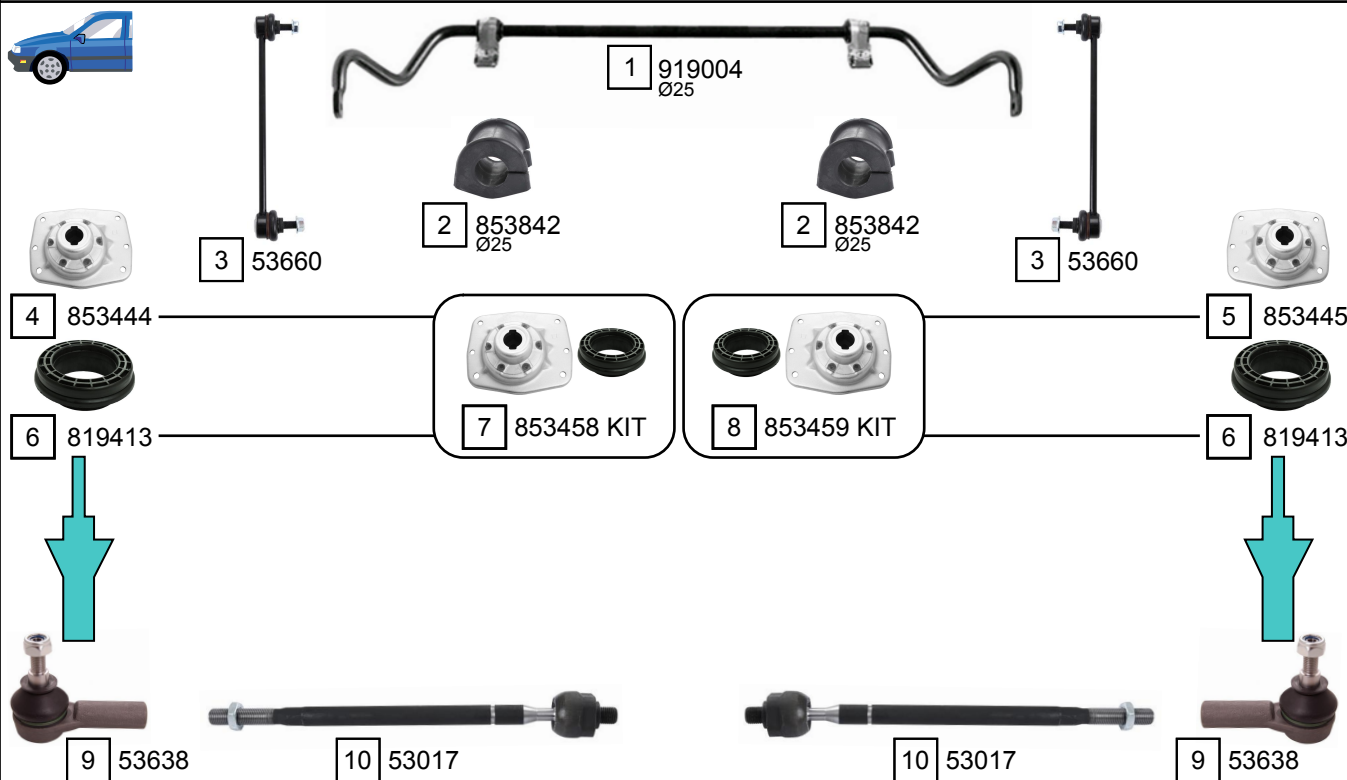

ULYSSE (179)

08/2002 - 06/2011

Ref.	Sidem Ref.	Description	OE-number	Measures	Ref.	Sidem Ref.	Description	OE-number	Measures
1	919004	stabilizer bar	144 01 77 280	do:25 L:1140	10	53017	axial joint	773 62 280	th:MM14x1.5R L:315
2	853842	stabilizer mounting	Part of	di:24	11	53078	TCA left wbj	134 63 84 080	c:17
3	53660	stabilizer link	133 12 09 080	L:262	12	53079	TCA right wbj	134 63 85 080	c:17
4	853444	strut mount	131 19 30 080	di:14.1	13	53478	TCA left wbj	135 93 98 080	c:17
5	853445	strut mount	131 19 31 080	di:14.1	14	53479	TCA right wbj	135 93 99 080	c:17
6	819413	bearing	130 36 72 080	di:78 do:128 L:45.5	15	819650	silentblock for TCA	Part of	di:23
7	853458 KIT	strut mount kit	131 19 30 080 S1	di:14	16	819648	silentblock for TCA	Part of	di:22.9 do:22.9
8	853459 KIT	strut mount kit	131 19 31 080 S1	di:14	17	819649	silentblock for TCA	Part of	di:22.9 do:22.9
9	53638	tie rod end	773 62 279	c:13.6 th:FM14x1.5R	18	819663	silentblock for TCA	Part of	di:22.9