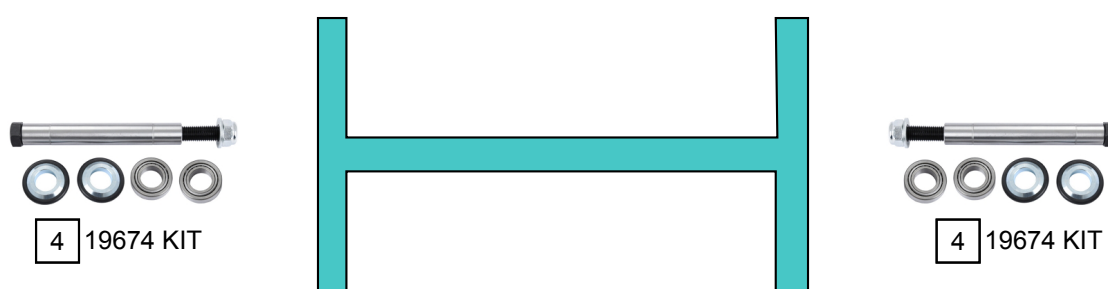

PALIO 2V (178BX / 171_)
PALIO WEEKEND (178DX / 277_ / 173_)
SIENA (178_ / 172_)
ALBEA (178_ / 172_)

04/1996 - 11/2017
04/1996 - 11/2017
04/1996 - 10/2013
04/1996 - 10/2013

2V (HATCHBACK) - SIENA / ALBEA

WEEKEND (ESTATE)

5 19978
01/2003 ->

6 19979
01/2003 ->

Ref.	Sidem Ref.	Description	OE-number	Measures	Ref.	Sidem Ref.	Description	OE-number	Measures
1	819312	mounting axle body	824 91 065	di:12.1 do:50.5	4	19674 KIT	repair kit for TCA	Part of	
2	819313	mounting axle body	468 49 399	di:12.1 do:50.5	5	19978	TCA left	465 19 894	c:30
3	819314	mounting axle body	468 32 164	di:12 do:69	6	19979	TCA right	465 19 898	c:30