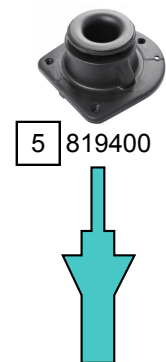

PALIO 2V (178BX / 171_)
PALIO WEEKEND (178DX / 277_ / 173_)
SIENA (178_ / 172_)
ALBEA (178_ / 172_)

04/1996 - 11/2017
04/1996 - 11/2017
04/1996 - 10/2013
04/1996 - 10/2013

Ref.	Sidem Ref.	Description	OE-number	Measures	Ref.	Sidem Ref.	Description	OE-number	Measures
1	819823	stabilizer mounting	464 65 903	di:18	9	19141	tie rod end right	464 56 660	c:12 th:FM14X1.5R
2	819820	stabilizer mounting	467 38 808	di:21	10	319.130	steering rack gaiter	708 18 50	D:53 d:14 L:193
3	819827	stabilizer mounting	752 08 50	di:15	11	19013	axial joint	708 18 51	th:MM16X1.5R L:264
4	819812	stabilizer mounting	517 44 226	di:12	12	819608	silentblock for TCA	Part of	di:30 do:12
5	819400	strut mount	467 60 674	di:14.1 L:73	13	19977	TCA right wbj	464 54 596	c:13.2
6	819401	strut mount	467 60 673	di:14 do:85 L:73	14	819610	silentblock for TCA	Part of	di:16.2 do:16.2
7	319.033	steering rack gaiter	994 55 64	D:53 d:10 L:167	15	19783	ball joint lower	464 37 951	c:13.1
8	19140	tie rod end left	464 56 189	th:FM14X1.5R					