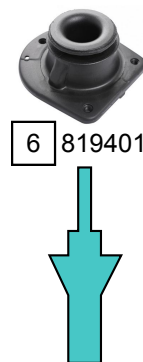

PALIO 2V (178BX / 171_)
PALIO WEEKEND (178DX / 277_ / 173_)
SIENA (178_ / 172_)
ALBEA (178_ / 172_)

04/1996 - 11/2017
04/1996 - 11/2017
04/1996 - 10/2013
04/1996 - 10/2013

Ref.	Sidem Ref.	Description	OE-number	Measures	Ref.	Sidem Ref.	Description	OE-number	Measures
1	819823	stabilizer mounting	464 65 903	di:18	9	19141	tie rod end right	464 56 660	c:12 th:FM14X1.5R
2	819820	stabilizer mounting	467 38 808	di:21	10	319.130	steering rack gaiter	708 18 50	D:53 d:14 L:193
3	819827	stabilizer mounting	752 08 50	di:15	11	19013	axial joint	708 18 51	th:MM16X1.5R L:264
4	819812	stabilizer mounting	517 44 226	di:12	12	819608	silentblock for TCA	Part of	di:30 do:12
5	819400	strut mount	467 60 674	di:14.1 L:73	13	19977	TCA right wbj	464 54 596	c:13.2
6	819401	strut mount	467 60 673	di:14 do:85 L:73	14	819610	silentblock for TCA	Part of	di:16.2 do:16.2
7	319.033	steering rack gaiter	994 55 64	D:53 d:10 L:167	15	19783	ball joint lower	464 37 951	c:13.1
8	19140	tie rod end left	464 56 189	th:FM14X1.5R					