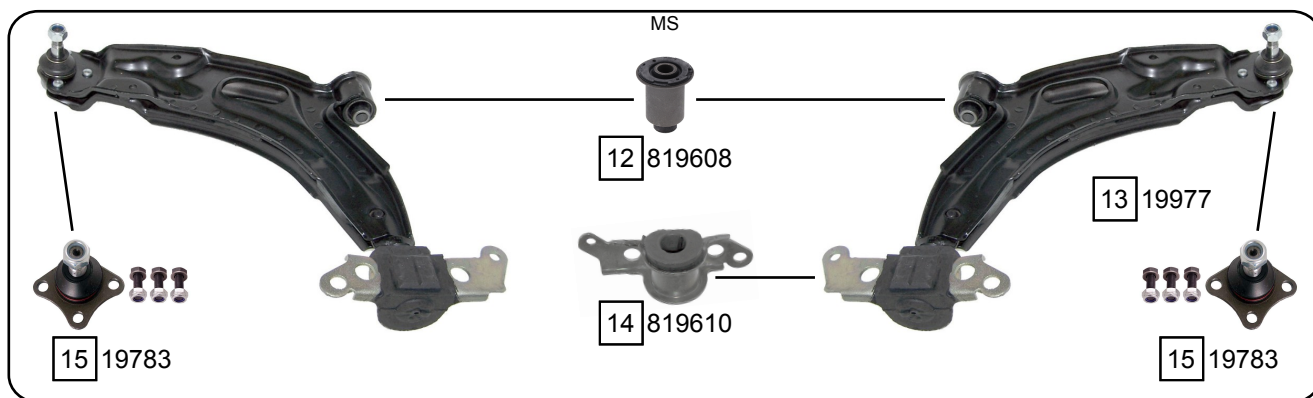

PALIO 2V (178BX / 171_)
PALIO WEEKEND (178DX / 277_ / 173_)
SIENA (178_ / 172_)
ALBEA (178_ / 172_)

04/1996 - 11/2017
04/1996 - 11/2017
04/1996 - 10/2013
04/1996 - 10/2013

Ref.	Sidem Ref.	Description	OE-number	Measures	Ref.	Sidem Ref.	Description	OE-number	Measures
1	819823	stabilizer mounting	464 65 903	di:18	9	19141	tie rod end right	464 56 660	c:12 th:FM14X1.5R
2	819820	stabilizer mounting	467 38 808	di:21	10	319.130	steering rack gaiter	708 18 50	D:53 d:14 L:193
3	819827	stabilizer mounting	752 08 50	di:15	11	19013	axial joint	708 18 51	th:MM16X1.5R L:264
4	819812	stabilizer mounting	517 44 226	di:12	12	819608	silentblock for TCA	Part of	di:30 do:12
5	819400	strut mount	467 60 674	di:14.1 L:73	13	19977	TCA right wbj	464 54 596	c:13.2
6	819401	strut mount	467 60 673	di:14 do:85 L:73	14	819610	silentblock for TCA	Part of	di:16.2 do:16.2
7	319.033	steering rack gaiter	994 55 64	D:53 d:10 L:167	15	19783	ball joint lower	464 37 951	c:13.1
8	19140	tie rod end left	464 56 189	th:FM14X1.5R					