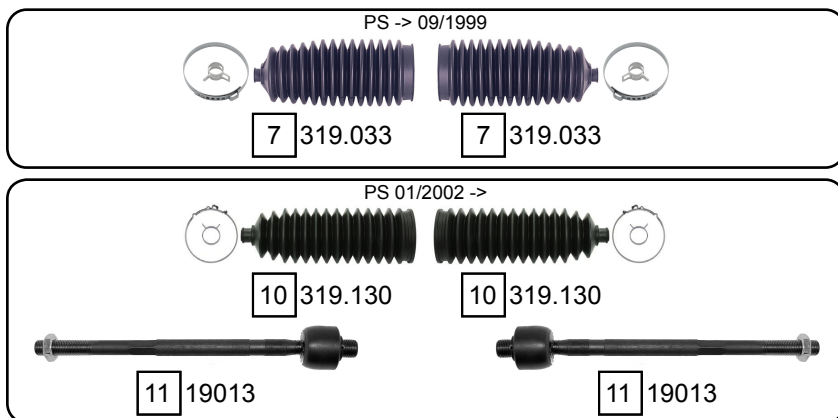

PALIO 2V (178BX / 171_)
PALIO WEEKEND (178DX / 277_ / 173_)
SIENA (178_ / 172_)
ALBEA (178_ / 172_)

04/1996 - 11/2017
04/1996 - 11/2017
04/1996 - 10/2013
04/1996 - 10/2013

Ref.	Sidem Ref.	Description	OE-number	Measures	Ref.	Sidem Ref.	Description	OE-number	Measures
1	819823	stabilizer mounting	464 65 903	di:18	9	19141	tie rod end right	464 56 660	c:12 th:FM14X1.5R
2	819820	stabilizer mounting	467 38 808	di:21	10	319.130	steering rack gaiter	708 18 50	D:53 d:14 L:193
3	819827	stabilizer mounting	752 08 50	di:15	11	19013	axial joint	708 18 51	th:MM16X1.5R L:264
4	819812	stabilizer mounting	517 44 226	di:12	12	819608	silentblock for TCA	Part of	di:30 do:12
5	819400	strut mount	467 60 674	di:14.1 L:73	13	19977	TCA right wbj	464 54 596	c:13.2
6	819401	strut mount	467 60 673	di:14 do:85 L:73	14	819610	silentblock for TCA	Part of	di:16.2 do:16.2
7	319.033	steering rack gaiter	994 55 64	D:53 d:10 L:167	15	19783	ball joint lower	464 37 951	c:13.1
8	19140	tie rod end left	464 56 189	th:FM14X1.5R					