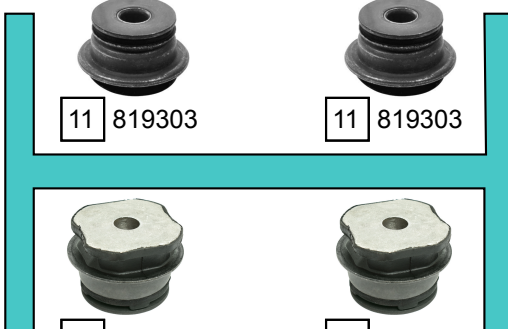

2 19237

5 319.033

5 319.033

2 19237

4 19210

4 19210

2 19237

7 19281 A

6 819604

9 819607

8 19281 B

10 819301

11 819303

11 819303

10 819301

13 19673 KIT

14 19676

12 819304

12 819304

13 19673 KIT

Ref.	Sidem Ref.	Description	OE-number	Measures	Ref.	Sidem Ref.	Description	OE-number	Measures
1	819806	stabilizer link	775 09 90	L:28	8	19281 B	TCA right wbj	464 30 003	c:15
2	19237	tie rod end	994 69 49	c:12 th:FM12X1.5R	9	819607	silentblock for TCA	Part of	di:19 do:19
3	19237 A	axial joint	994 69 48	th:FM14X1.5R L:278	10	819301	mounting axle body	464 76 755	di:16 do:72
4	19210	axial joint	994 55 62	th:MM16x1.5R L:272	11	819303	mounting axle body	775 56 71	di:16 do:50
5	319.033	steering rack gater	994 55 64	D:53 d:10 L:167	12	819304	mounting axle body	775 62 18	di:15 do:60.1
6	819604	silentblock for TCA	Part of	di:12.2 do:33	13	19673 KIT	repair kit for TCA	Part of	
7	19281 A	TCA left wbj	464 30 002	c:15	14	19676	TCA left	776 99 00	c:30