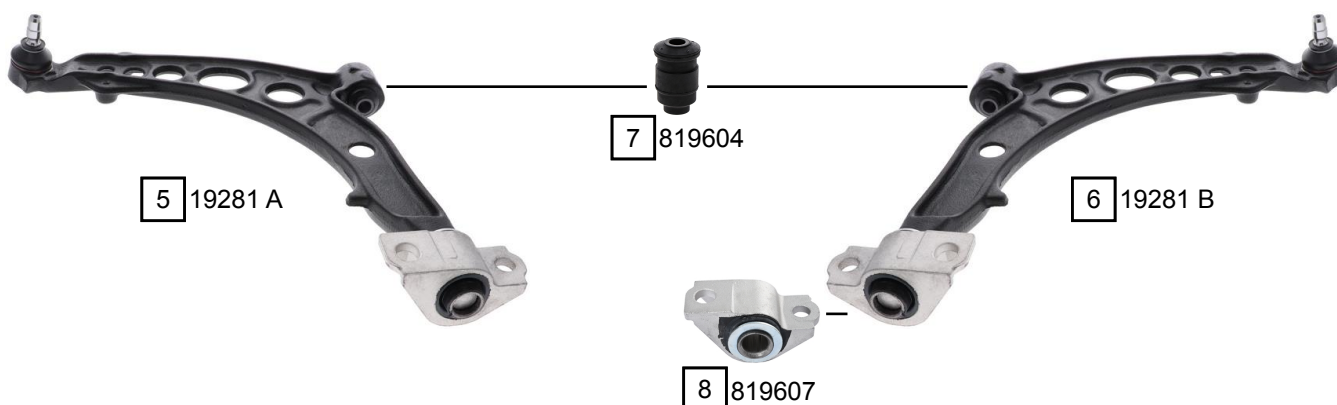

BARCETTA (183)

03/1995 - 01/2005

Ref.	Sidem Ref.	Description	OE-number	Measures	Ref.	Sidem Ref.	Description	OE-number	Measures
1	819806	stabilizer link	775 09 90	L:28	8	819607	silentblock for TCA	Part of	di:19 do:19
2	19237	tie rod end	994 69 49	c:12 th:FM12X1.5R	9	819301	mounting axle body	464 76 755	di:16 do:72
3	19210	axial joint	994 55 62	th:MM16x1.5R L:272	10	819303	mounting axle body	775 56 71	di:16 do:50
4	319.033	steering rack gaiter	994 55 64	D:53 d:10 L:167	11	819304	mounting axle body	775 62 18	di:15 do:60.1
5	19281 A	TCA left wbj	464 30 002	c:15	12	19673 KIT	repair kit for TCA	Part of	
6	19281 B	TCA right wbj	464 30 003	c:15	13	19676	TCA left	776 99 00	c:30
7	819604	silentblock for TCA	Part of	di:12.2 do:33					