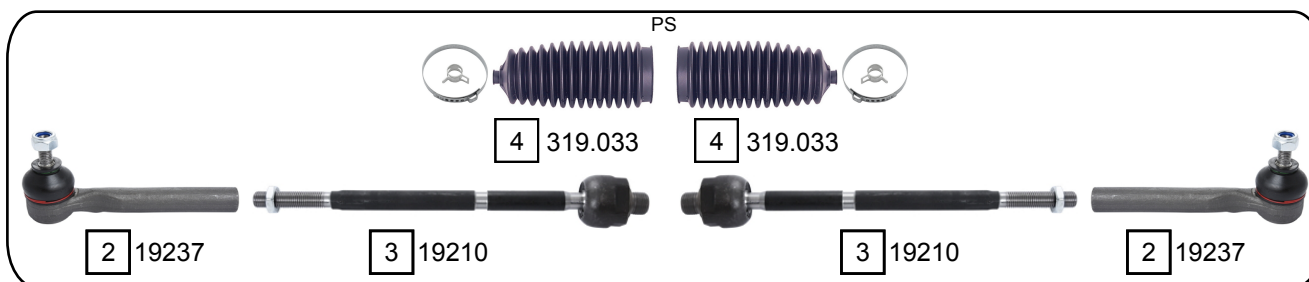

BARCETTA (183)

03/1995 - 01/2005

Ref.	Sidem Ref.	Description	OE-number	Measures	Ref.	Sidem Ref.	Description	OE-number	Measures
1	819806	stabilizer link	775 09 90	L:28	8	819607	silentblock for TCA	Part of	di:19 do:19
2	19237	tie rod end	994 69 49	c:12 th:FM12X1.5R	9	819301	mounting axle body	464 76 755	di:16 do:72
3	19210	axial joint	994 55 62	th:MM16x1.5R L:272	10	819303	mounting axle body	775 56 71	di:16 do:50
4	319.033	steering rack gaiter	994 55 64	D:53 d:10 L:167	11	819304	mounting axle body	775 62 18	di:15 do:60.1
5	19281 A	TCA left wbj	464 30 002	c:15	12	19673 KIT	repair kit for TCA	Part of	
6	19281 B	TCA right wbj	464 30 003	c:15	13	19676	TCA left	776 99 00	c:30
7	819604	silentblock for TCA	Part of	di:12.2 do:33					