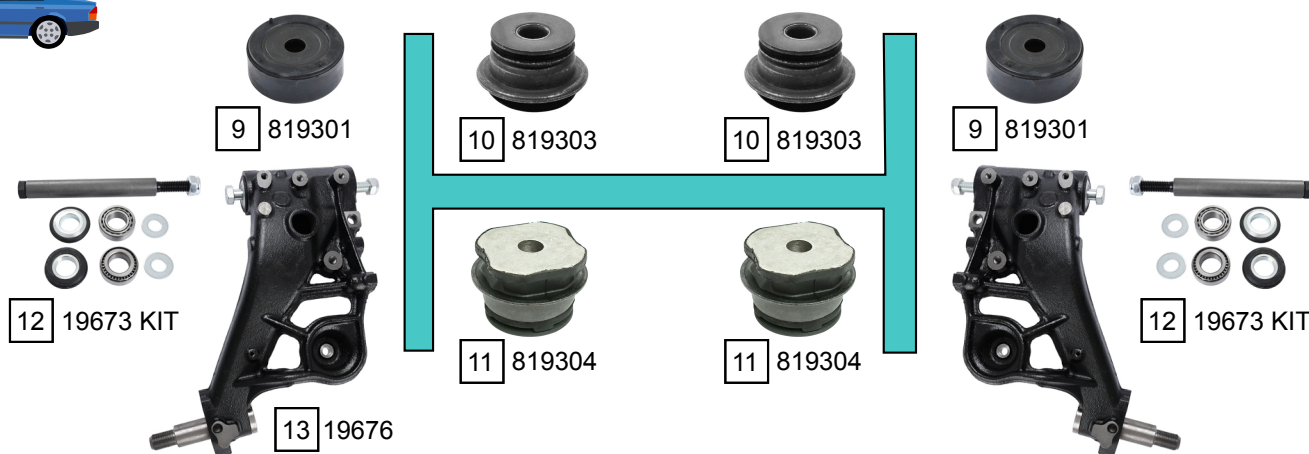

BARCETTA (183)

03/1995 - 01/2005

Ref.	Sidem Ref.	Description	OE-number	Measures	Ref.	Sidem Ref.	Description	OE-number	Measures
1	819806	stabilizer link	775 09 90	L:28	8	819607	silentblock for TCA	Part of	di:19 do:19
2	19237	tie rod end	994 69 49	c:12 th:FM12X1.5R	9	819301	mounting axle body	464 76 755	di:16 do:72
3	19210	axial joint	994 55 62	th:MM16x1.5R L:272	10	819303	mounting axle body	775 56 71	di:16 do:50
4	319.033	steering rack gaiter	994 55 64	D:53 d:10 L:167	11	819304	mounting axle body	775 62 18	di:15 do:60.1
5	19281 A	TCA left wbj	464 30 002	c:15	12	19673 KIT	repair kit for TCA	Part of	
6	19281 B	TCA right wbj	464 30 003	c:15	13	19676	TCA left	776 99 00	c:30
7	819604	silentblock for TCA	Part of	di:12.2 do:33					