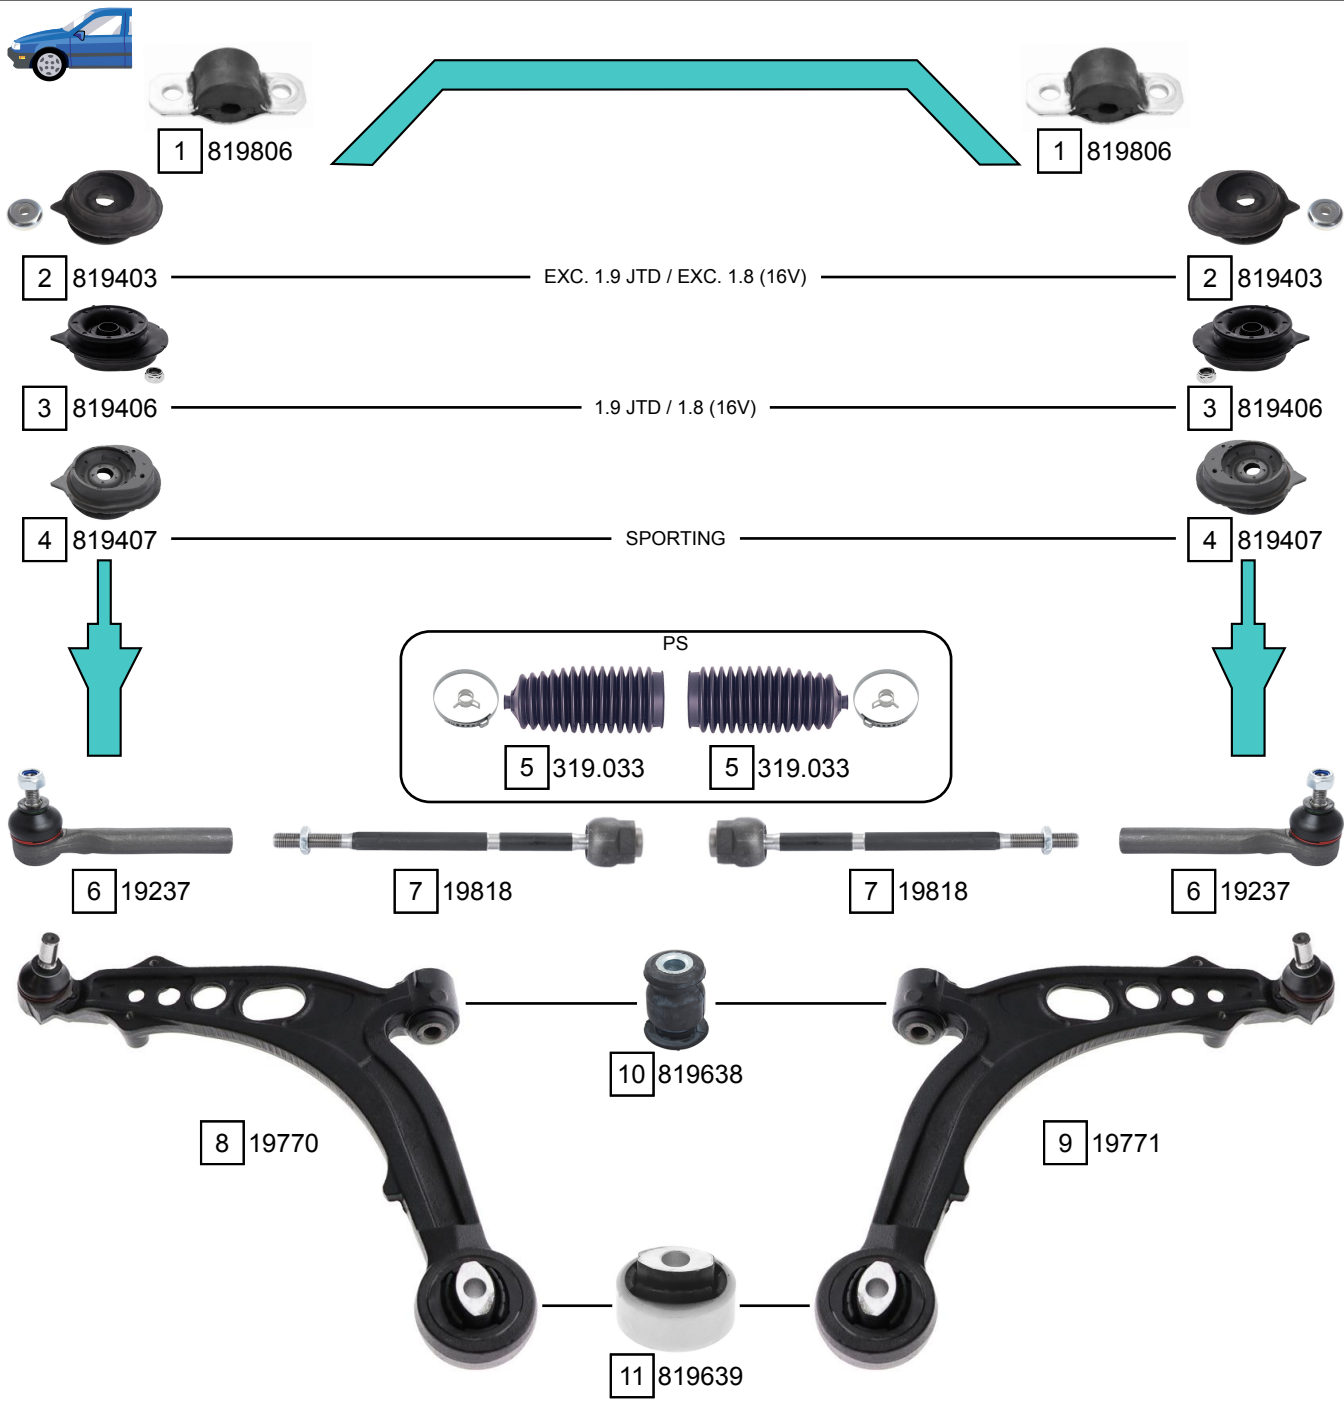

PUNTO (188)
PUNTO VAN (188AX)

09/1999 - 03/2012
02/2000 - 10/2009

Ref.	Sidem Ref.	Description	OE-number	Measures	Ref.	Sidem Ref.	Description	OE-number	Measures
1	819806	stabilizer link	775 09 90	L:28	7	19818	axial joint	994 83 43	th:FM14X1.5R L:272
2	819403	strut mount	518 07 101	di:12.2 do:132.2 L:45.5	8	19770	TCA left wbj	518 42 192	c:15
3	819406	strut mount	467 46 546	di:12.3 do:90 L:44.5	9	19771	TCA right wbj	518 42 193	c:15
4	819407	strut mount	518 56 857	di:23 L:45	10	819638	silentblock for TCA	Part of	di:12.2 do:33
5	319.033	steering rack gaiter	994 55 64	D:53 d:10 L:167	11	819639	silentblock for TCA	Part of	di:14.9 do:60.8
6	19237	tie rod end	994 69 49	c:12 th:FM12X1.5R	12	819307	mounting axle body	467 61 280	di:12.3 do:53.6