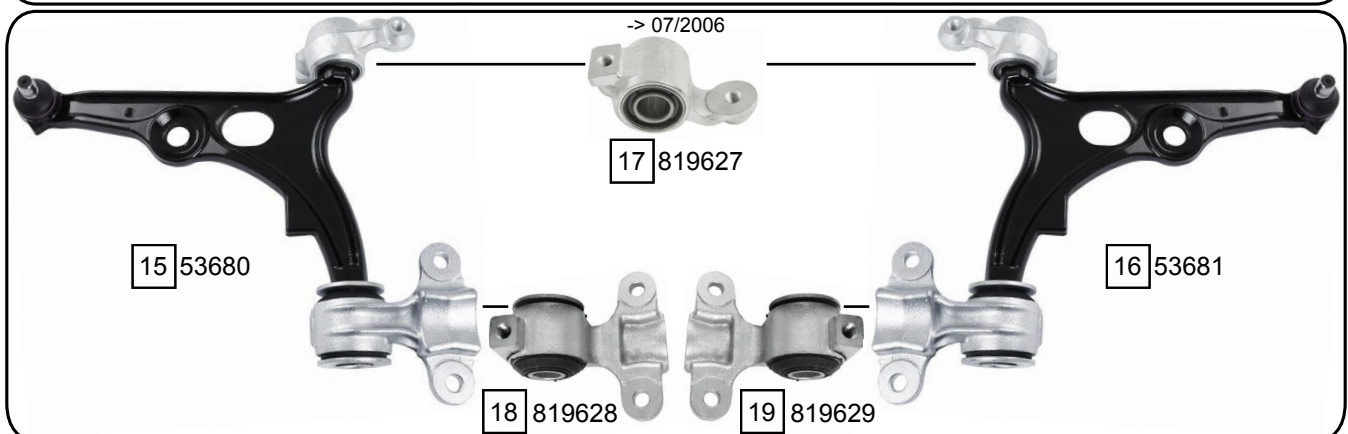

SCUDO (220)

02/1996 - 12/2006

Ref.	Sidem Ref.	Description	OE-number	Measures	Ref.	Sidem Ref.	Description	OE-number	Measures
1	853813	stabilizer mounting	130 57 82 080	di:24	11	53630	tie rod end	130 60 03 080	c:12.7 th:FM14x1.5R
2	835804	stabilizer mounting	760 16 42	di:10.3	12	53631	axial joint	956 69 50 880	th:MM14X1.5R L:306
3	7762	stabilizer link	131 74 25 080	L:120	13	53020	tie rod	130 60 03 080 S1	c:12.7
4	853444	strut mount	131 19 30 080	di:14.1	14	53638	tie rod end	773 62 279	c:13.6 th:FM14x1.5R
5	853445	strut mount	131 19 31 080	di:14.1	15	53680	TCA left wbj	717 37 047	c:17
6	819413	bearing	130 36 72 080	di:78 do:128 L:45.5	16	53681	TCA right wbj	717 37 048	c:17
7	853458 KIT	strut mount kit	131 19 30 080 S1	di:14	17	819627	silentblock for TCA	Part of	di:23 do:23
8	853459 KIT	strut mount kit	131 19 31 080 S1	di:14	18	819628	silentblock for TCA	Part of	di:22.8 do:22.8
9	301.131	steering rack gaiter	773 62 287	D:62 d:12 L:172	19	819629	silentblock for TCA	Part of	di:22.8 do:22.8
10	306.238	steering rack gaiter	940 40 66 418	D:62 d:13 L:210					