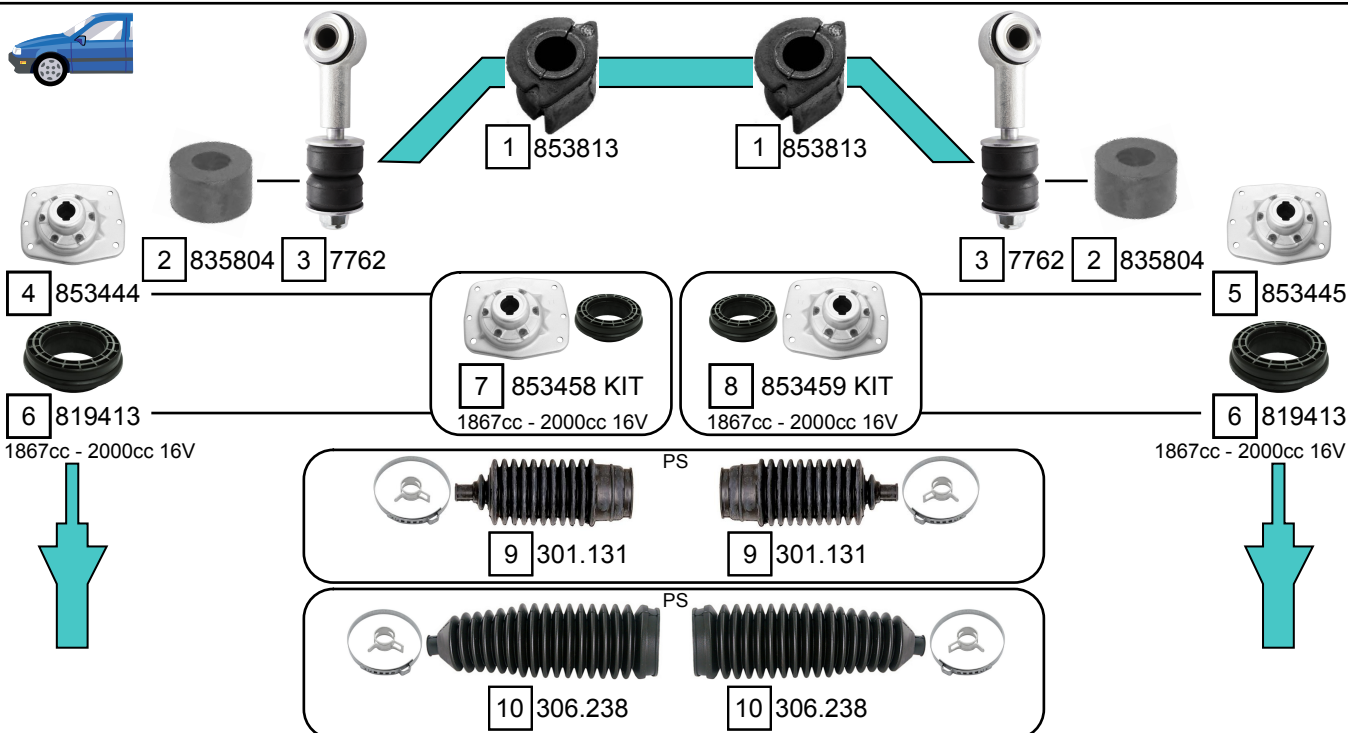

SCUDO (220)

02/1996 - 12/2006

Ref.	Sidem Ref.	Description	OE-number	Measures	Ref.	Sidem Ref.	Description	OE-number	Measures
1	853813	stabilizer mounting	130 57 82 080	di:24	11	53630	tie rod end	130 60 03 080	c:12.7 th:FM14x1.5R
2	835804	stabilizer mounting	760 16 42	di:10.3	12	53631	axial joint	956 69 50 880	th:MM14X1.5R L:306
3	7762	stabilizer link	131 74 25 080	L:120	13	53020	tie rod	130 60 03 080 S1	c:12.7
4	853444	strut mount	131 19 30 080	di:14.1	14	53638	tie rod end	773 62 279	c:13.6 th:FM14x1.5R
5	853445	strut mount	131 19 31 080	di:14.1	15	53680	TCA left wbj	717 37 047	c:17
6	819413	bearing	130 36 72 080	di:78 do:128 L:45.5	16	53681	TCA right wbj	717 37 048	c:17
7	853458 KIT	strut mount kit	131 19 30 080 S1	di:14	17	819627	silentblock for TCA	Part of	di:23 do:23
8	853459 KIT	strut mount kit	131 19 31 080 S1	di:14	18	819628	silentblock for TCA	Part of	di:22.8 do:22.8
9	301.131	steering rack gaiter	773 62 287	D:62 d:12 L:172	19	819629	silentblock for TCA	Part of	di:22.8 do:22.8
10	306.238	steering rack gaiter	940 40 66 418	D:62 d:13 L:210					