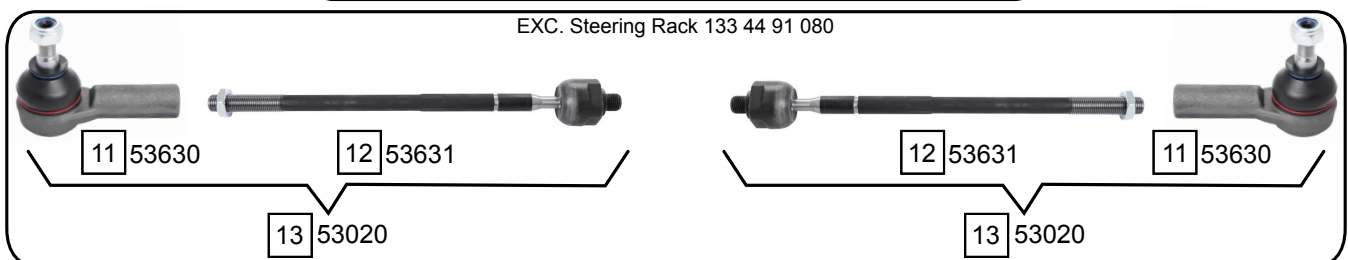

SCUDO (220)

02/1996 - 12/2006

Ref.	Sidem Ref.	Description	OE-number	Measures	Ref.	Sidem Ref.	Description	OE-number	Measures
1	853813	stabilizer mounting	130 57 82 080	di:24	11	53630	tie rod end	130 60 03 080	c:12.7 th:FM14x1.5R
2	835804	stabilizer mounting	760 16 42	di:10.3	12	53631	axial joint	956 69 50 880	th:MM14X1.5R L:306
3	7762	stabilizer link	131 74 25 080	L:120	13	53020	tie rod	130 60 03 080 S1	c:12.7
4	853444	strut mount	131 19 30 080	di:14.1	14	53638	tie rod end	773 62 279	c:13.6 th:FM14x1.5R
5	853445	strut mount	131 19 31 080	di:14.1	15	53680	TCA left wbj	717 37 047	c:17
6	819413	bearing	130 36 72 080	di:78 do:128 L:45.5	16	53681	TCA right wbj	717 37 048	c:17
7	853458 KIT	strut mount kit	131 19 30 080 S1	di:14	17	819627	silentblock for TCA	Part of	di:23 do:23
8	853459 KIT	strut mount kit	131 19 31 080 S1	di:14	18	819628	silentblock for TCA	Part of	di:22.8 do:22.8
9	301.131	steering rack gaiter	773 62 287	D:62 d:12 L:172	19	819629	silentblock for TCA	Part of	di:22.8 do:22.8
10	306.238	steering rack gaiter	940 40 66 418	D:62 d:13 L:210					