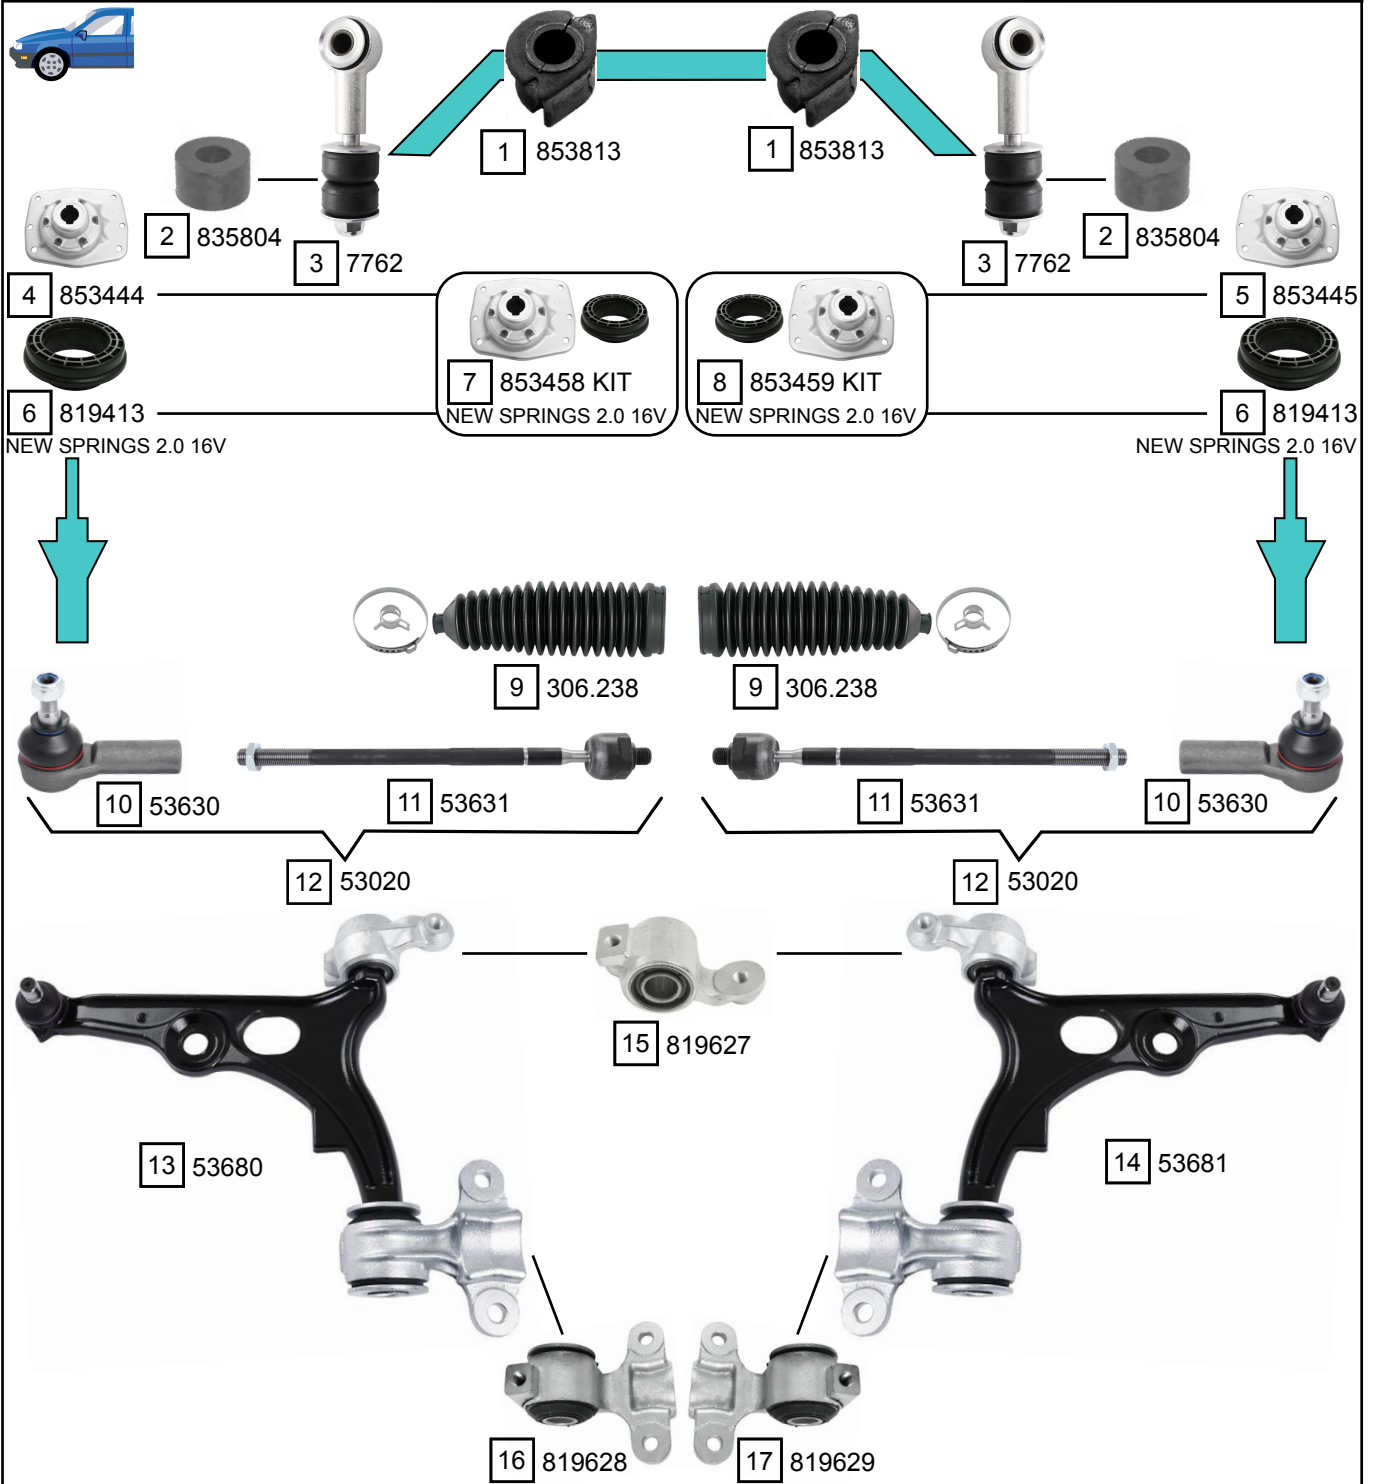

ULYSSE (121)

06/1994 - 08/2002

| Ref. | Sidem Ref. | Description          | OE-number        | Measures            | Ref. | Sidem Ref. | Description         | OE-number        | Measures            |
|------|------------|----------------------|------------------|---------------------|------|------------|---------------------|------------------|---------------------|
| 1    | 853813     | stabilizer mounting  | 130 57 82 080    | di:24               | 10   | 53630      | tie rod end         | 130 60 03 080    | c:12.7 th:FM14x1.5R |
| 2    | 835804     | stabilizer mounting  | 760 16 42        | di:10.3             | 11   | 53631      | axial joint         | 956 69 50 880    | th:MM14X1.5R L:306  |
| 3    | 7762       | stabilizer link      | 131 74 25 080    | L:120               | 12   | 53020      | tie rod             | 130 60 03 080 S1 | c:12.7              |
| 4    | 853444     | strut mount          | 131 19 30 080    | di:14.1             | 13   | 53680      | TCA left wbj        | 717 37 047       | c:17                |
| 5    | 853445     | strut mount          | 131 19 31 080    | di:14.1             | 14   | 53681      | TCA right wbj       | 717 37 048       | c:17                |
| 6    | 819413     | bearing              | 130 36 72 080    | di:78 do:128 L:45.5 | 15   | 819627     | silentblock for TCA | Part of          | di:23 do:23         |
| 7    | 853458 KIT | strut mount kit      | 131 19 30 080 S1 | di:14               | 16   | 819628     | silentblock for TCA | Part of          | di:22.8 do:22.8     |
| 8    | 853459 KIT | strut mount kit      | 131 19 31 080 S1 | di:14               | 17   | 819629     | silentblock for TCA | Part of          | di:22.8 do:22.8     |
| 9    | 306.238    | steering rack gaiter | 940 40 66 418    | D:62 d:13 L:210     | 18   | 853303     | mounting axle body  | 147 97 59 080    | di:12 do:46         |