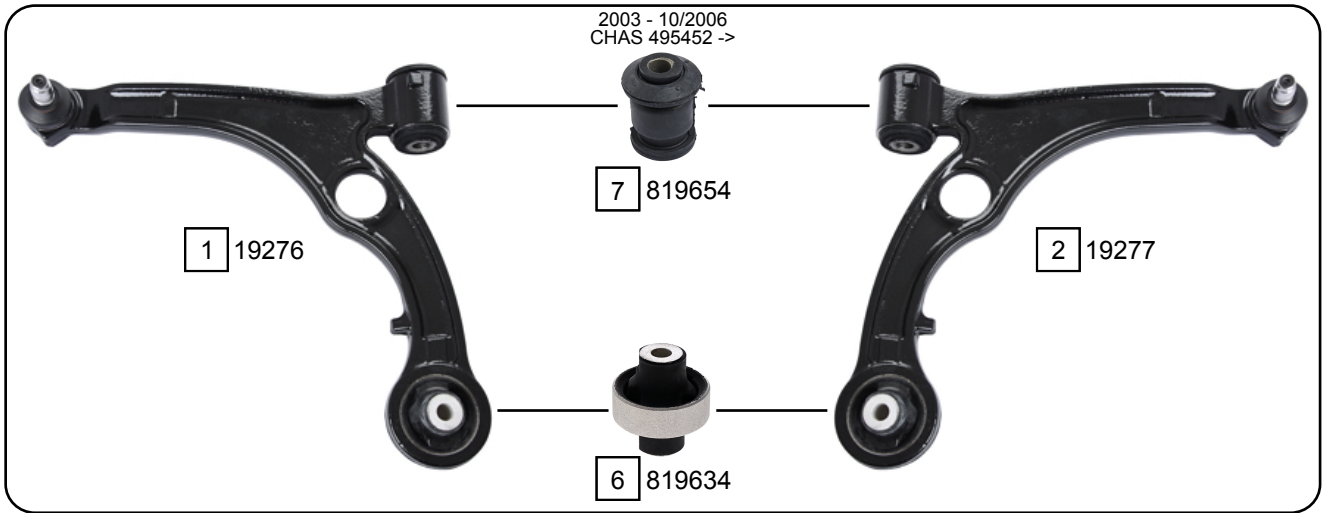

STILO (192)  
STILO MULTIWAGON (192)

10/2001 - 11/2010  
01/2003 - 08/2008

Ref.	Sidem Ref.	Description	OE-number	Measures	Ref.	Sidem Ref.	Description	OE-number	Measures
1	19276	TCA left wbj	507 05 083	c:15.5	5	19081	ball joint	Part of	c:17
2	19277	TCA right wbj	507 05 084	c:15.5	6	819634	silentblock for TCA	507 00 778	di:12.3 do:60
3	19678	TCA left wbj	518 27 736	c:17	7	819654	silentblock for TCA	Part of	di:14.5 do:42
4	19679	TCA right wbj	518 27 737	c:17	8	819302	mounting axle body	518 40 600	di:13.1 do:67.3