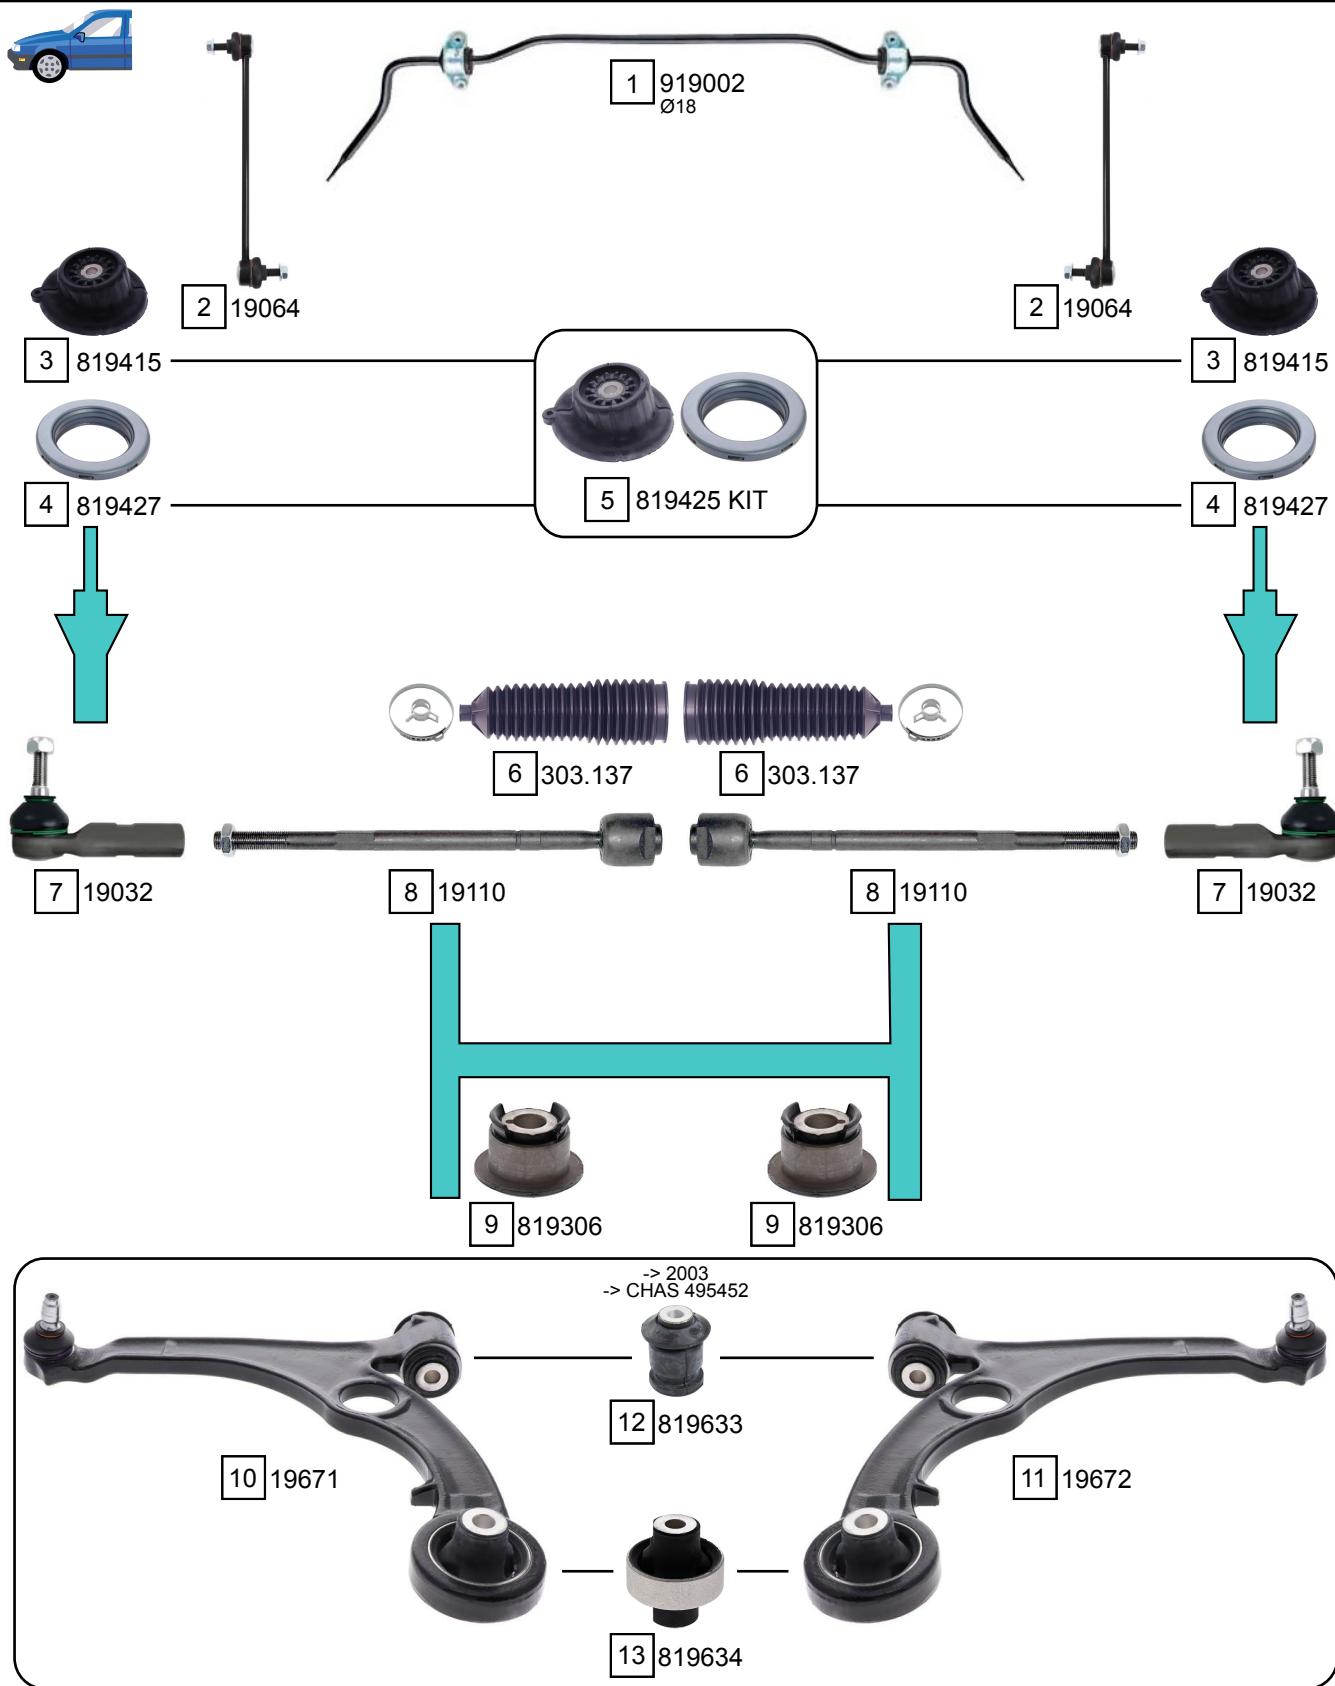

STILO (192)
STILO MULTIWAGON (192)

10/2001 - 11/2010
01/2003 - 08/2008

Ref.	Sidem Ref.	Description	OE-number	Measures	Ref.	Sidem Ref.	Description	OE-number	Measures
1	919002	stabilizer bar	507 03 541	do:18 L:1060	8	19110	axial joint	994 92 17	th:FM14X1.5R L:317
2	19064	stabilizer link	518 01 136	L:287	9	819306	mounting axle body	Part of	di:18 do:44
3	819415	strut mount	507 02 841	di:12.6 do:120 L:53	10	19671	TCA left wbj	507 00 797	c:15.5
4	819427	bearing	Part of	di:73.3 do:110 L:9.5	11	19672	TCA right wbj	507 00 779	c:15.5
5	819425 KIT	strut mount kit	507 02 841 S1	di:12 do:120	12	819633	silentblock for TCA	507 00 443	di:12.5 do:42
6	303.137	steering rack gaiter	994 92 16	D:55 d:13 L:205	13	819634	silentblock for TCA	507 00 778	di:12.3 do:60
7	19032	tie rod end	994 92 18	c:12 th:FM14X1.5R					