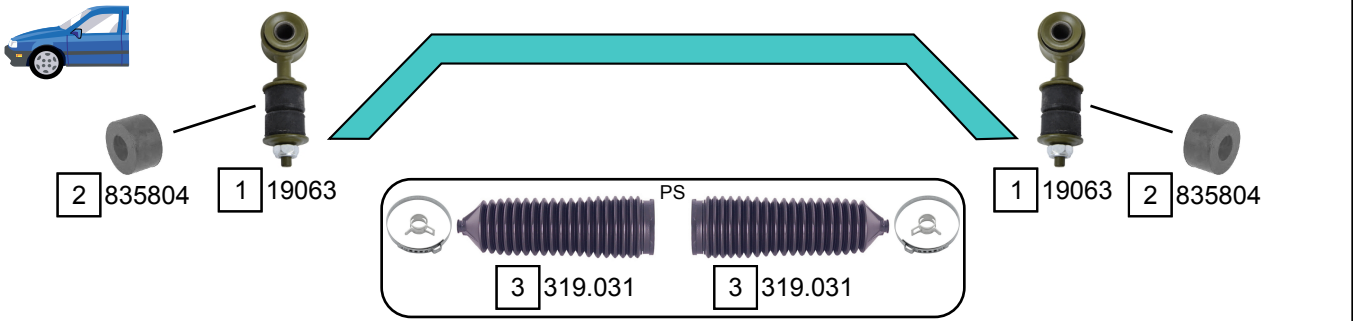

TIPO (160)  
TEMPRA (159)

07/1988 - 04/1995  
03/1990 - 08/1996

Ref.	Sidem Ref.	Description	OE-number	Measures	Ref.	Sidem Ref.	Description	OE-number	Measures
1	19063	stabilizer link	605 70 627	L:90	9	19585	TCA left wbj	717 47 915	c:17
2	835804	stabilizer mounting	760 16 42	di:10.3	10	19586	TCA right wbj	777 72 40	c:17
3	319.031	steering rack gaiter	994 73 69	D:55 d:11 L:214	11	819616	silentblock for TCA	Part of	di:19.7 do:19.7
4	19835	tie rod end left	994 74 37	c:12 th:FM12X1.5R	12	819618	silentblock for TCA	Part of	di:19.7 do:19.7
5	19836	tie rod end right	994 74 38	c:12 th:FM12X1.5R	13	819619	silentblock for TCA	Part of	di:20.7 do:20.7
6	19837	axial joint	441 01 45	th:FM14X1.5R L:278	14	819621	silentblock for TCA	Part of	di:20.7 do:20.7
7	19737	axial joint	993 96 75	th:MM14X1.5R L:269	15	819620	silentblock for TCA	Part of	di:20.7 do:20.7
8	19883	TCA left wbj	935 01 180	c:15					