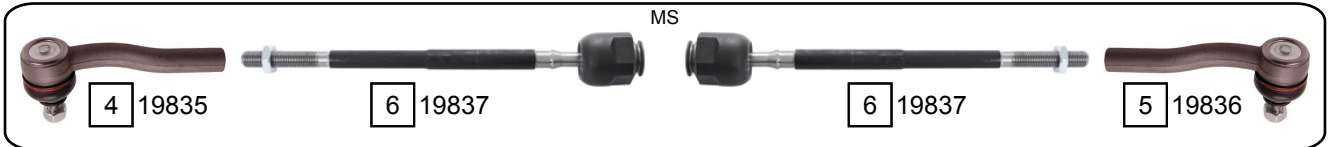

TIPO (160)  
TEMPRA (159)

07/1988 - 04/1995  
03/1990 - 08/1996

Ref.	Sidem Ref.	Description	OE-number	Measures	Ref.	Sidem Ref.	Description	OE-number	Measures
1	19063	stabilizer link	605 70 627	L:90	9	19585	TCA left wbj	717 47 915	c:17
2	835804	stabilizer mounting	760 16 42	di:10.3	10	19586	TCA right wbj	777 72 40	c:17
3	319.031	steering rack gaiter	994 73 69	D:55 d:11 L:214	11	819616	silentblock for TCA	Part of	di:19.7 do:19.7
4	19835	tie rod end left	994 74 37	c:12 th:FM12X1.5R	12	819618	silentblock for TCA	Part of	di:19.7 do:19.7
5	19836	tie rod end right	994 74 38	c:12 th:FM12X1.5R	13	819619	silentblock for TCA	Part of	di:20.7 do:20.7
6	19837	axial joint	441 01 45	th:FM14X1.5R L:278	14	819621	silentblock for TCA	Part of	di:20.7 do:20.7
7	19737	axial joint	993 96 75	th:MM14X1.5R L:269	15	819620	silentblock for TCA	Part of	di:20.7 do:20.7
8	19883	TCA left wbj	935 01 180	c:15					