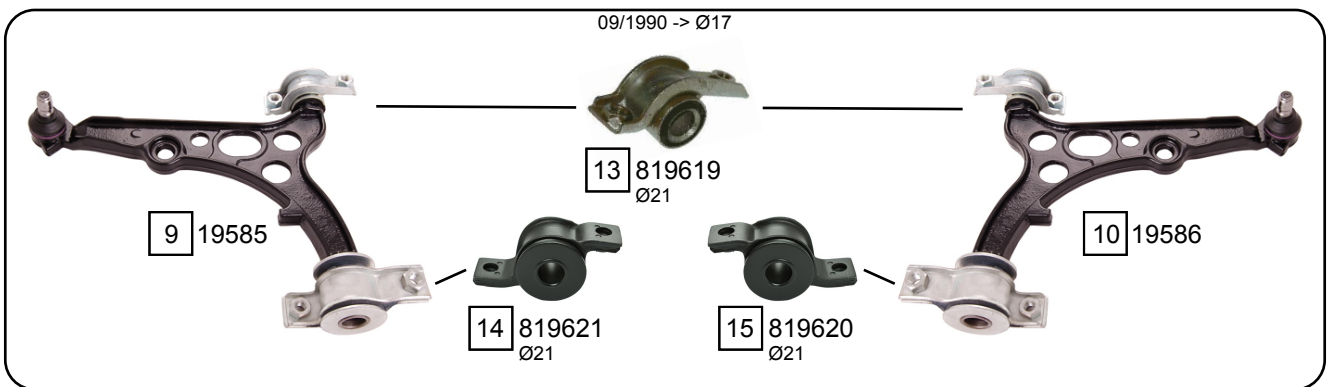

TIPO (160)  
TEMPRA (159)

07/1988 - 04/1995  
03/1990 - 08/1996

Ref.	Sidem Ref.	Description	OE-number	Measures	Ref.	Sidem Ref.	Description	OE-number	Measures
1	19063	stabilizer link	605 70 627	L:90	9	19585	TCA left wbj	717 47 915	c:17
2	835804	stabilizer mounting	760 16 42	di:10.3	10	19586	TCA right wbj	777 72 40	c:17
3	319.031	steering rack gaiter	994 73 69	D:55 d:11 L:214	11	819616	silentblock for TCA	Part of	di:19.7 do:19.7
4	19835	tie rod end left	994 74 37	c:12 th:FM12X1.5R	12	819618	silentblock for TCA	Part of	di:19.7 do:19.7
5	19836	tie rod end right	994 74 38	c:12 th:FM12X1.5R	13	819619	silentblock for TCA	Part of	di:20.7 do:20.7
6	19837	axial joint	441 01 45	th:FM14X1.5R L:278	14	819621	silentblock for TCA	Part of	di:20.7 do:20.7
7	19737	axial joint	993 96 75	th:MM14X1.5R L:269	15	819620	silentblock for TCA	Part of	di:20.7 do:20.7
8	19883	TCA left wbj	935 01 180	c:15					