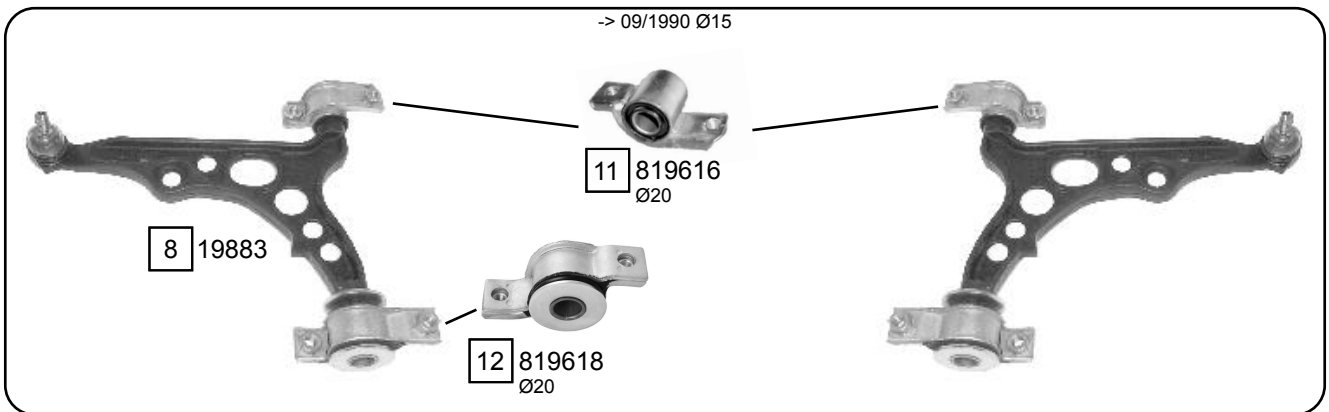

TIPO (160)  
TEMPRA (159)

07/1988 - 04/1995  
03/1990 - 08/1996

Ref.	Sidem Ref.	Description	OE-number	Measures	Ref.	Sidem Ref.	Description	OE-number	Measures
1	19063	stabilizer link	605 70 627	L:90	9	19585	TCA left wbj	717 47 915	c:17
2	835804	stabilizer mounting	760 16 42	di:10.3	10	19586	TCA right wbj	777 72 40	c:17
3	319.031	steering rack gaiter	994 73 69	D:55 d:11 L:214	11	819616	silentblock for TCA	Part of	di:19.7 do:19.7
4	19835	tie rod end left	994 74 37	c:12 th:FM12X1.5R	12	819618	silentblock for TCA	Part of	di:19.7 do:19.7
5	19836	tie rod end right	994 74 38	c:12 th:FM12X1.5R	13	819619	silentblock for TCA	Part of	di:20.7 do:20.7
6	19837	axial joint	441 01 45	th:FM14X1.5R L:278	14	819621	silentblock for TCA	Part of	di:20.7 do:20.7
7	19737	axial joint	993 96 75	th:MM14X1.5R L:269	15	819620	silentblock for TCA	Part of	di:20.7 do:20.7
8	19883	TCA left wbj	935 01 180	c:15					