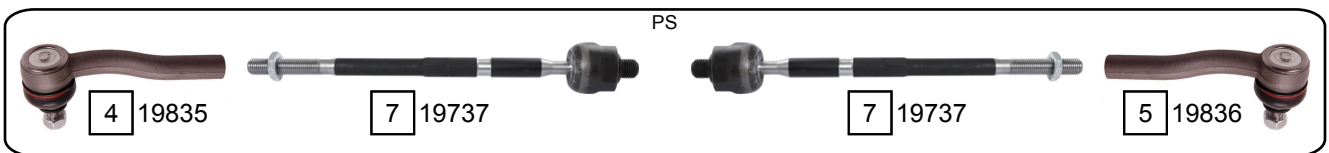

TIPO (160)  
TEMPRA (159)

07/1988 - 04/1995  
03/1990 - 08/1996

Ref.	Sidem Ref.	Description	OE-number	Measures	Ref.	Sidem Ref.	Description	OE-number	Measures
1	19063	stabilizer link	605 70 627	L:90	9	19585	TCA left wbj	717 47 915	c:17
2	835804	stabilizer mounting	760 16 42	di:10.3	10	19586	TCA right wbj	777 72 40	c:17
3	319.031	steering rack gaiter	994 73 69	D:55 d:11 L:214	11	819616	silentblock for TCA	Part of	di:19.7 do:19.7
4	19835	tie rod end left	994 74 37	c:12 th:FM12X1.5R	12	819618	silentblock for TCA	Part of	di:19.7 do:19.7
5	19836	tie rod end right	994 74 38	c:12 th:FM12X1.5R	13	819619	silentblock for TCA	Part of	di:20.7 do:20.7
6	19837	axial joint	441 01 45	th:FM14X1.5R L:278	14	819621	silentblock for TCA	Part of	di:20.7 do:20.7
7	19737	axial joint	993 96 75	th:MM14X1.5R L:269	15	819620	silentblock for TCA	Part of	di:20.7 do:20.7
8	19883	TCA left wbj	935 01 180	c:15					