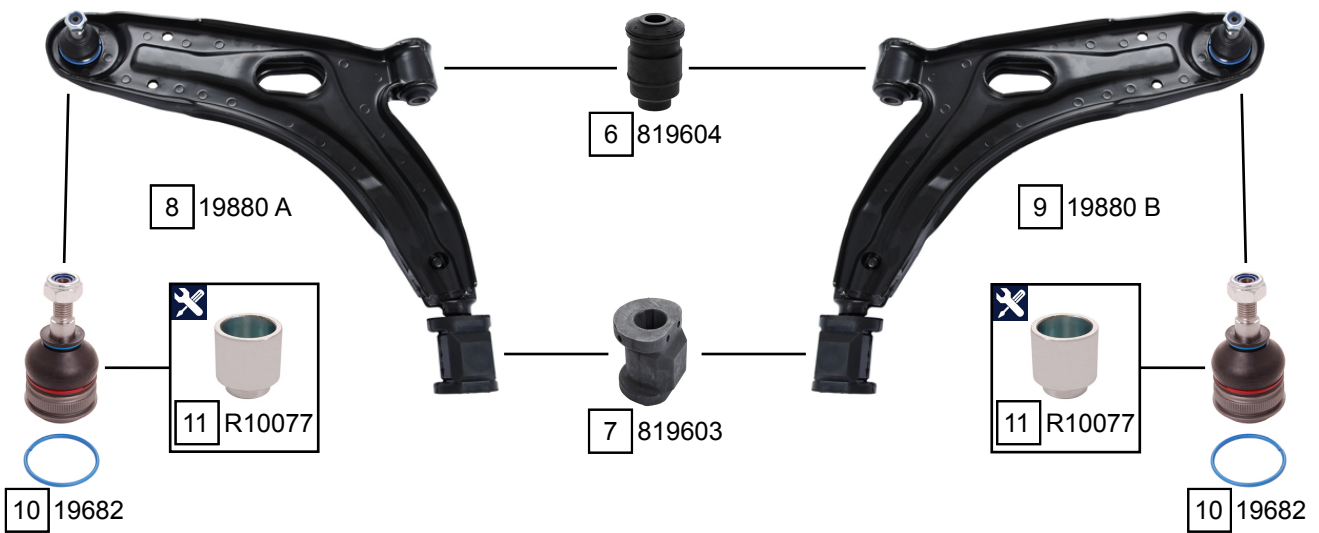

UNO (146A/E)

01/1983 - 12/1993

Ref.	Sidem Ref.	Description	OE-number	Measures	Ref.	Sidem Ref.	Description	OE-number	Measures
1	303.031	steering rack gaiter	437 11 55	D:42 d:10 L:125	7	819603	silentblock for TCA	Part of	di:15 do:17
2	303.032	steering rack gaiter	437 11 56	D:26 d:10 L:165	8	19880 A	TCA left wbj	770 56 15	c:12.2
3	19830	tie rod end	598 34 06	c:12 th:FM12X1.5R	9	19880 B	TCA right wbj	770 56 16	c:12.2
4	19637 A	axial joint	596 03 21	th:FM14X1.5R L:192	10	19682	ball joint lower	440 26 44	c:12.2 do:37
5	19837	axial joint	441 01 45	th:FM14X1.5R L:278	11	R10077	mounting tool ring ø42 ø34	TOOL	di:34 do:42
6	819604	silentblock for TCA	Part of	di:12.2 do:33					