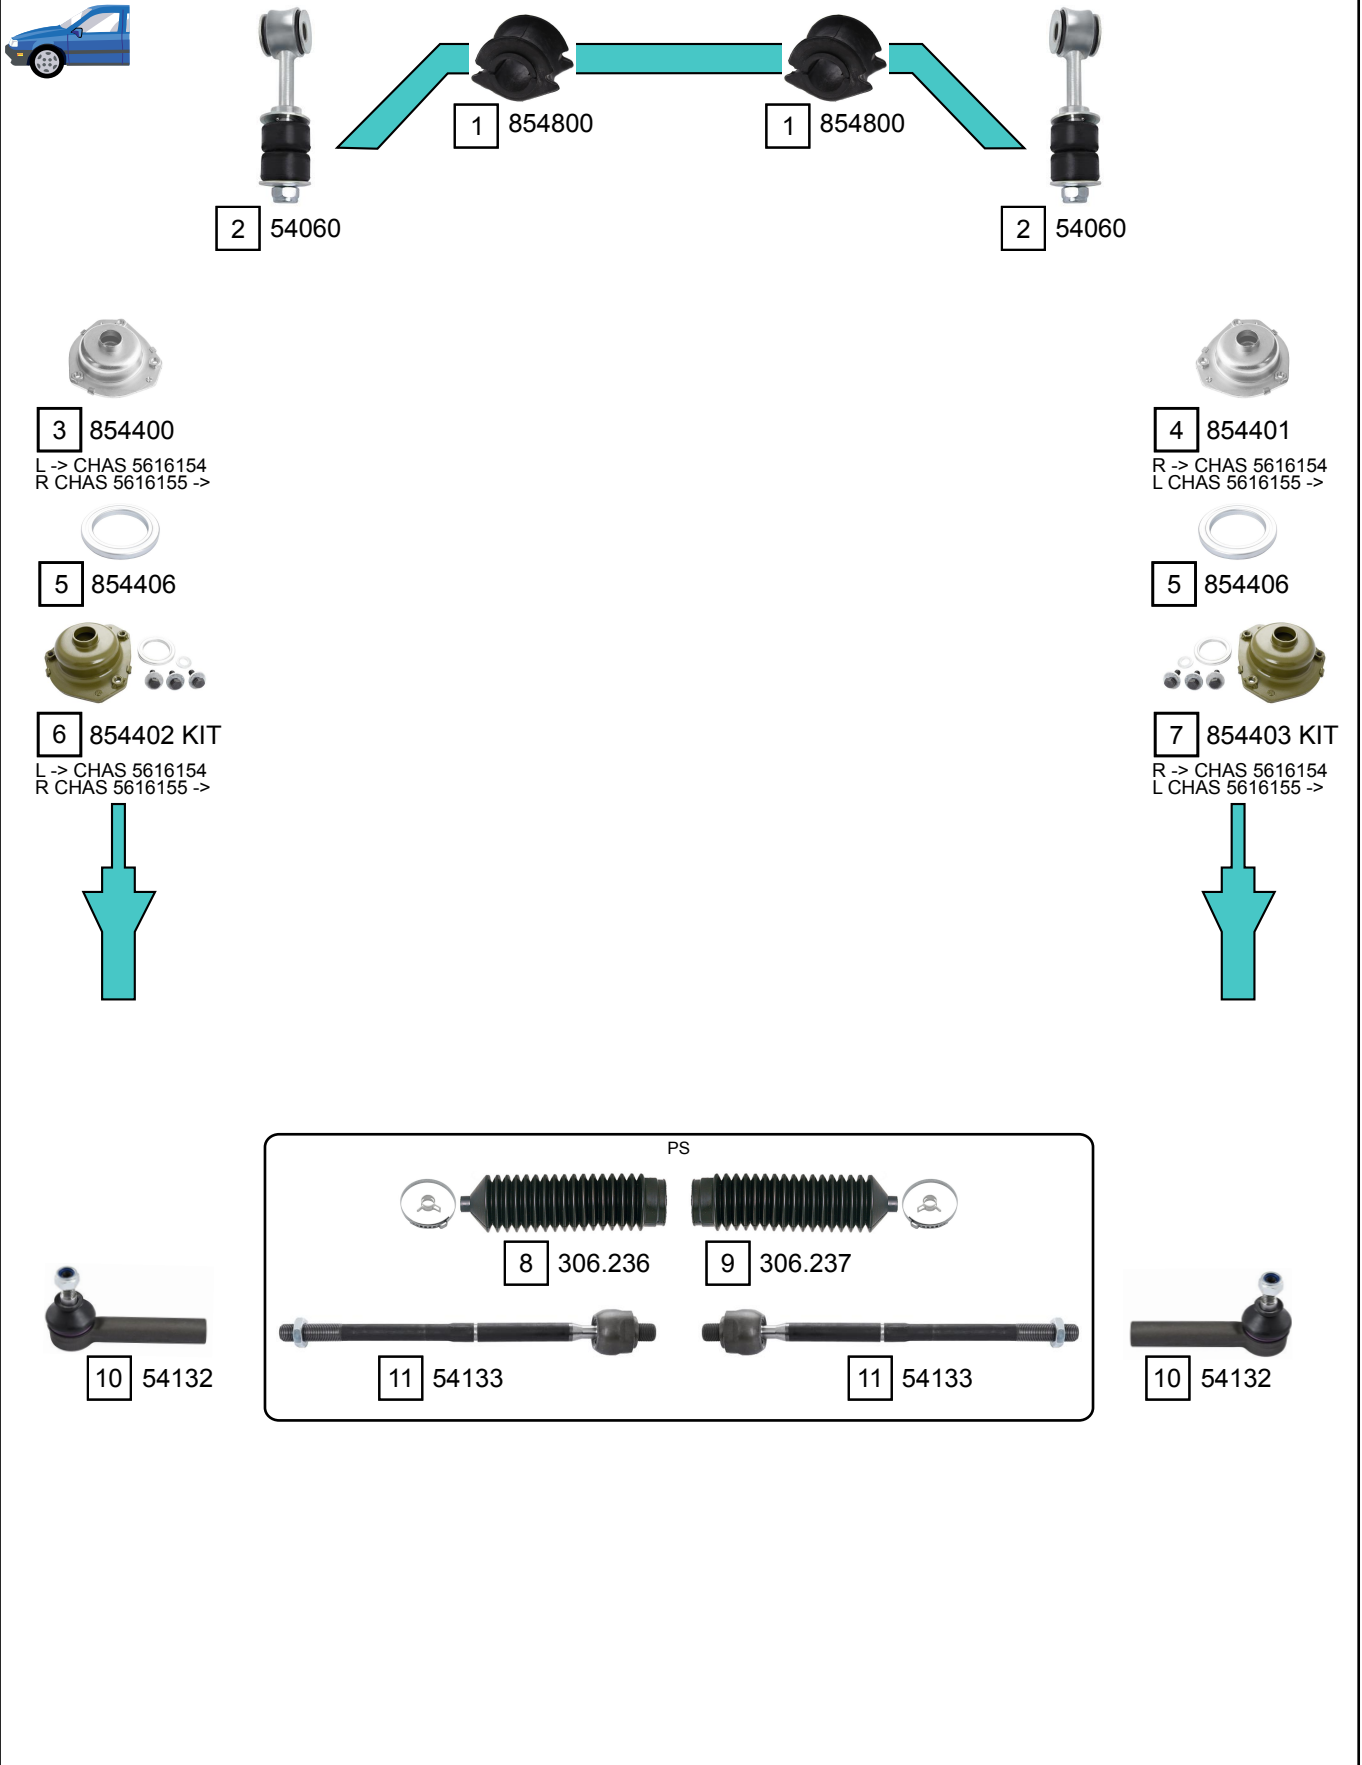

DUCATO (230, 231, 232, 234)

04/1994 - 04/2002

Ref.	Sidem Ref.	Description	OE-number	Measures	Ref.	Sidem Ref.	Description	OE-number	Measures
1	854800	stabilizer mounting	776 04 26	di:23	7	854403 KIT	strut mount kit	132 31 66 080 S1	di:14 do:79
2	54060	stabilizer link	130 07 16 080	L:134	8	306.236	steering rack gaiter	4018 A5	D:53 d:15 L:260
3	854400	strut mount	132 31 65 080	di:14.3 do:79 L:76	9	306.237	steering rack gaiter	Part of	D:62 d:15 L:270
4	854401	strut mount	132 31 66 080	di:14.3 do:79 L:75	10	54132	tie rod end	130 67 16 080	c:14.4 th:FM16X1.5R
5	854406	bearing	135 51 79 080	di:49.1 do:70.3 L:8.3	11	54133	axial joint	147 16 54 080	th:MM16X1.5R L:315
6	854402 KIT	strut mount kit	132 31 65 080 S1	di:14 do:79 L:76					