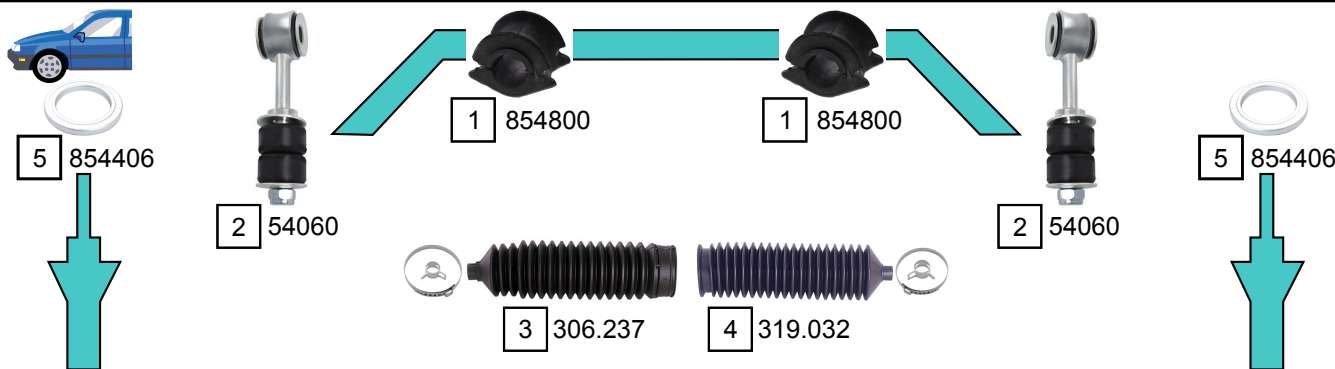

DUCATO (243, 244, 245, 247)
DUCATO RUSSIA

04/2002 - 06/2006
05/2008 - 02/2011

-> CHAS 7175291 / EXC. DUCATO RUSSIA

CHAS 7175292 -> / DUCATO RUSSIA

0.8 - 1.0 - 1.4 T / RUSSIA 1.1 - 1.5 T

1.8 T

Ref.	Sidem Ref.	Description	OE-number	Measures	Ref.	Sidem Ref.	Description	OE-number	Measures
1	854800	stabilizer mounting	776 04 26	di:23	9	54174	TCA left wobj	133 94 65 080	c:16
2	54060	stabilizer link	130 07 16 080	L:134	10	54175	TCA right wobj	133 94 67 080	c:16
3	306.237	steering rack gaiter	Part of	D:62 d:15 L:270	11	54176	TCA left wobj	133 94 64 080	c:19.3
4	319.032	steering rack gaiter	Part of	D:55 d:15 L:280	12	54177	TCA right wobj	133 19 39 080	c:19.3
5	854406	bearing	135 51 79 080	di:49.1 do:70.3 L:8.3	13	819631	silentblock for TCA	Part of	di:25 do:44.5
6	54132	tie rod end	130 67 16 080	c:14.4 th:FM16X1.5R	14	819632	silentblock for TCA	Part of	di:34.2 do:34.2
7	54133	axial joint	147 16 54 080	th:MM16X1.5R L:315	15	54083	ball joint	133 16 40 080	c:17
8	54134	tie rod end	773 62 278	c:17 th:FM16x1.5R	16	54085	ball joint	133 16 41 080	c:19.8