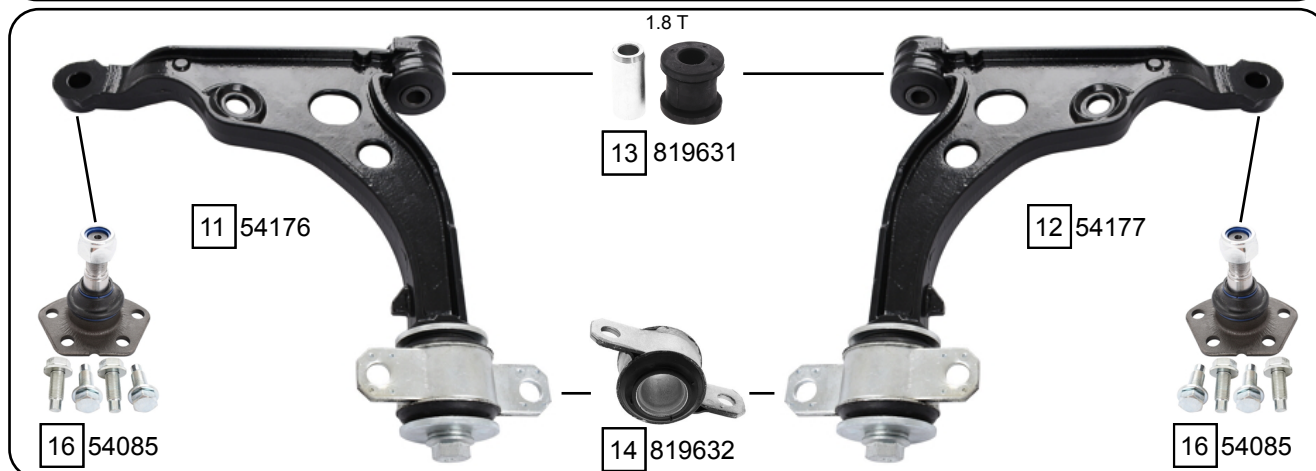

DUCATO (243, 244, 245, 247)
DUCATO RUSSIA

04/2002 - 06/2006
05/2008 - 02/2011

-> CHAS 7175291 / EXC. DUCATO RUSSIA

CHAS 7175292 -> / DUCATO RUSSIA

0.8 - 1.0 - 1.4 T / RUSSIA 1.1 - 1.5 T

1.8 T

Ref.	Sidem Ref.	Description	OE-number	Measures	Ref.	Sidem Ref.	Description	OE-number	Measures
1	854800	stabilizer mounting	776 04 26	di:23	9	54174	TCA left wobj	133 94 65 080	c:16
2	54060	stabilizer link	130 07 16 080	L:134	10	54175	TCA right wobj	133 94 67 080	c:16
3	306.237	steering rack gaiter	Part of	D:62 d:15 L:270	11	54176	TCA left wobj	133 94 64 080	c:19.3
4	319.032	steering rack gaiter	Part of	D:55 d:15 L:280	12	54177	TCA right wobj	133 19 39 080	c:19.3
5	854406	bearing	135 51 79 080	di:49.1 do:70.3 L:8.3	13	819631	silentblock for TCA	Part of	di:25 do:44.5
6	54132	tie rod end	130 67 16 080	c:14.4 th:FM16X1.5R	14	819632	silentblock for TCA	Part of	di:34.2 do:34.2
7	54133	axial joint	147 16 54 080	th:MM16X1.5R L:315	15	54083	ball joint	133 16 40 080	c:17
8	54134	tie rod end	773 62 278	c:17 th:FM16x1.5R	16	54085	ball joint	133 16 41 080	c:19.8