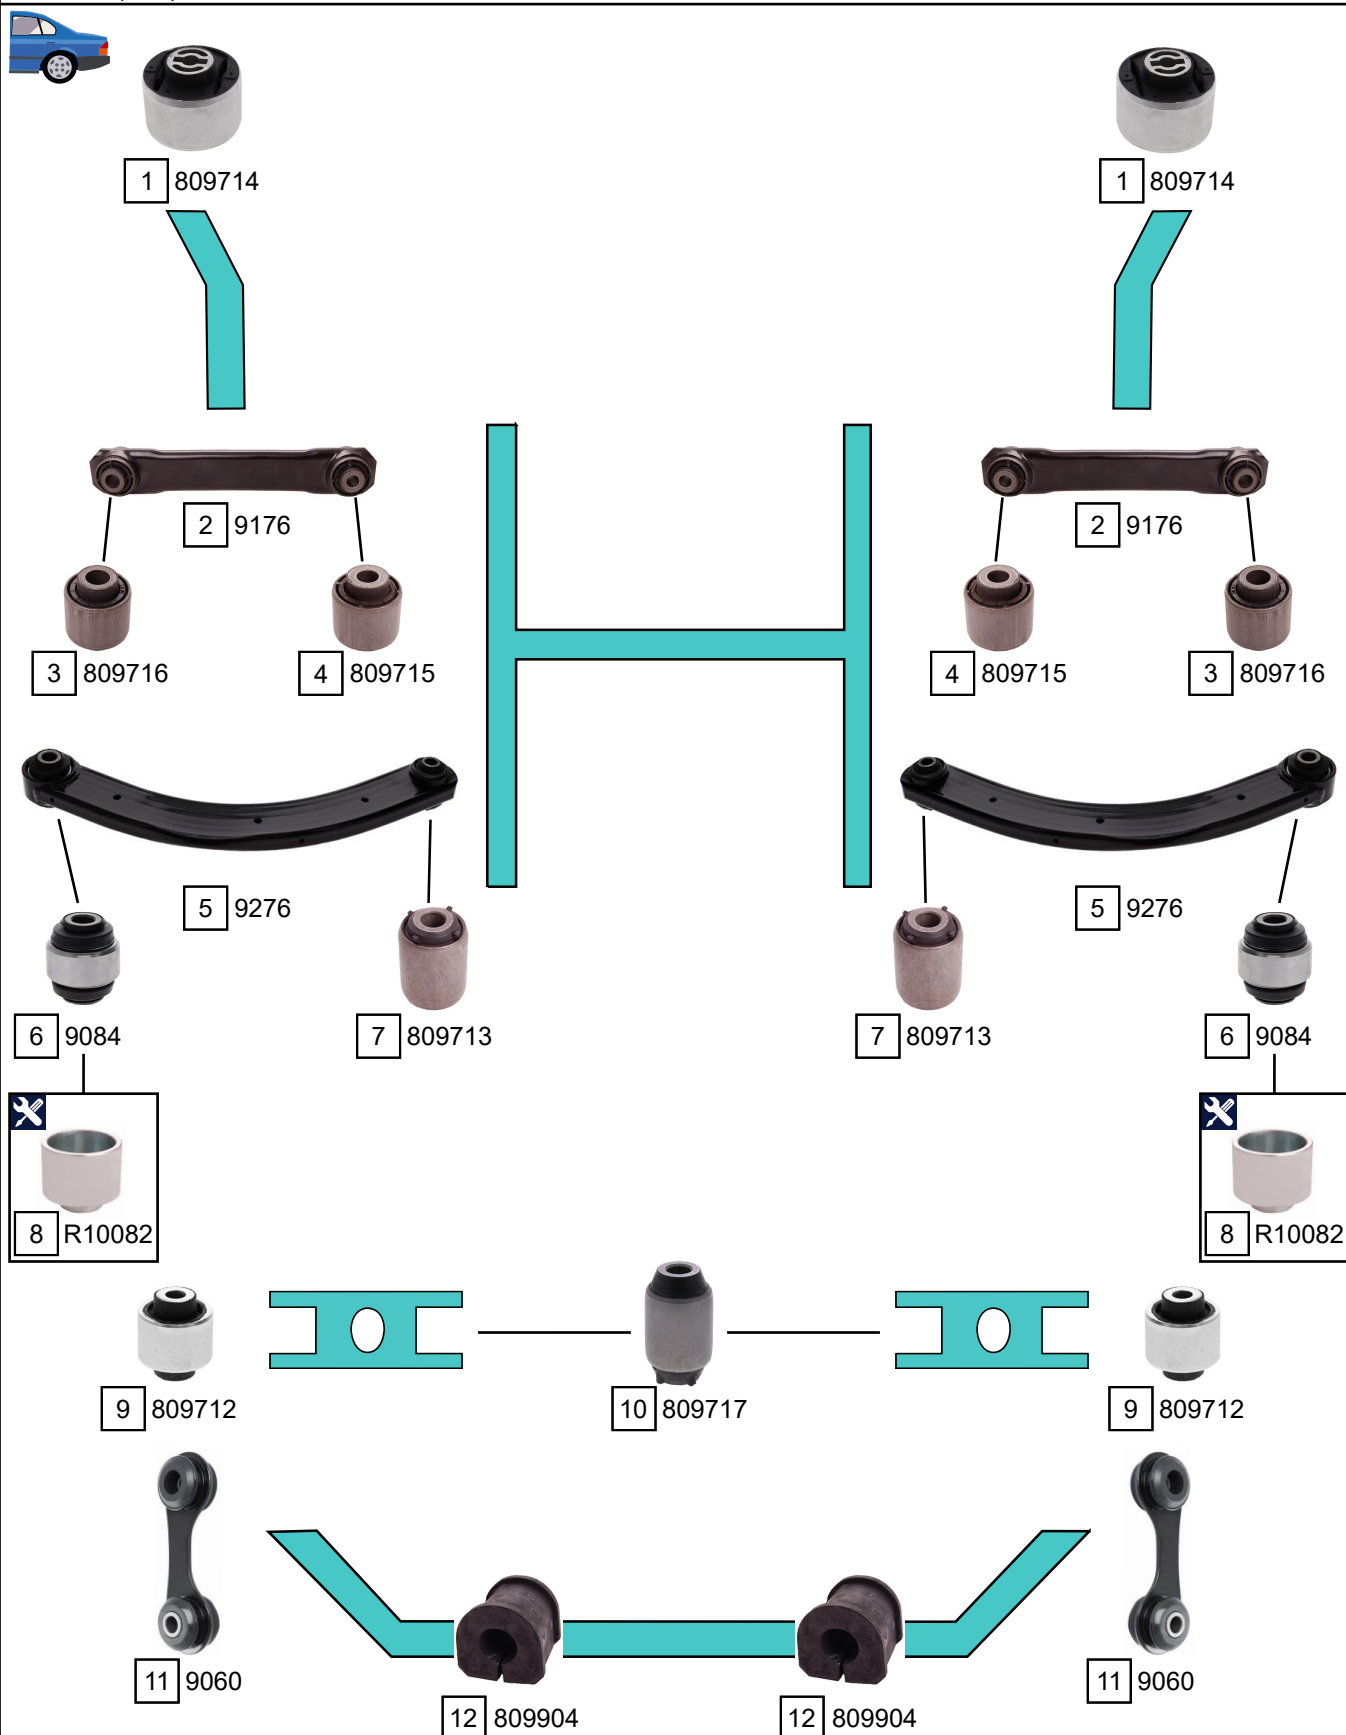

CROMA (194)

06/2005 - 06/2011

Ref.	Sidem Ref.	Description	OE-number	Measures	Ref.	Sidem Ref.	Description	OE-number	Measures
1	809714	silentblock for TCA	Part of	di:12.1 do:70.3	7	809713	silentblock for TCA	Part of	di:12.1 do:35.3
2	9176	track rod	517 55 681	L:228	8	R10082	mounting tool ring ø52 ø44	TOOL	di:44 do:52
3	809716	silentblock for TCA	Part of	di:14.1 do:39.5	9	809712	silentblock for TCA	Part of	di:12.1 do:45.5
4	809715	silentblock for TCA	Part of	di:12.1 do:39.5	10	809717	silentblock for TCA	Part of	di:12.1 do:35.2
5	9276	TCA	517 83 009	L:379	11	9060	stabiliser link rear axle	717 40 112	L:86
6	9084	ball joint rear	Part of	di:14.2 do:47.3	12	809904	stabiliser mounting	717 40 113	di:18