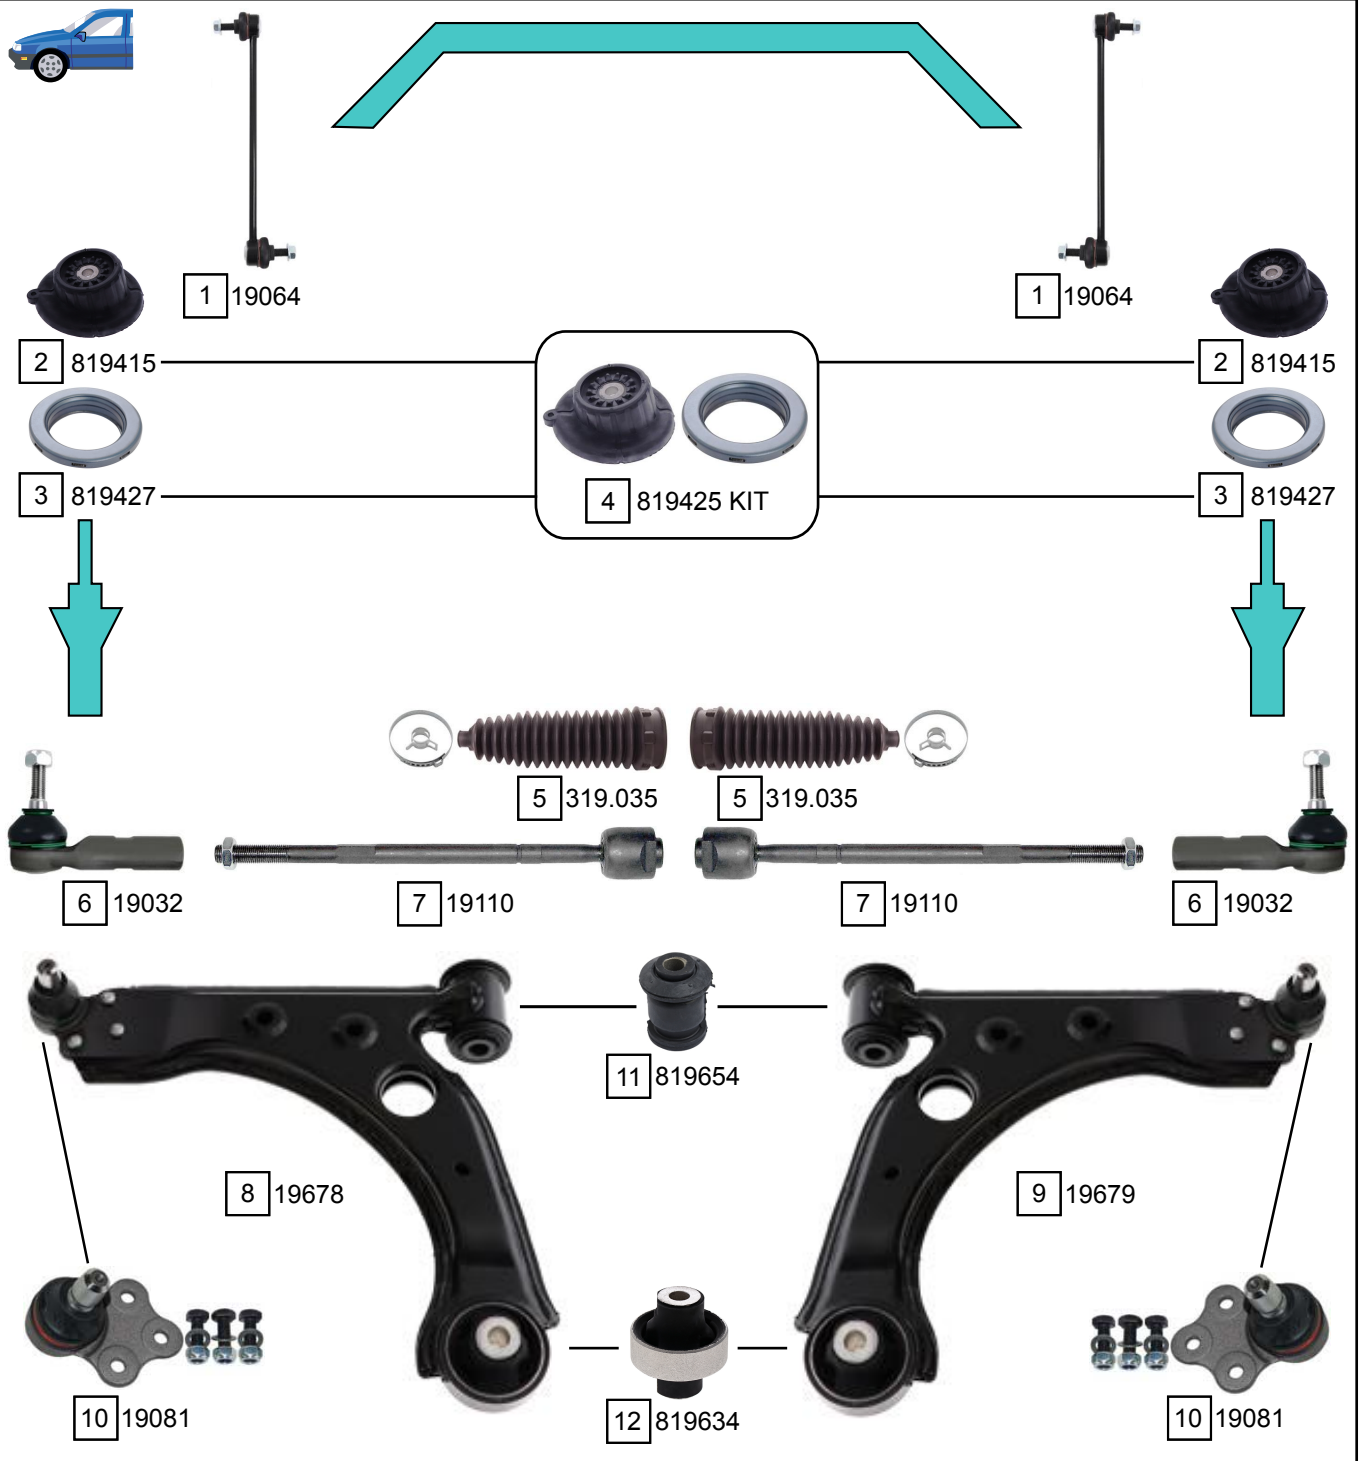

BRAVO (198)

04/2007 - 12/2016

Ref.	Sidem Ref.	Description	OE-number	Measures	Ref.	Sidem Ref.	Description	OE-number	Measures
1	19064	stabilizer link	518 01 136	L:287	8	19678	TCA left wbj	518 27 736	c:17
2	819415	strut mount	507 02 841	di:12.6 do:120 L:53	9	19679	TCA right wbj	518 27 737	c:17
3	819427	bearing	Part of	di:73.3 do:110 L:9.5	10	19081	ball joint	Part of	c:17
4	819425 KIT	strut mount kit	507 02 841 S1	di:12 do:120	11	819654	silentblock for TCA	Part of	di:14.5 do:42
5	319.035	steering rack gater	773 64 341	D:56 d:12 L:208	12	819634	silentblock for TCA	507 00 778	di:12.3 do:60
6	19032	tie rod end	994 92 18	c:12 th:FM14X1.5R	13	819302	mounting axle body	518 40 600	di:13.1 do:67.3
7	19110	axial joint	994 92 17	th:FM14X1.5R L:317					