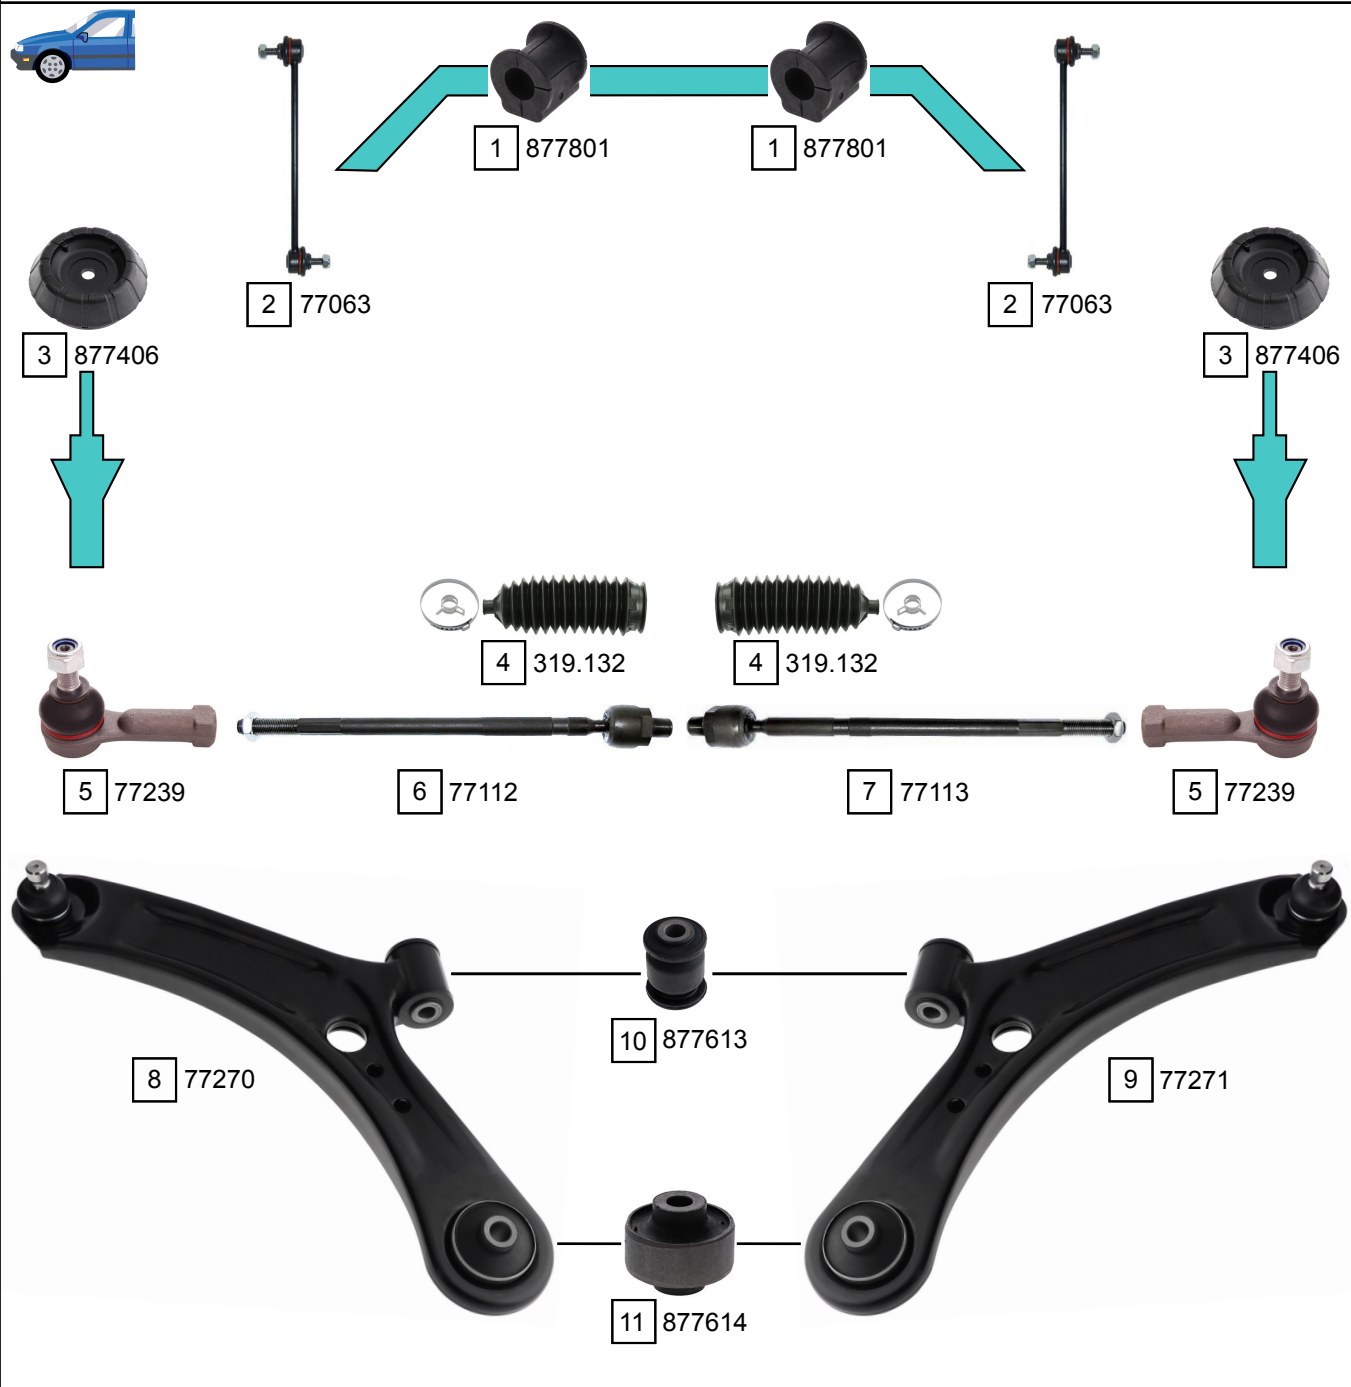

SEDICI (189 / FY)

06/2006 - 10/2014

Ref.	Sidem Ref.	Description	OE-number	Measures	Ref.	Sidem Ref.	Description	OE-number	Measures
1	877801	stabilizer mounting	717 42 689	di:22.5	7	77113	axial joint	Part of	th:MM16X1R L:334
2	77063	stabilizer link	717 42 688	L:270	8	77270	TCA left wbj	717 42 732	c:16.5
3	877406	strut mount	717 47 291	di:12 do:114.5 L:44	9	77271	TCA right wbj	717 42 731	c:16.5
4	319.132	steering rack gater	717 42 757	D:44 d:13 L:175	10	877613	silentblock for TCA	717 42 733	di:14.3 do:43.5
5	77239	tie rod end	717 42 770	c:13 th:FM14X1.5R	11	877614	silentblock for TCA	Part of	di:14.3 do:60
6	77112	axial joint	Part of	th:MM16X1R L:334	12	877302	mounting axle body	717 68 758	di:12.2 do:65.1