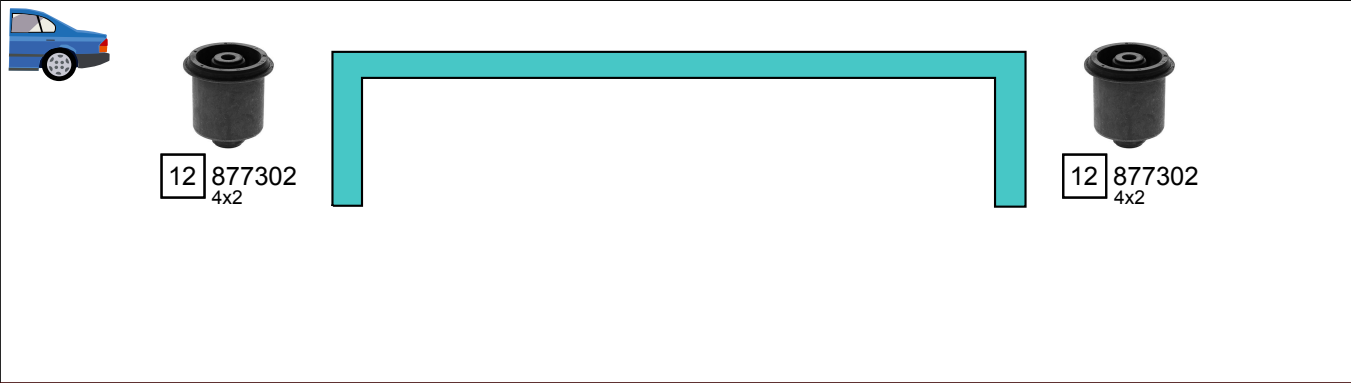

SEDICI (189 / FY)

06/2006 - 10/2014

Ref.	Sidem Ref.	Description	OE-number	Measures	Ref.	Sidem Ref.	Description	OE-number	Measures
1	877801	stabilizer mounting	717 42 689	di:22.5	7	77113	axial joint	Part of	th:MM16X1R L:334
2	77063	stabilizer link	717 42 688	L:270	8	77270	TCA left wbj	717 42 732	c:16.5
3	877406	strut mount	717 47 291	di:12 do:114.5 L:44	9	77271	TCA right wbj	717 42 731	c:16.5
4	319.132	steering rack gater	717 42 757	D:44 d:13 L:175	10	877613	silentblock for TCA	717 42 733	di:14.3 do:43.5
5	77239	tie rod end	717 42 770	c:13 th:FM14X1.5R	11	877614	silentblock for TCA	Part of	di:14.3 do:60
6	77112	axial joint	Part of	th:MM16X1R L:334	12	877302	mounting axle body	717 68 758	di:12.2 do:65.1