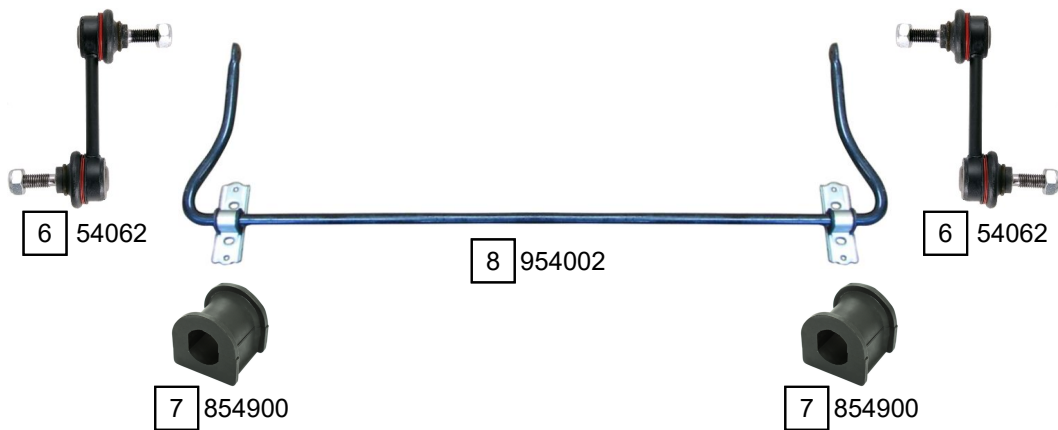

DUCATO (250-251)

07/2006 ->

Ref.	Sidem Ref.	Description	OE-number	Measures	Ref.	Sidem Ref.	Description	OE-number	Measures
1	54272	TCA wobj	137 42 23 080	c:23.6	5	54086	ball joint	507 05 629	c:20.5
2	54273	TCA wobj	137 42 22 080	c:23.6	6	54062	stabiliser link rear axle	Part of	L:100
3	854601	silentblock for TCA	Part of	di:18.5 do:56.8	7	854900	stabiliser mounting	Part of	di:19.5
4	854602	silentblock for TCA	Part of	di:20 do:74.2	8	954002	stabilizer bar	139 38 71 080	do:26 L:1440