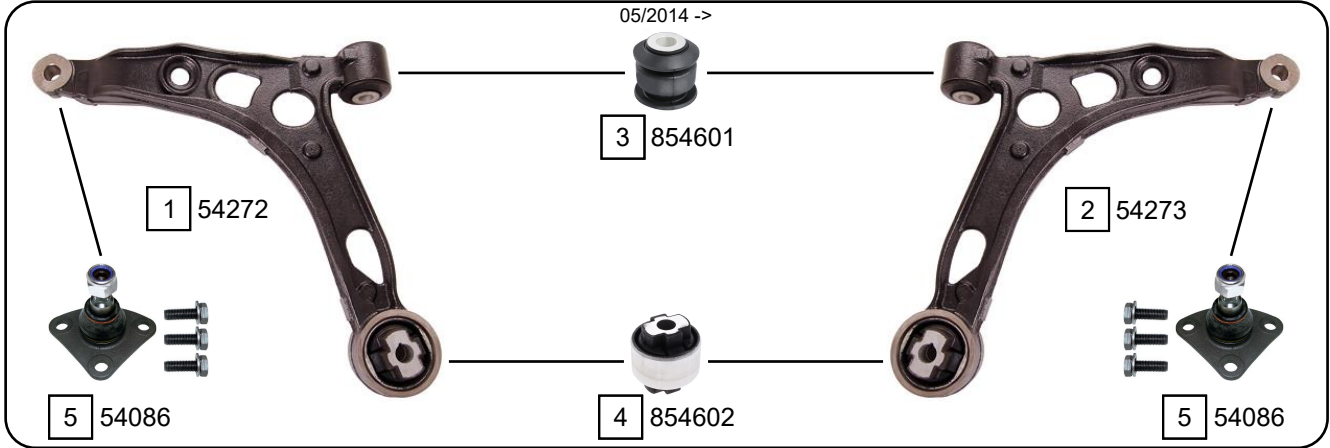

DUCATO (250-251)

07/2006 ->

Ref.	Sidem Ref.	Description	OE-number	Measures	Ref.	Sidem Ref.	Description	OE-number	Measures
1	54272	TCA wobj	137 42 23 080	c:23.6	5	54086	ball joint	507 05 629	c:20.5
2	54273	TCA wobj	137 42 22 080	c:23.6	6	54062	stabiliser link rear axle	Part of	L:100
3	854601	silentblock for TCA	Part of	di:18.5 do:56.8	7	854900	stabiliser mounting	Part of	di:19.5
4	854602	silentblock for TCA	Part of	di:20 do:74.2	8	954002	stabilizer bar	139 38 71 080	do:26 L:1440