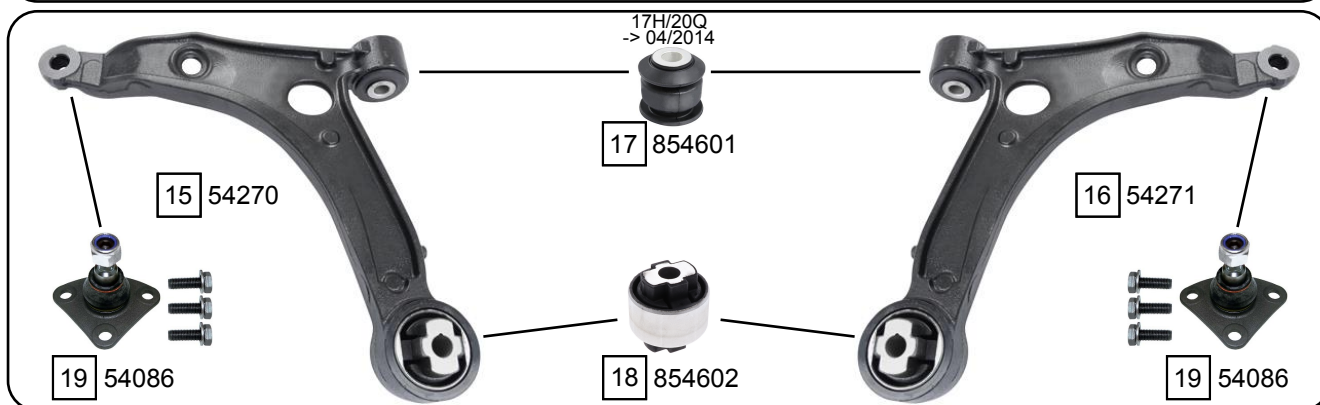

DUCATO (250-251)

07/2006 ->

Ref.	Sidem Ref.	Description	OE-number	Measures	Ref.	Sidem Ref.	Description	OE-number	Measures
1	954001	stabilizer bar	135 75 72 080	do:26.2 L:1398	11	54137	tie rod end right	13 763 450 80	c:16.6 th:FM16X1.5R
2	54061	stabilizer link	Part of	L:112	12	54011	axial joint	Part of	th:MM16X1.5R L:260
3	854801	stabilizer mounting	Part of	di:24.5	13	54178	TCA left wobj	135 22 27 080	c:19.7
4	854404	strut mount	135 07 89 080	di:14.2 do:86	14	54179	TCA right wobj	135 22 25 080	c:19.7
5	854405	strut mount	135 07 88 080	di:14.2	15	54270	TCA left wobj	135 22 28 080	c:19.7
6	854406	bearing	135 51 79 080	di:49.1 do:70.3 L:8.3	16	54271	TCA right wobj	135 22 26 080	c:19.7
7	854408 KIT	strut mount kit	137 46 66 080 S1	di:14	17	854601	silentblock for TCA	Part of	di:18.5 do:56.8
8	854409 KIT	strut mount kit	137 46 67 080 S1	di:14	18	854602	silentblock for TCA	Part of	di:20 do:74
9	354.030	steering rack gaiter	137 63 48 080	D:55 d:14 L:225	19	54086	ball joint	507 05 629	c:20.5
10	54136	tie rod end left	13 763 460 80	c:16.6 th:FM16X1.5R					