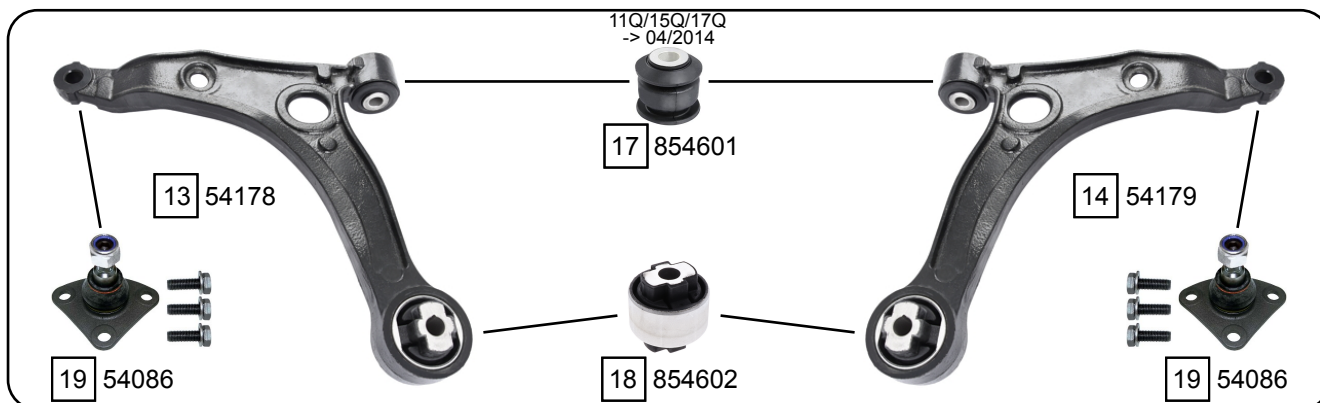

DUCATO (250-251)

07/2006 ->

Ref.	Sidem Ref.	Description	OE-number	Measures	Ref.	Sidem Ref.	Description	OE-number	Measures
1	954001	stabilizer bar	135 75 72 080	do:26.2 L:1398	11	54137	tie rod end right	13 763 450 80	c:16.6 th:FM16X1.5R
2	54061	stabilizer link	Part of	L:112	12	54011	axial joint	Part of	th:MM16X1.5R L:260
3	854801	stabilizer mounting	Part of	di:24.5	13	54178	TCA left wobj	135 22 27 080	c:19.7
4	854404	strut mount	135 07 89 080	di:14.2 do:86	14	54179	TCA right wobj	135 22 25 080	c:19.7
5	854405	strut mount	135 07 88 080	di:14.2	15	54270	TCA left wobj	135 22 28 080	c:19.7
6	854406	bearing	135 51 79 080	di:49.1 do:70.3 L:8.3	16	54271	TCA right wobj	135 22 26 080	c:19.7
7	854408 KIT	strut mount kit	137 46 66 080 S1	di:14	17	854601	silentblock for TCA	Part of	di:18.5 do:56.8
8	854409 KIT	strut mount kit	137 46 67 080 S1	di:14	18	854602	silentblock for TCA	Part of	di:20 do:74
9	354.030	steering rack gaiter	137 63 48 080	D:55 d:14 L:225	19	54086	ball joint	507 05 629	c:20.5
10	54136	tie rod end left	13 763 460 80	c:16.6 th:FM16X1.5R					