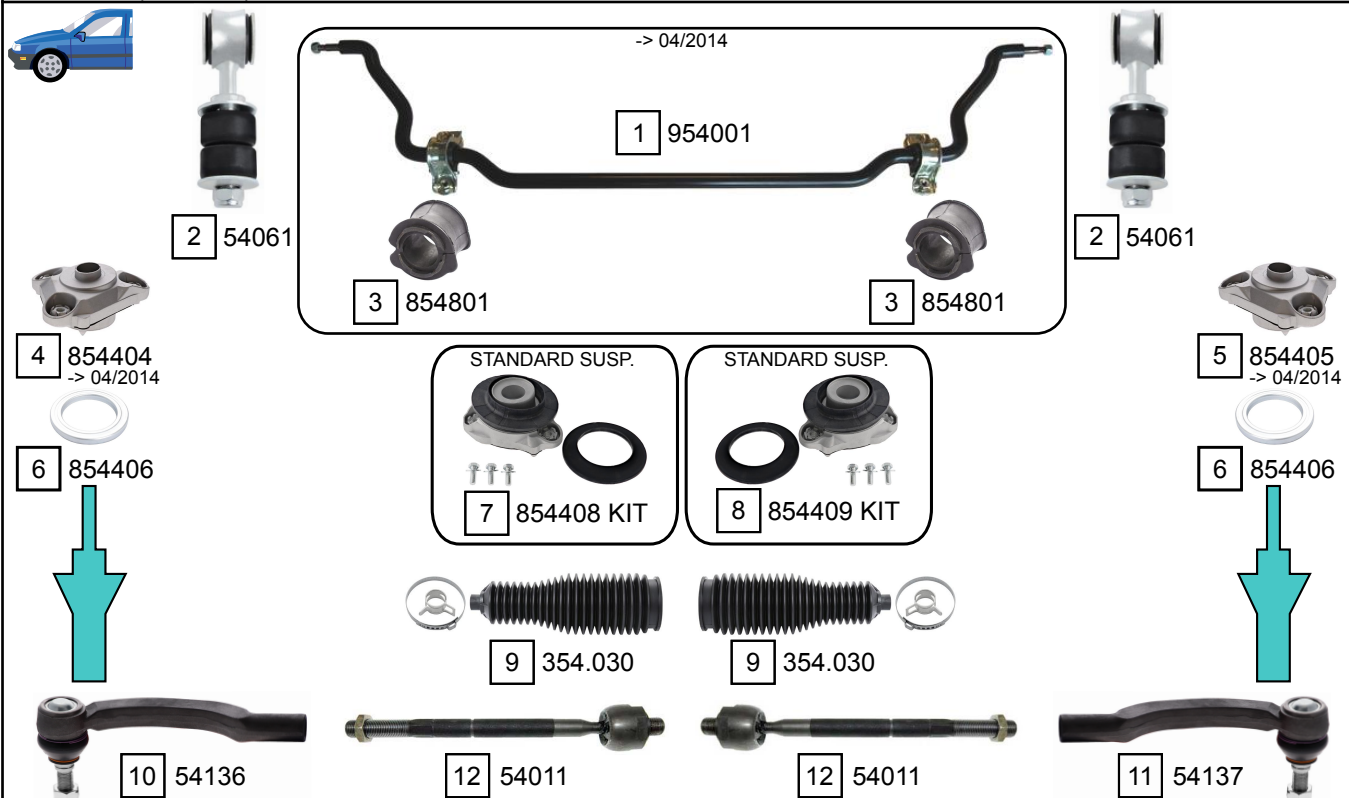

DUCATO (250-251)

07/2006 ->

Ref.	Sidem Ref.	Description	OE-number	Measures	Ref.	Sidem Ref.	Description	OE-number	Measures
1	954001	stabilizer bar	135 75 72 080	do:26.2 L:1398	11	54137	tie rod end right	13 763 450 80	c:16.6 th:FM16X1.5R
2	54061	stabilizer link	Part of	L:112	12	54011	axial joint	Part of	th:MM16X1.5R L:260
3	854801	stabilizer mounting	Part of	di:24.5	13	54178	TCA left wobj	135 22 27 080	c:19.7
4	854404	strut mount	135 07 89 080	di:14.2 do:86	14	54179	TCA right wobj	135 22 25 080	c:19.7
5	854405	strut mount	135 07 88 080	di:14.2	15	54270	TCA left wobj	135 22 28 080	c:19.7
6	854406	bearing	135 51 79 080	di:49.1 do:70.3 L:8.3	16	54271	TCA right wobj	135 22 26 080	c:19.7
7	854408 KIT	strut mount kit	137 46 66 080 S1	di:14	17	854601	silentblock for TCA	Part of	di:18.5 do:56.8
8	854409 KIT	strut mount kit	137 46 67 080 S1	di:14	18	854602	silentblock for TCA	Part of	di:20 do:74
9	354.030	steering rack gaiter	137 63 48 080	D:55 d:14 L:225	19	54086	ball joint	507 05 629	c:20.5
10	54136	tie rod end left	13 763 460 80	c:16.6 th:FM16X1.5R					