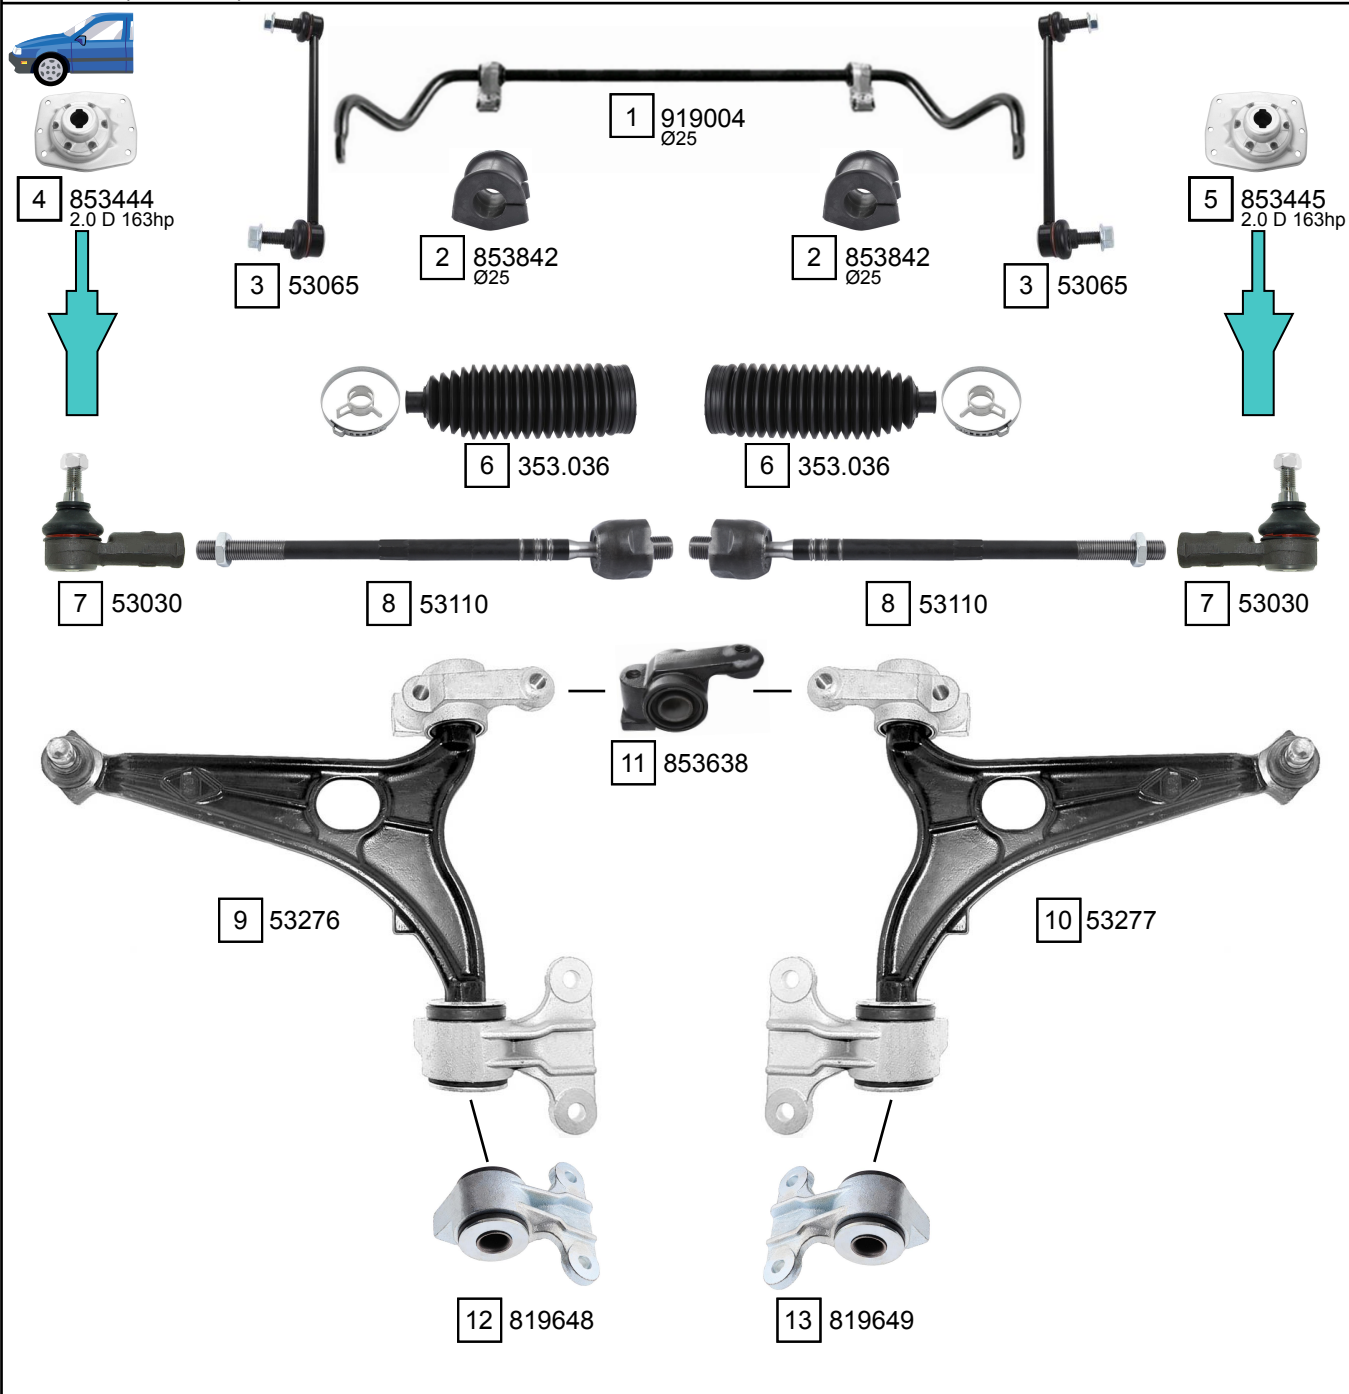

SCUDO (270, 272)

01/2007 - 03/2016

Ref.	Sidem Ref.	Description	OE-number	Measures	Ref.	Sidem Ref.	Description	OE-number	Measures
1	919004	stabilizer bar	144 01 77 280	do:25 L:1140	8	53110	axial joint	Part of	th:MM16X1.5R L:306
2	853842	stabilizer mounting	Part of	di:24	9	53276	TCA left wbj	149 74 08 080	c:19
3	53065	stabilizer link	140 00 99 680	L:263	10	53277	TCA right wbj	149 74 07 080	c:19
4	853444	strut mount	131 19 30 080	di:14.1	11	853638	silentblock for TCA	Part of	di:22.9
5	853445	strut mount	131 19 31 080	di:14.1	12	819648	silentblock for TCA	Part of	di:22.9 do:22.9
6	353.036	steering rack gaiter	940 40 66 838	D:55 d:14 L:185	13	819649	silentblock for TCA	Part of	di:22.9 do:22.9
7	53030	tie rod end	940 38 17 738	c:14.5 th:FM14X1.5R	14	853325	mounting axle body	140 01 71 280	di:16.3 do:68