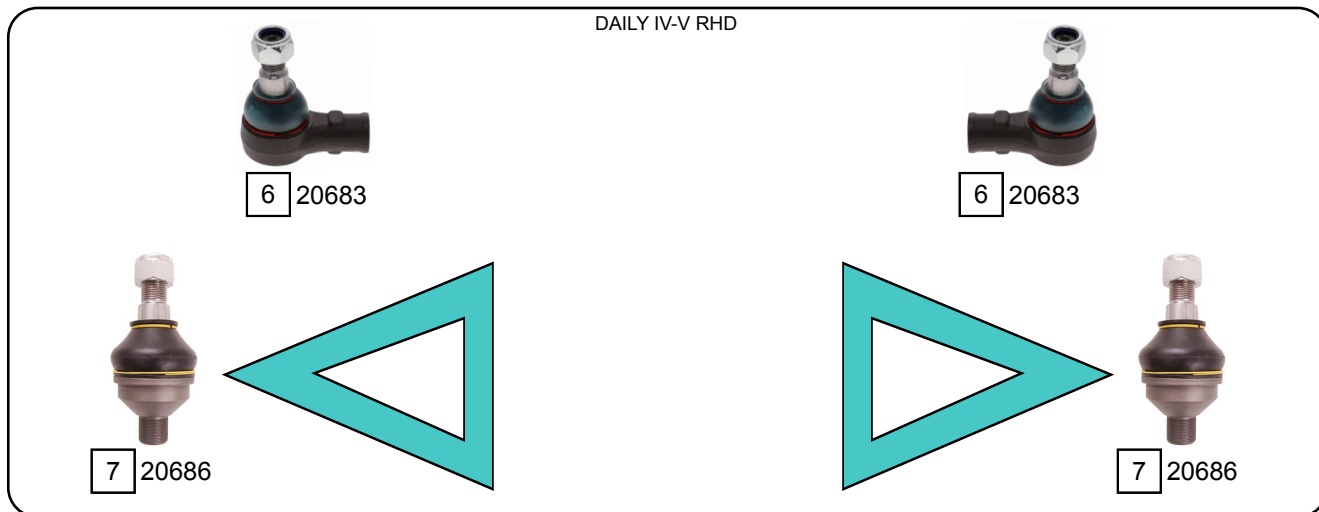

DAILY III
DAILY IV
DAILY V

05/1999 - 04/2006
05/2006 - 03/2012
09/2011 - 02/2014

Ref.	Sidem Ref.	Description	OE-number	Measures	Ref.	Sidem Ref.	Description	OE-number	Measures
1	20672	TCA left wbj	500 334 717	c:21	5	820600	silentblock kit	504 039 506 S1	di:16.5
2	20673	TCA right wbj	500 334 716	c:21	6	20683	tie rod end	9380 2209	c:21.6 th:FM20X1.5R
3	20685	ball joint	Part of	c:21 do:45.4	7	20686	ball joint	504 212 584	c:21.7
4	R10114	mounting tool ring long ø58	TOOL	di:50 do:58					