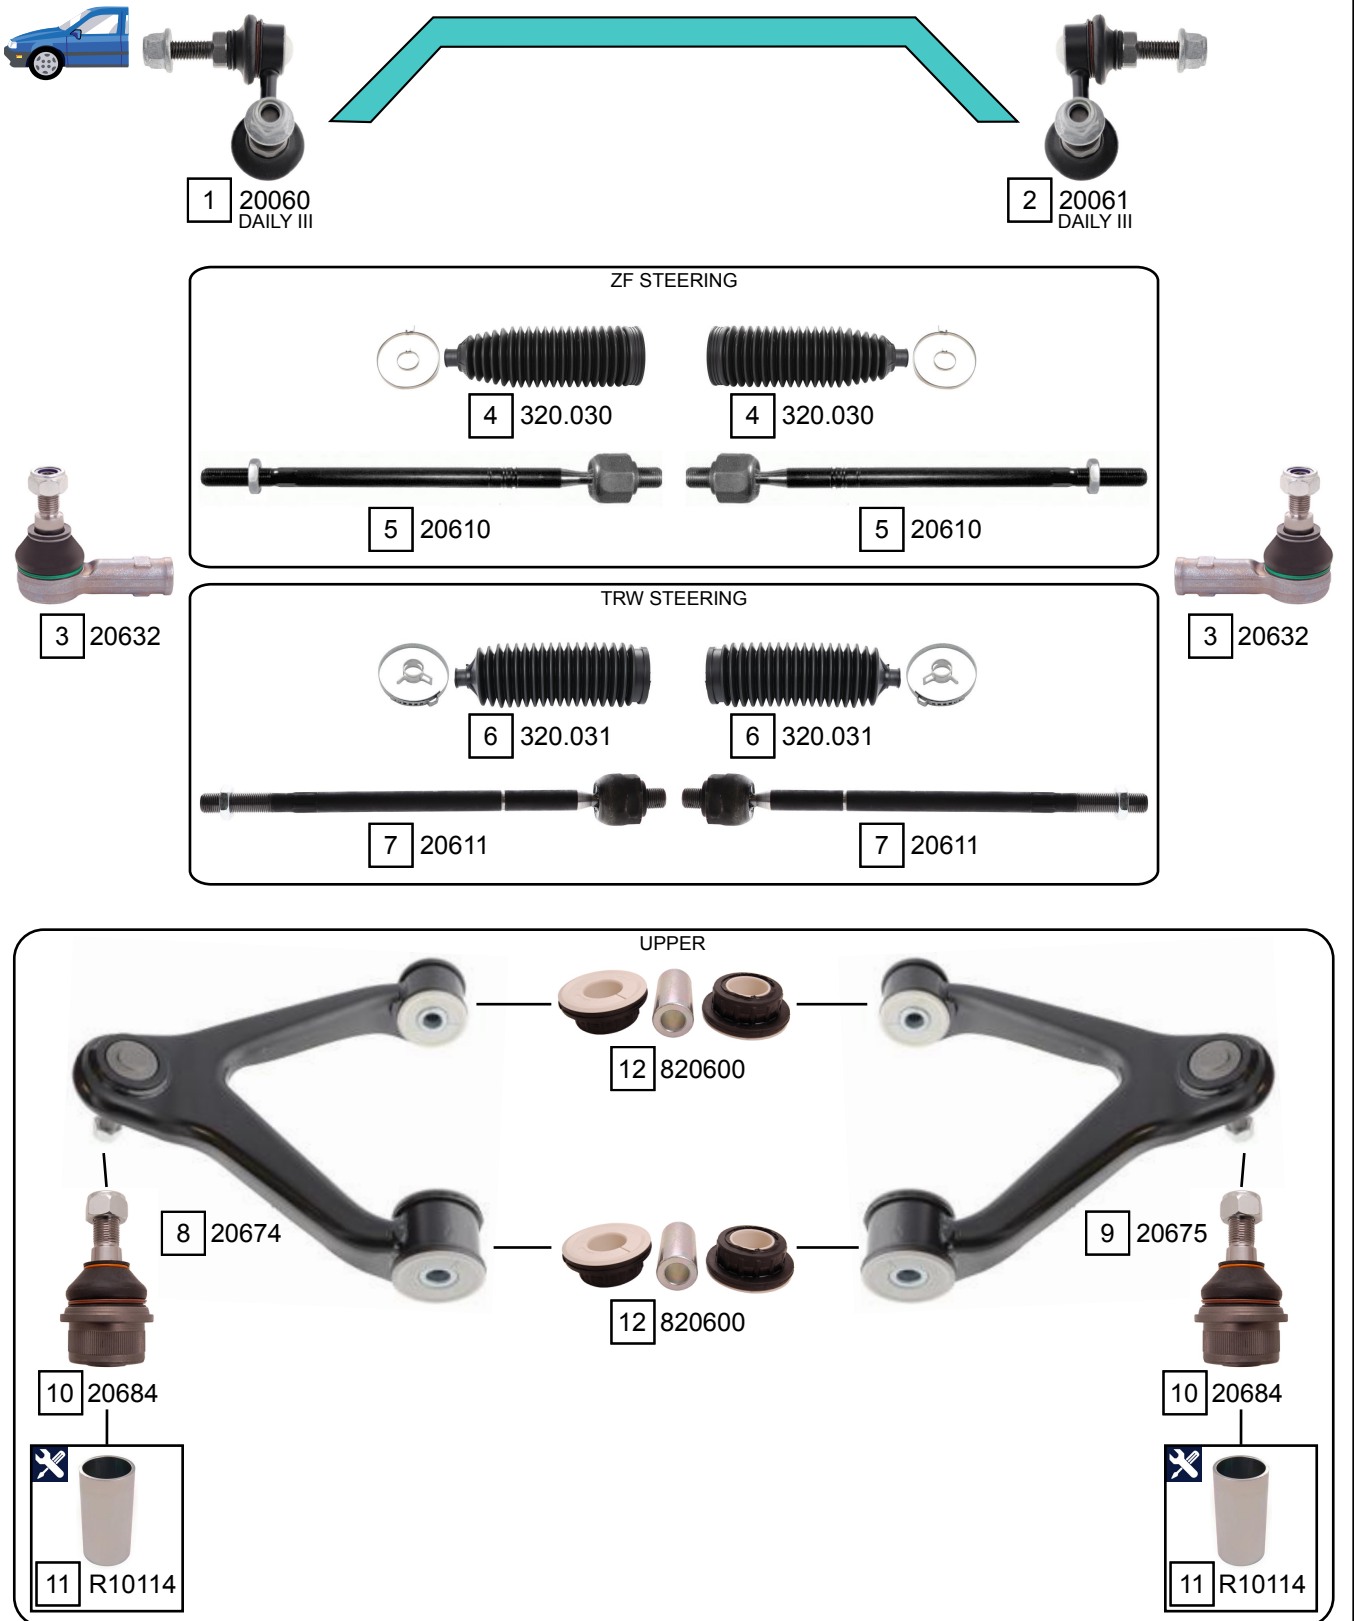

DAILY III  
DAILY IV  
DAILY V

05/1999 - 04/2006  
05/2006 - 03/2012  
09/2011 - 02/2014

Ref.	Sidem Ref.	Description	OE-number	Measures	Ref.	Sidem Ref.	Description	OE-number	Measures
1	20060	stabilizer link left	500 383 976	L:50	7	20611	axial joint	Part of	th:MM16x1.5R L:342
2	20061	stabilizer link right	500 383 975	L:50	8	20674	TCA left wbj	500 379 801	c:18
3	20632	tie rod end	4253 4911	c:18.1 th:FM16x1.5R	9	20675	TCA right wbj	500 379 802	c:18
4	320.030	steering rack gaiter	299 2592	D:61 d:16 L:215	10	20684	ball joint	Part of	c:17.8 do:44.5
5	20610	axial joint	299 2593	th:MM18X1.5R L:343	11	R10114	mounting tool ring long ø58	TOOL	di:50 do:58
6	320.031	steering rack gaiter	4255 6992	D:55 d:15 L:196	12	820600	silentblock kit	504 039 506 S1	di:16.5