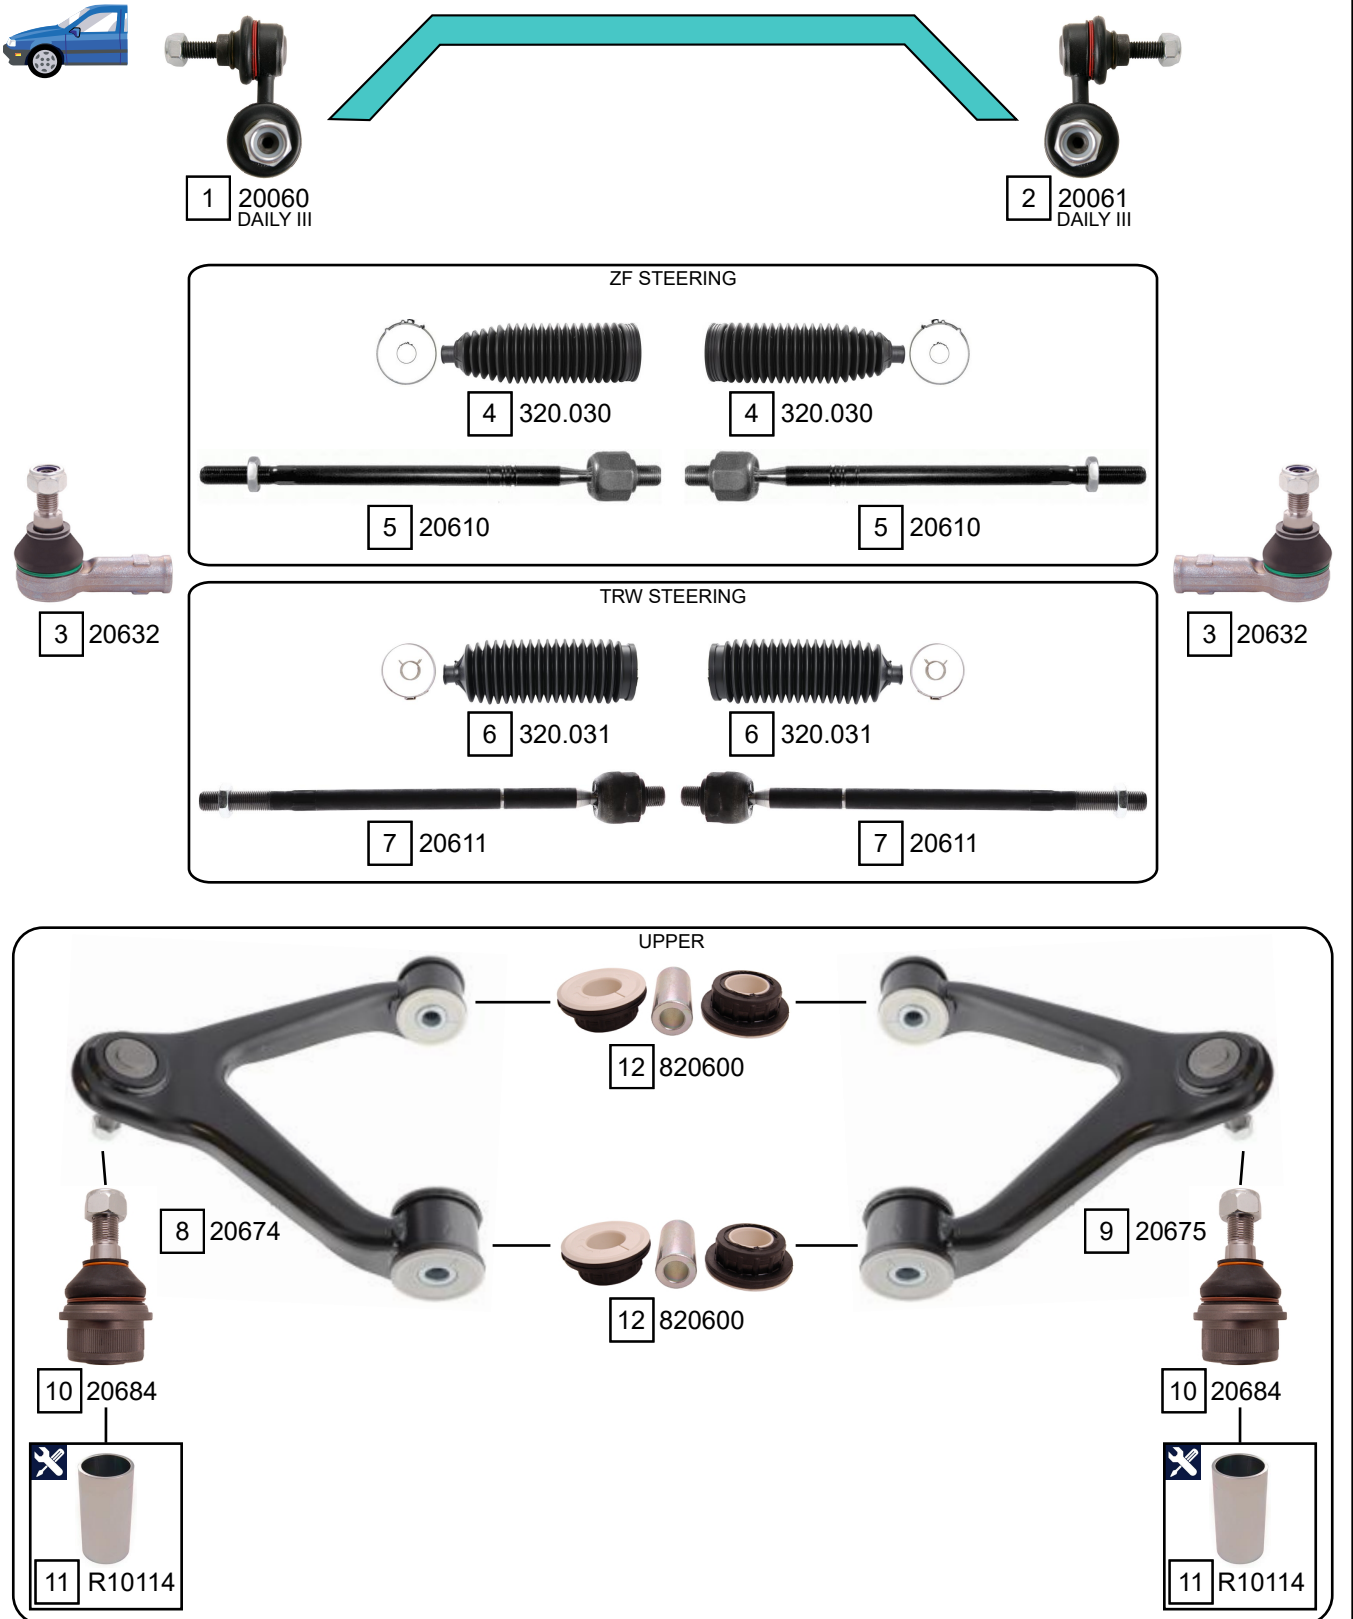

DAILY III
DAILY IV
DAILY V

05/1999 - 04/2006
05/2006 - 03/2012
09/2011 - 02/2014

Ref.	Sidem Ref.	Description	OE-number	Measures	Ref.	Sidem Ref.	Description	OE-number	Measures
1	20060	stabiliser link left	500 383 976	L:50	7	20611	axial joint	Part of	th:MM16x1.5R L:342
2	20061	stabiliser link right	500 383 975	L:50	8	20674	TCA left wbj	500 379 801	c:18
3	20632	tie rod end	4253 4911	c:18.1 th:FM16x1.5R	9	20675	TCA right wbj	500 379 802	c:18
4	320.030	steering rack gaiter	299 2592	D:61 d:16 L:215	10	20684	ball joint	Part of	c:17.8 do:44.5
5	20610	axial joint	299 2593	th:MM18X1.5R L:343	11	R10114	mounting tool ring long ø58	TOOL	di:50 do:58
6	320.031	steering rack gaiter	4255 6992	D:55 d:15 L:196	12	820600	silentblock kit	504 039 506 S1	di:16.5