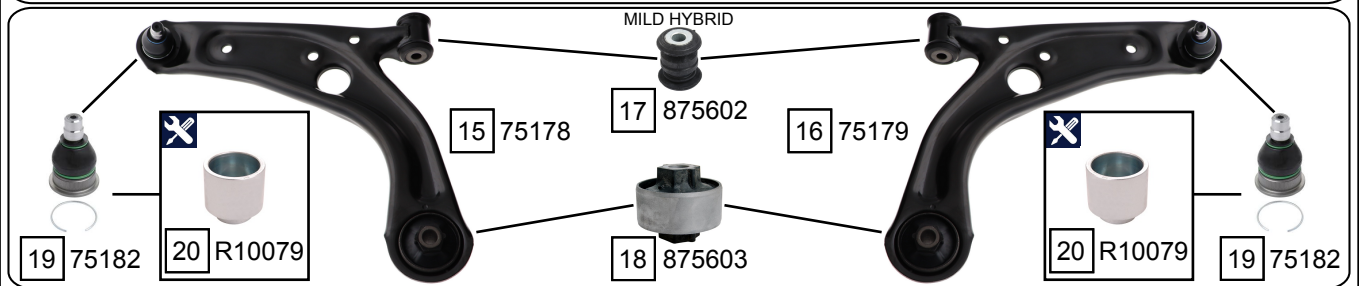

500 (312_)
500 C (312_ CABRIO)

10/2007 ->
09/2009 ->

Ref.	Sidem Ref.	description	OE-number	measures	Ref.	Sidem Ref.	description	OE-number	measures
1	919007	stabilizer bar	518 57 019	do:20 L:977	12	19076	TCA left wbj	518 60 383	c:17
2	19064	stabilizer link	518 01 136	L:287	13	819661	silentblock for TCA	Part of	di:12.2 do:32.8
3	819403	strut mount	518 07 101	di:12.2 do:132.2 L:45.5	14	819660	silentblock for TCA	Part of	di:14.4 do:60.7
4	819407	strut mount	518 56 857	di:23 L:45	15	75178	TCA left wbj	K04877 743AD	c:17
5	819406	strut mount	467 46 546	di:12.3 do:90 L:44.5	16	75179	TCA right wbj	K04877 742AD	c:17
6	319.037	steering rack gaiter	773 62 509	D:55 d:11 L:205	17	875602	silentblock for TCA	Part of	di:12.1 do:34
7	19942	tie rod end left	773 67 001	c:11.3 th:FM12x1.5R	18	875603	silentblock for TCA	Part of	di:14.4 do:60.6
8	19943	tie rod end right	773 67 002	c:11.3 th:FM12x1.5R	19	75182	ball joint	Part of	c:17 do:38.7
9	19115	axial joint	Part of	th:MM14x1.5R L:255	20	R10079	mounting tool ring ø46 ø38	TOOL	di:38 do:46
10	19070	TCA left wbj	518 57 021	c:17	21	819307	mounting axle body	467 61 280	di:12.3 do:53.6
11	19071	TCA right wbj	518 57 022	c:17	22	819308	mounting axle body	517 96 664	di:12.1 do:54