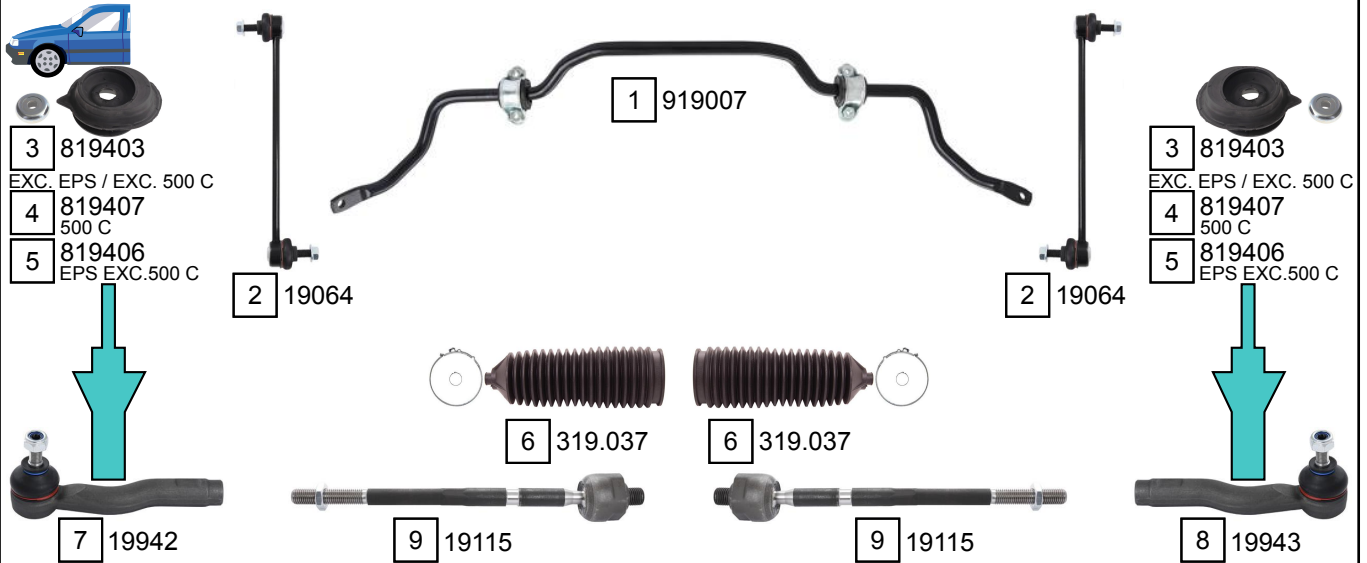

500 (312_)
500 C (312_ CABRIO)

10/2007 ->
09/2009 ->

Ref.	Sidem Ref.	description	OE-number	measures	Ref.	Sidem Ref.	description	OE-number	measures
1	919007	stabilizer bar	518 57 019	do:20 L:977	12	19076	TCA left wbj	518 60 383	c:17
2	19064	stabilizer link	518 01 136	L:287	13	819661	silentblock for TCA	Part of	di:12.2 do:32.8
3	819403	strut mount	518 07 101	di:12.2 do:132.2 L:45.5	14	819660	silentblock for TCA	Part of	di:14.4 do:60.7
4	819407	strut mount	518 56 857	di:23 L:45	15	75178	TCA left wbj	K04877 743AD	c:17
5	819406	strut mount	467 46 546	di:12.3 do:90 L:44.5	16	75179	TCA right wbj	K04877 742AD	c:17
6	319.037	steering rack gaiter	773 62 509	D:55 d:11 L:205	17	875602	silentblock for TCA	Part of	di:12.1 do:34
7	19942	tie rod end left	773 67 001	c:11.3 th:FM12x1.5R	18	875603	silentblock for TCA	Part of	di:14.4 do:60.6
8	19943	tie rod end right	773 67 002	c:11.3 th:FM12x1.5R	19	75182	ball joint	Part of	c:17 do:38.7
9	19115	axial joint	Part of	th:MM14x1.5R L:255	20	R10079	mounting tool ring ø46 ø38	TOOL	di:38 do:46
10	19070	TCA left wbj	518 57 021	c:17	21	819307	mounting axle body	467 61 280	di:12.3 do:53.6
11	19071	TCA right wbj	518 57 022	c:17	22	819308	mounting axle body	517 96 664	di:12.1 do:54