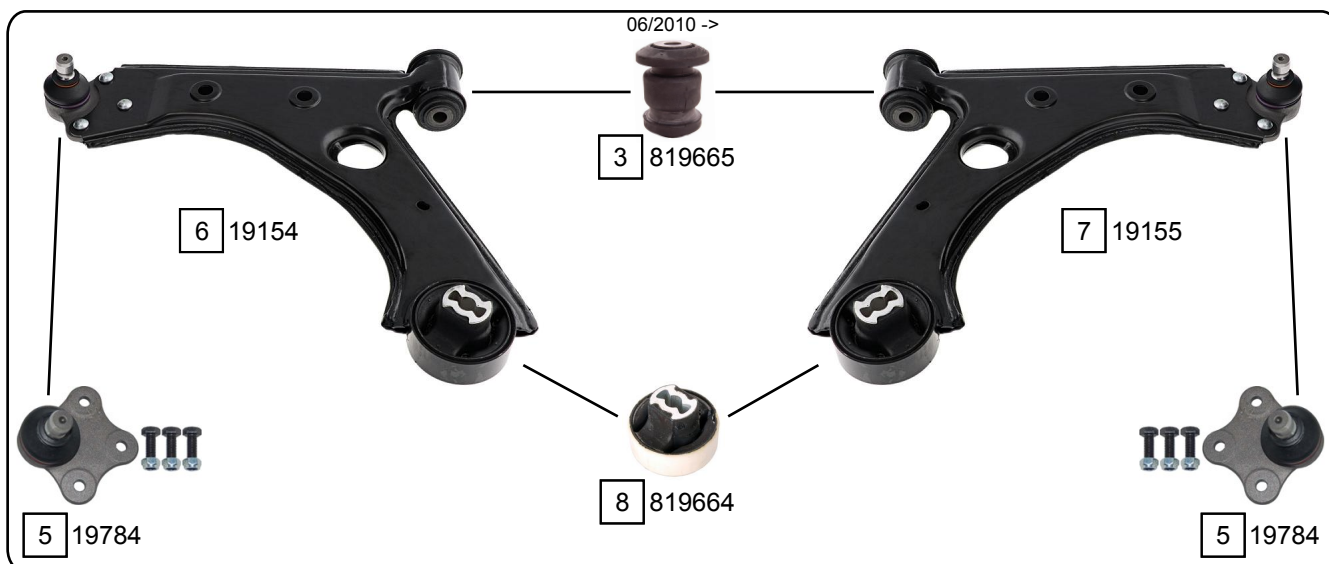

FIORINO (225)

02/2008 ->

Ref.	Sidem Ref.	Description	OE-number	Measures	Ref.	Sidem Ref.	Description	OE-number	Measures
1	19274	TCA left wbj	518 95 367	c:16	6	19154	TCA left wbj	520 49 871	c:16
2	19275	TCA right wbj	518 95 366	c:16	7	19155	TCA right wbj	520 49 873	c:16
3	819665	silentblock for TCA	Part of	di:12.1 do:42.4	8	819664	silentblock for TCA	Part of	di:12.4 do:70.6
4	819653	silentblock for TCA	Part of	di:12.2 do:71	9	819300	mounting axle body	517 83 623	di:13 do:69.5
5	19784	ball joint	Part of	c:16					