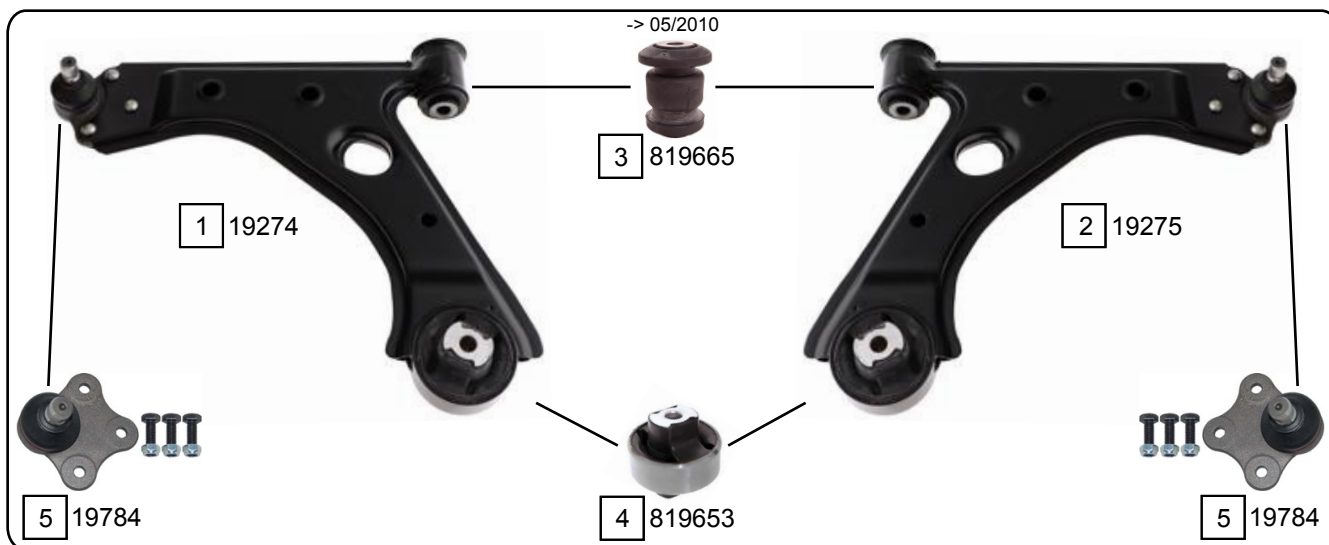

FIORINO (225)

02/2008 ->

Ref.	Sidem Ref.	Description	OE-number	Measures	Ref.	Sidem Ref.	Description	OE-number	Measures
1	19274	TCA left wbj	518 95 367	c:16	6	19154	TCA left wbj	520 49 871	c:16
2	19275	TCA right wbj	518 95 366	c:16	7	19155	TCA right wbj	520 49 873	c:16
3	819665	silentblock for TCA	Part of	di:12.1 do:42.4	8	819664	silentblock for TCA	Part of	di:12.4 do:70.6
4	819653	silentblock for TCA	Part of	di:12.2 do:71	9	819300	mounting axle body	517 83 623	di:13 do:69.5
5	19784	ball joint	Part of	c:16					