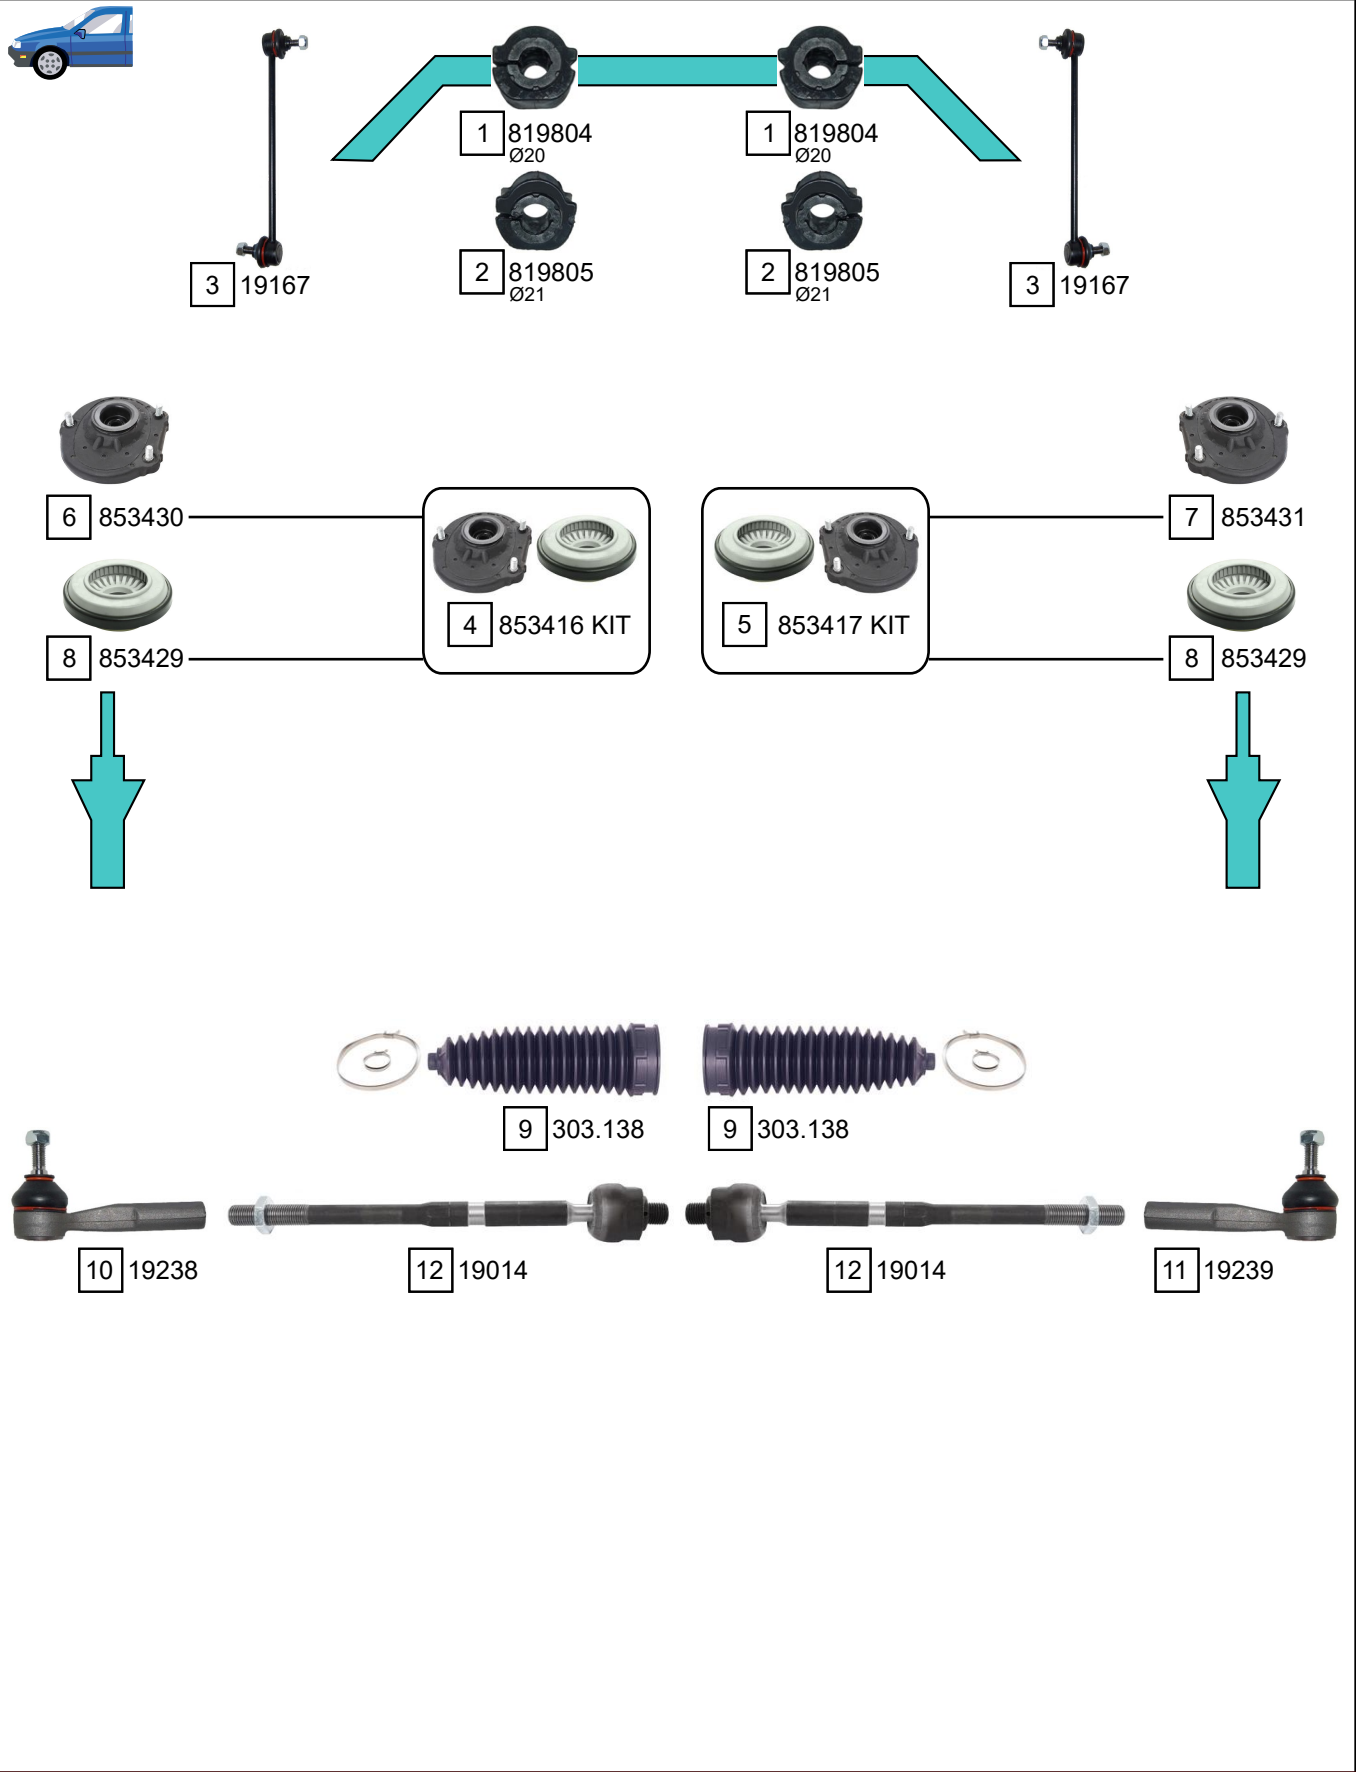

FIORINO (225)

02/2008 ->

Ref.	Sidem Ref.	Description	OE-number	Measures	Ref.	Sidem Ref.	Description	OE-number	Measures
1	819804	stabiliser mounting	517 85 487	di:19	7	853431	strut mount	Part of	di:12.1 do:52 L:62
2	819805	stabiliser mounting	517 85 488	di:20	8	853429	bearing	520 23 100	di:33 do:112.5 L:38.4
3	19167	stabiliser link	517 04 008	L:290	9	303.138	steering rack gaiter	773 64 571	D:55 d:12 L:200
4	853416 KIT	strut mount kit	518 90 881	di:12 do:52 L:33	10	19238	tie rod end left	773 64 568	c:11.6 th:FM14X1.5R
5	853417 KIT	strut mount kit	518 90 880	di:12 do:52 L:33	11	19239	tie rod end right	773 64 569	c:11.6 th:FM14X1.5R
6	853430	strut mount	Part of	di:12.1 do:52 L:32.8	12	19014	axial joint	Part of	th:MM14x1.5R L:270