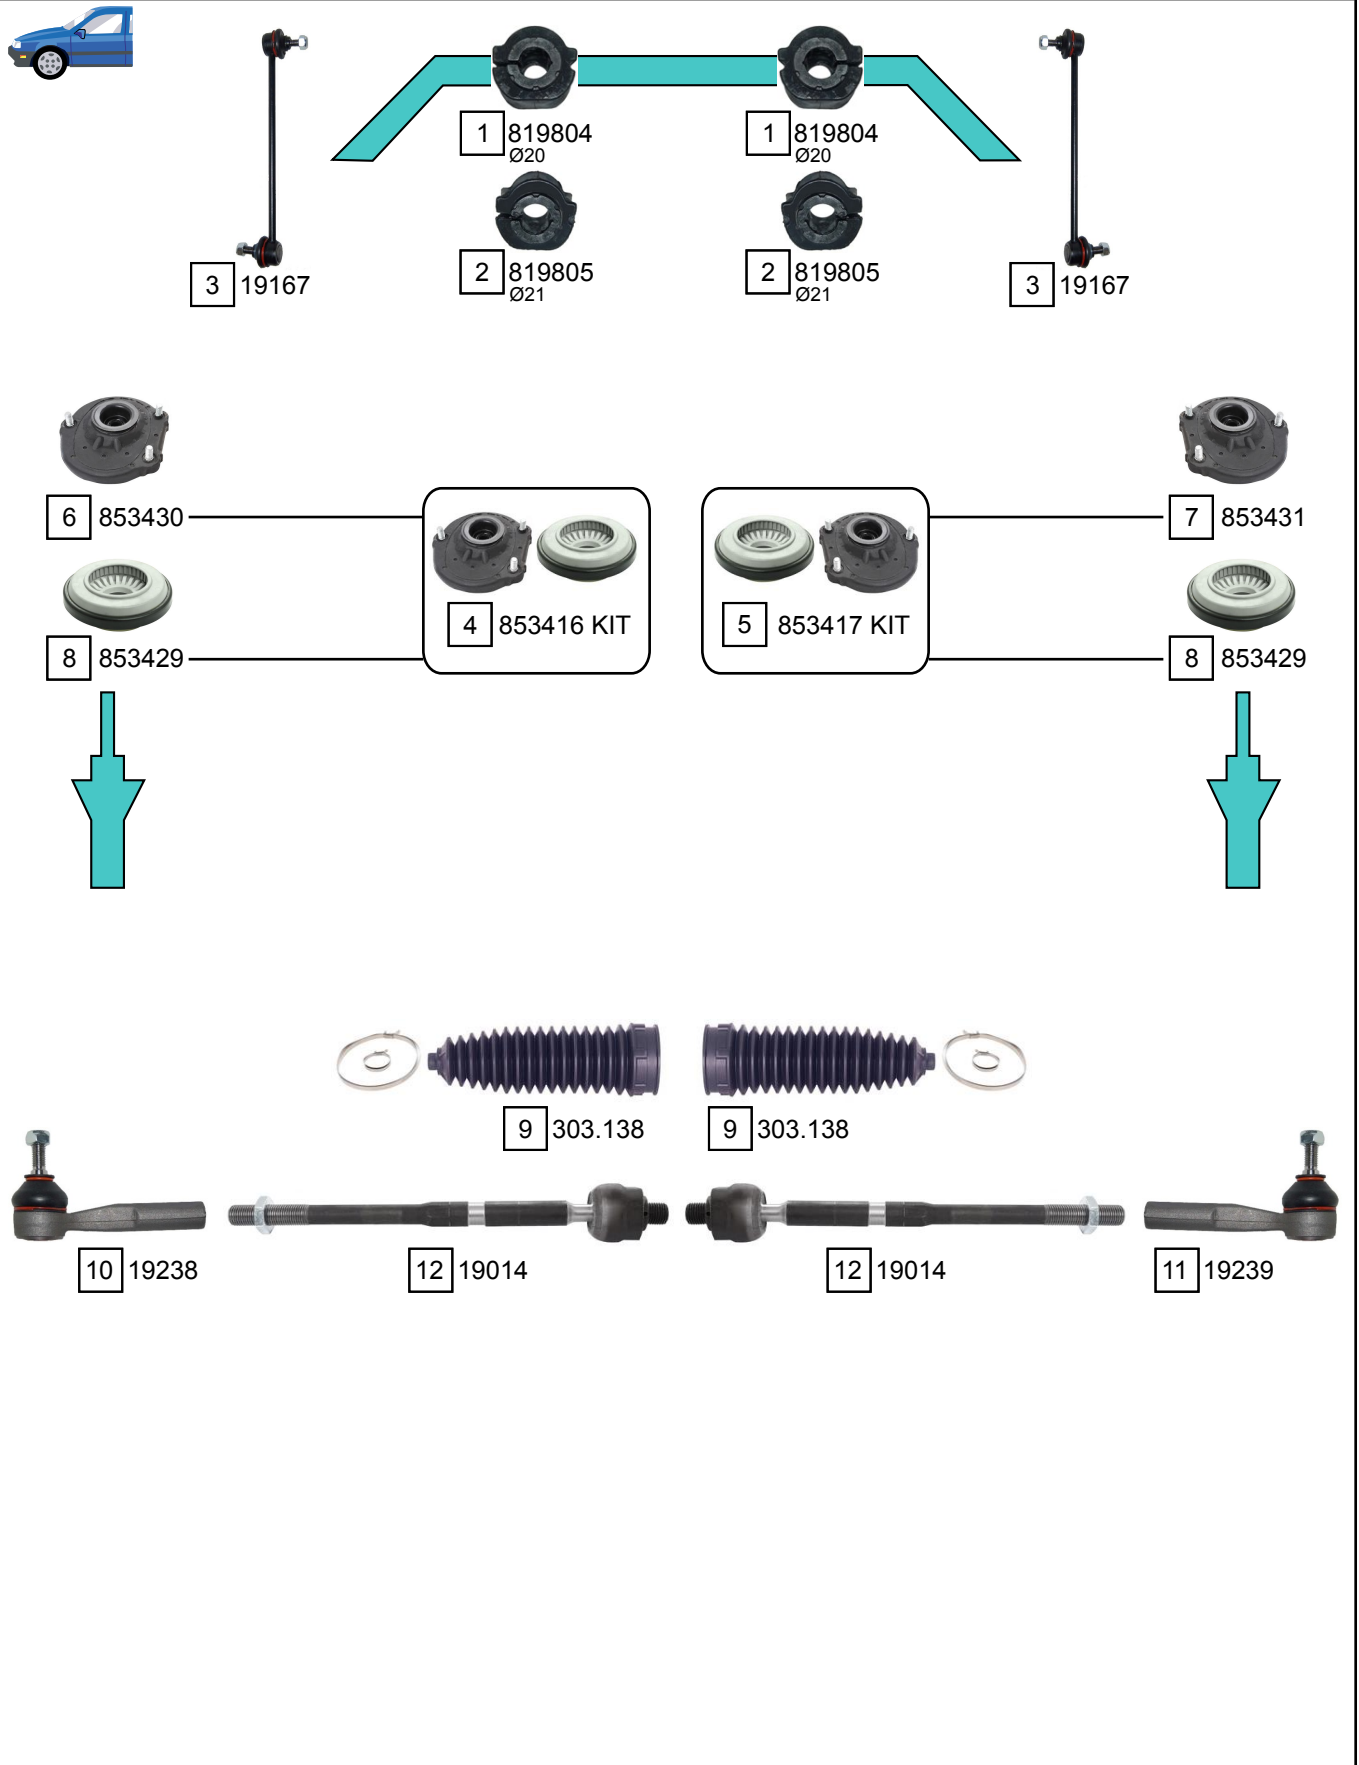

FIORINO (225)

02/2008 ->

Ref.	Sidem Ref.	Description	OE-number	Measures	Ref.	Sidem Ref.	Description	OE-number	Measures
1	819804	stabilizer mounting	517 85 487	di:19	7	853431	strut mount	Part of	di:12.1 do:52 L:62
2	819805	stabilizer mounting	517 85 488	di:20	8	853429	bearing	520 23 100	di:33 do:112.5 L:38.4
3	19167	stabilizer link	517 04 008	L:290	9	303.138	steering rack gaiter	773 64 571	D:55 d:12 L:200
4	853416 KIT	strut mount kit	518 90 881	di:12 do:52 L:33	10	19238	tie rod end left	773 64 568	c:11.6 th:FM14X1.5R
5	853417 KIT	strut mount kit	518 90 880	di:12 do:52 L:33	11	19239	tie rod end right	773 64 569	c:11.6 th:FM14X1.5R
6	853430	strut mount	Part of	di:12.1 do:52 L:32.8	12	19014	axial joint	Part of	th:MM14x1.5R L:270