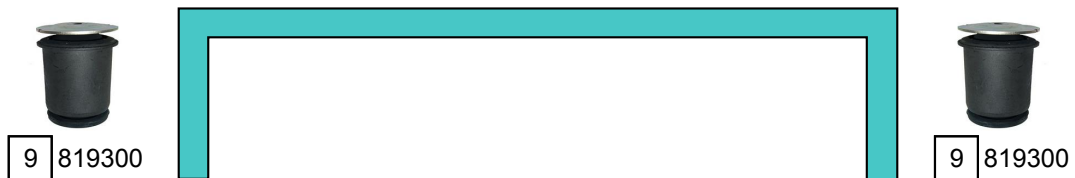

QUBO (225)

09/2008 ->

Ref.	Sidem Ref.	Description	OE-number	Measures	Ref.	Sidem Ref.	Description	OE-number	Measures
1	19274	TCA left wbj	518 95 367	c:16	6	19154	TCA left wbj	520 49 871	c:16
2	19275	TCA right wbj	518 95 366	c:16	7	19155	TCA right wbj	520 49 873	c:16
3	819665	silentblock for TCA	Part of	di:12.1 do:42.4	8	819664	silentblock for TCA	Part of	di:12.4 do:70.6
4	819653	silentblock for TCA	Part of	di:12.2 do:71	9	819300	mounting axle body	517 83 623	di:13 do:69.5
5	19784	ball joint	Part of	c:16					