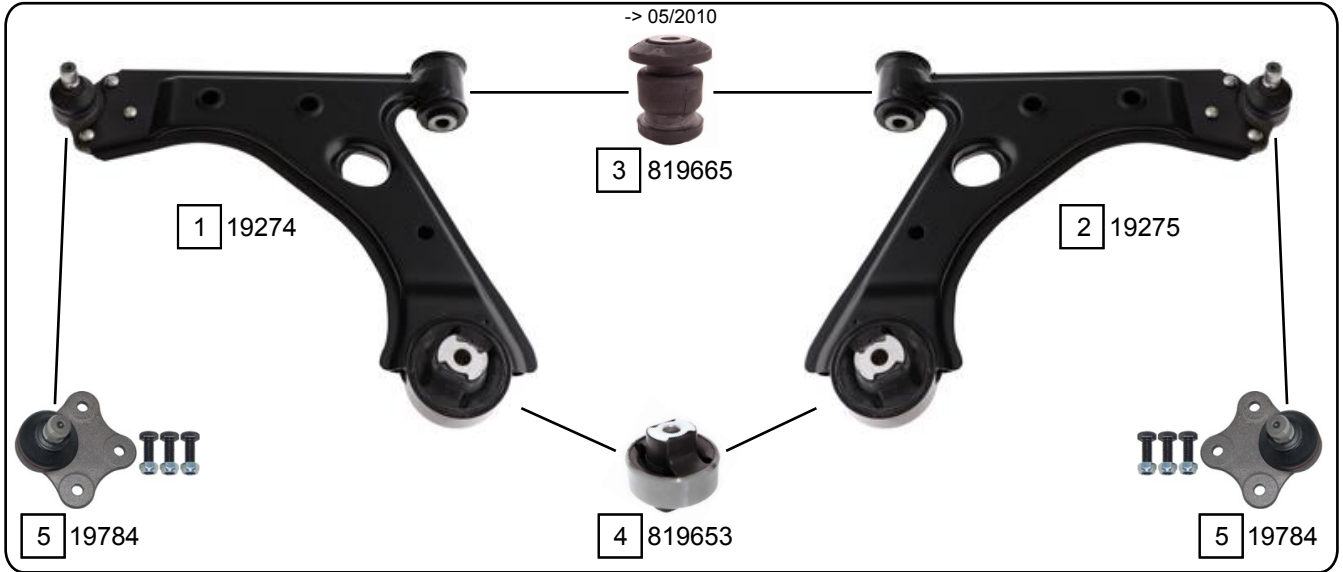

QUBO (225)

09/2008 ->

Ref.	Sidem Ref.	Description	OE-number	Measures	Ref.	Sidem Ref.	Description	OE-number	Measures
1	19274	TCA left wbj	518 95 367	c:16	6	19154	TCA left wbj	520 49 871	c:16
2	19275	TCA right wbj	518 95 366	c:16	7	19155	TCA right wbj	520 49 873	c:16
3	819665	silentblock for TCA	Part of	di:12.1 do:42.4	8	819664	silentblock for TCA	Part of	di:12.4 do:70.6
4	819653	silentblock for TCA	Part of	di:12.2 do:71	9	819300	mounting axle body	517 83 623	di:13 do:69.5
5	19784	ball joint	Part of	c:16					