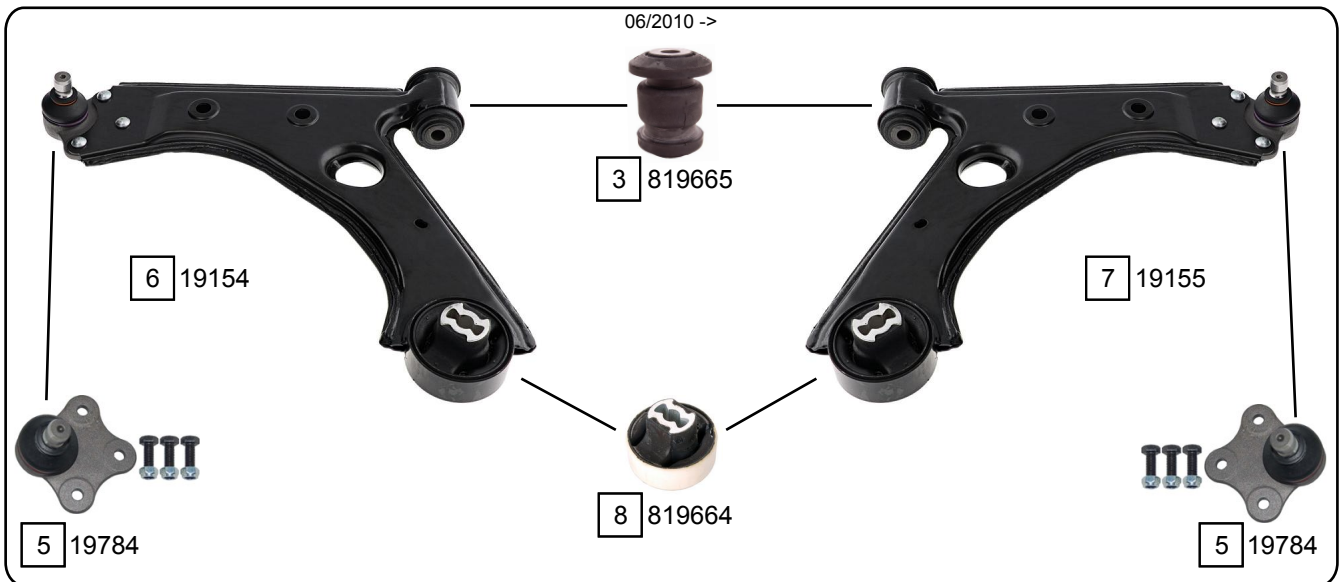

QUBO (225)

09/2008 ->

Ref.	Sidem Ref.	Description	OE-number	Measures	Ref.	Sidem Ref.	Description	OE-number	Measures
1	19274	TCA left wbj	518 95 367	c:16	6	19154	TCA left wbj	520 49 871	c:16
2	19275	TCA right wbj	518 95 366	c:16	7	19155	TCA right wbj	520 49 873	c:16
3	819665	silentblock for TCA	Part of	di:12.1 do:42.4	8	819664	silentblock for TCA	Part of	di:12.4 do:70.6
4	819653	silentblock for TCA	Part of	di:12.2 do:71	9	819300	mounting axle body	517 83 623	di:13 do:69.5
5	19784	ball joint	Part of	c:16					