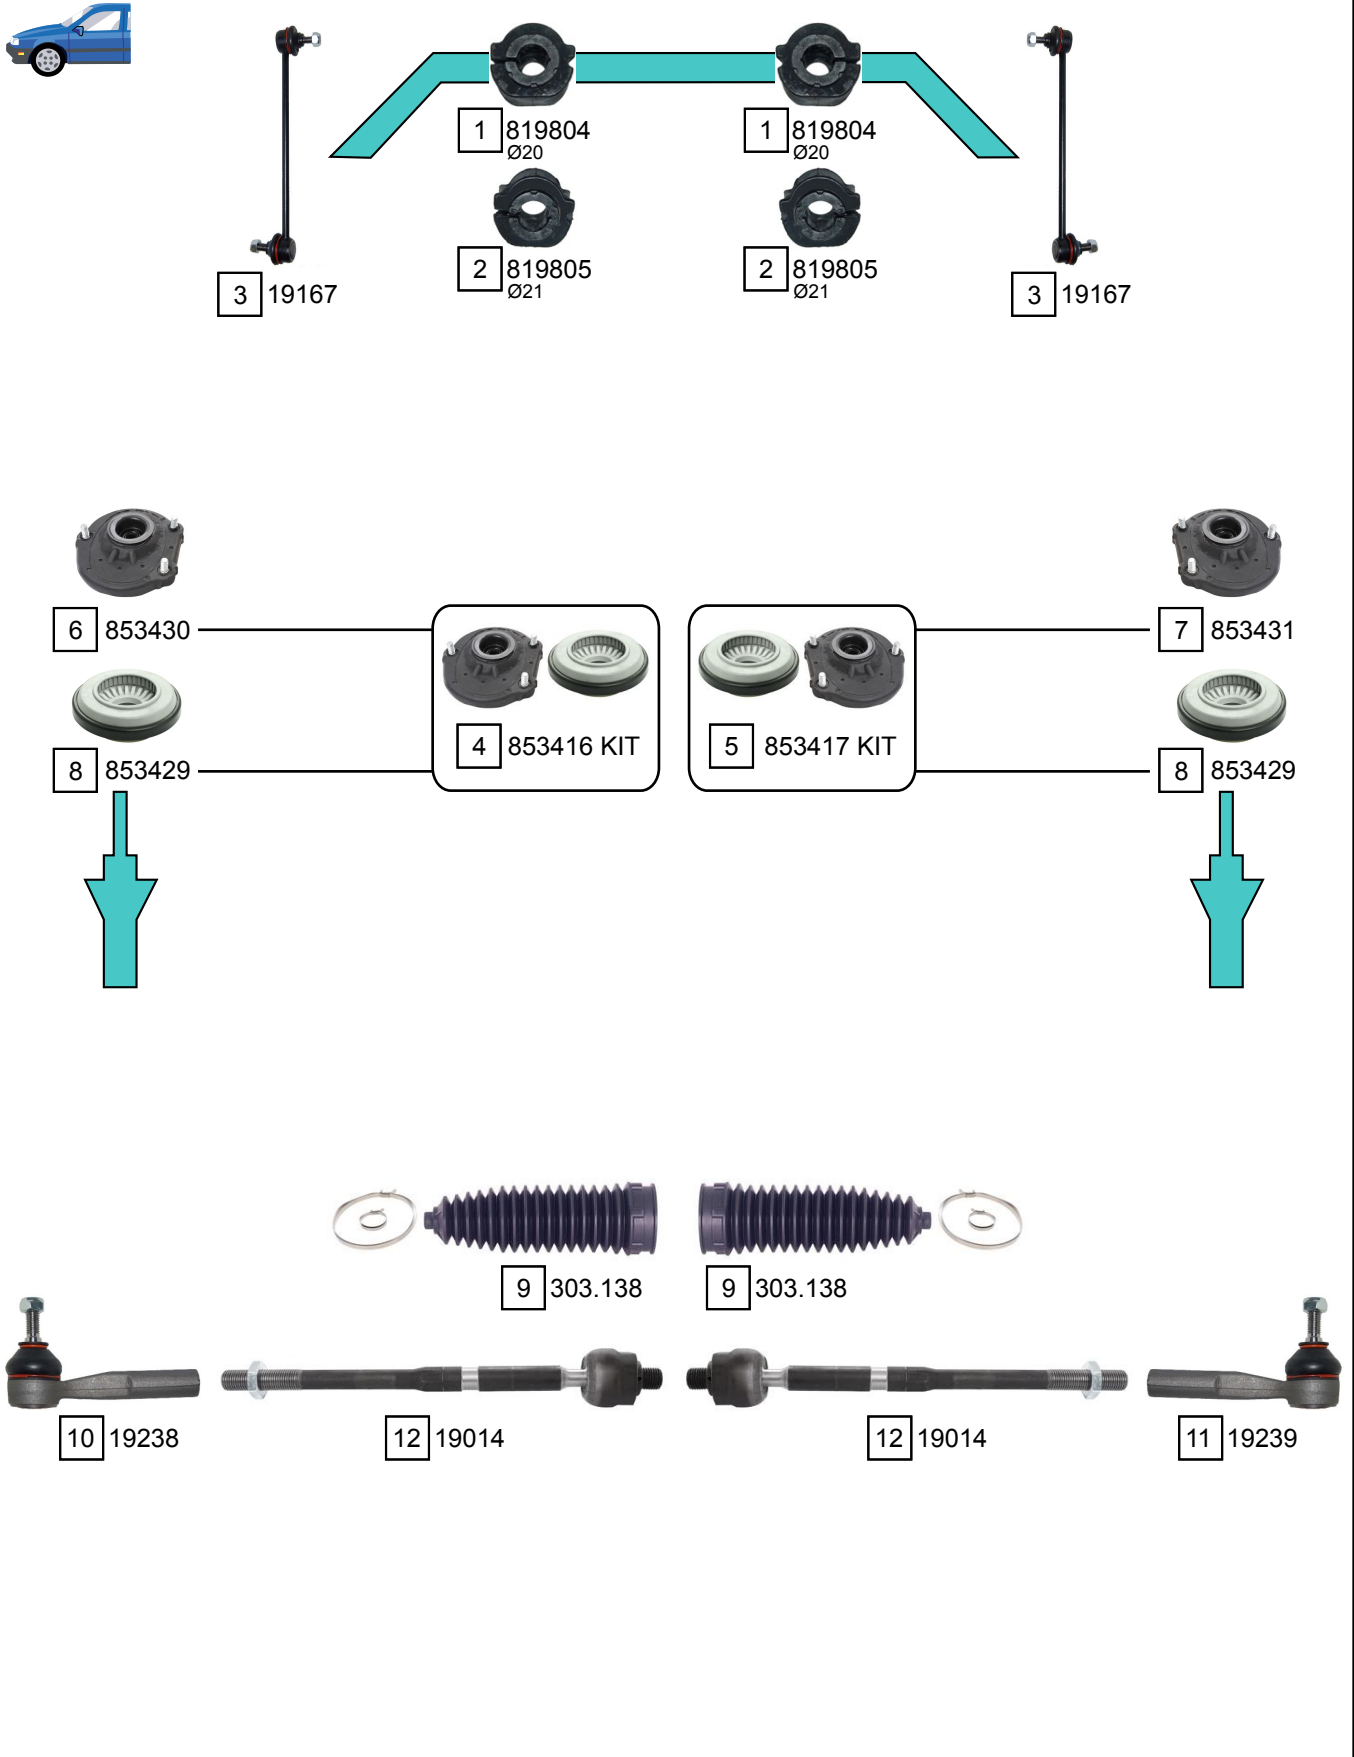

QUBO (225)

09/2008 ->

Ref.	Sidem Ref.	Description	OE-number	Measures	Ref.	Sidem Ref.	Description	OE-number	Measures
1	819804	stabilizer mounting	517 85 487	di:19	7	853431	strut mount	Part of	di:12.1 do:52 L:62
2	819805	stabilizer mounting	517 85 488	di:20	8	853429	bearing	520 23 100	di:33 do:112.5 L:38.4
3	19167	stabilizer link	517 04 008	L:290	9	303.138	steering rack gaiter	773 64 571	D:55 d:12 L:200
4	853416 KIT	strut mount kit	518 90 881	di:12 do:52 L:33	10	19238	tie rod end left	773 64 568	c:11.6 th:FM14X1.5R
5	853417 KIT	strut mount kit	518 90 880	di:12 do:52 L:33	11	19239	tie rod end right	773 64 569	c:11.6 th:FM14X1.5R
6	853430	strut mount	Part of	di:12.1 do:52 L:32.8	12	19014	axial joint	Part of	th:MM14x1.5R L:270