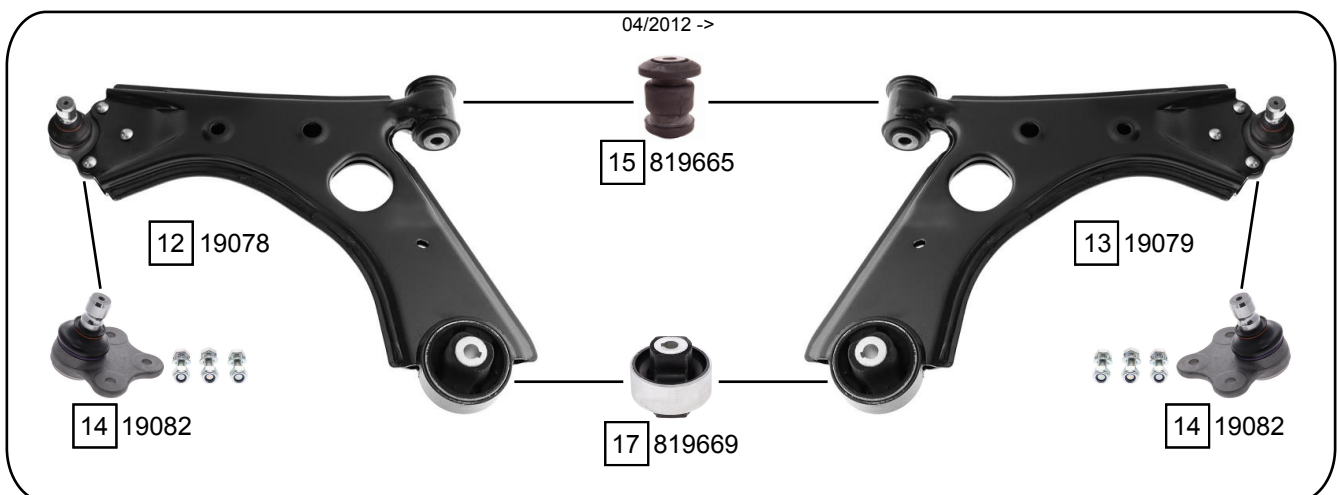

DOBLO (152, 263)

02/2010 ->

Ref.	Sidem Ref.	Description	OE-number	Measures	Ref.	Sidem Ref.	Description	OE-number	Measures
1	819816	stabilizer mounting	Part of	di:23.5	10	19072	TCA left wbj	518 10 665	c:18
2	819834	stabilizer mounting	Part of	di:25.5	11	19073	TCA right wbj	518 10 664	c:18
3	19164	stabilizer link	519 35 875	L:296	12	19078	TCA left wbj	519 32 035	c:17.9
4	319.036	steering rack gaiter	773 65 222	D:50 d:14 L:210	13	19079	TCA right wbj	519 32 036	c:17.9
5	819410	strut mount	520 23 354	di:12.2 do:131 L:61	14	19082	ball joint	Part of	c:18
6	819411	strut mount	520 23 353	di:12.2 do:131 L:31	15	819665	silentblock for TCA	Part of	di:12.1 do:42.4
7	19130	tie rod end left	773 65 223	c:11.7 th:FM14x1.5R	16	819664	silentblock for TCA	Part of	di:12.4 do:70.6
8	19131	tie rod end right	773 65 224	c:11.7 th:FM14x1.5R	17	819669	silentblock for TCA	Part of	di:12.2 do:69.6
9	19212	axial joint	Part of	th:MM18X1.5R L:299					