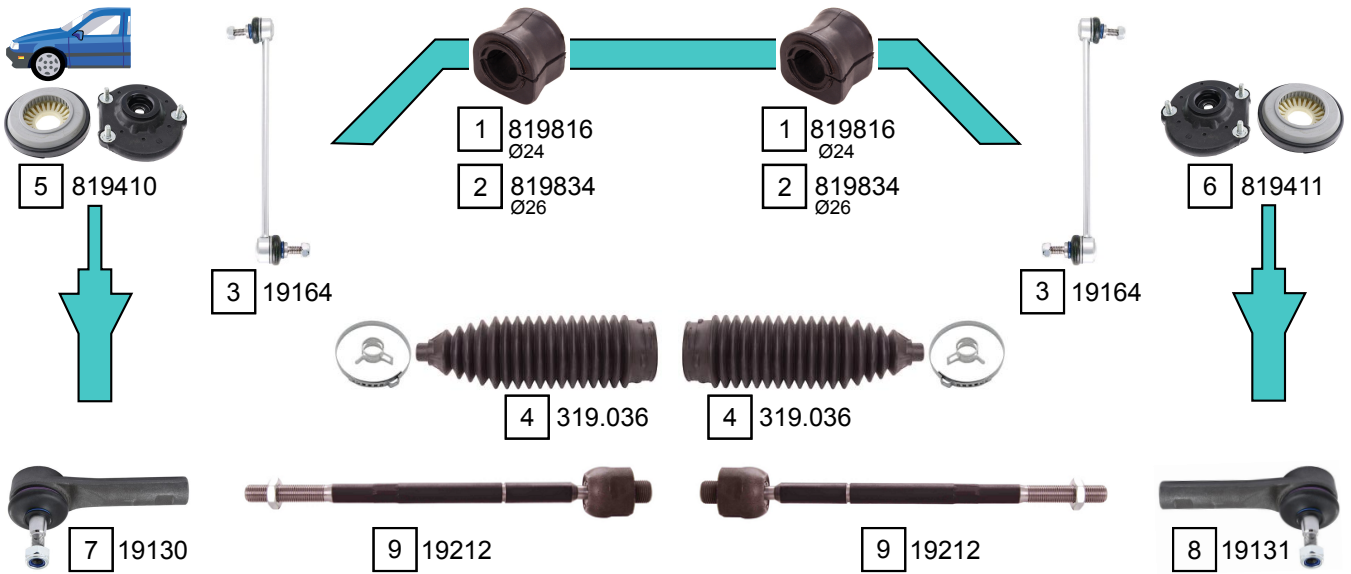

DOBLO (152, 263)

02/2010 ->

Ref.	Sidem Ref.	Description	OE-number	Measures	Ref.	Sidem Ref.	Description	OE-number	Measures
1	819816	stabilizer mounting	Part of	di:23.5	10	19072	TCA left wbj	518 10 665	c:18
2	819834	stabilizer mounting	Part of	di:25.5	11	19073	TCA right wbj	518 10 664	c:18
3	19164	stabilizer link	519 35 875	L:296	12	19078	TCA left wbj	519 32 035	c:17.9
4	319.036	steering rack gaiter	773 65 222	D:50 d:14 L:210	13	19079	TCA right wbj	519 32 036	c:17.9
5	819410	strut mount	520 23 354	di:12.2 do:131 L:61	14	19082	ball joint	Part of	c:18
6	819411	strut mount	520 23 353	di:12.2 do:131 L:31	15	819665	silentblock for TCA	Part of	di:12.1 do:42.4
7	19130	tie rod end left	773 65 223	c:11.7 th:FM14x1.5R	16	819664	silentblock for TCA	Part of	di:12.4 do:70.6
8	19131	tie rod end right	773 65 224	c:11.7 th:FM14x1.5R	17	819669	silentblock for TCA	Part of	di:12.2 do:69.6
9	19212	axial joint	Part of	th:MM18X1.5R L:299					