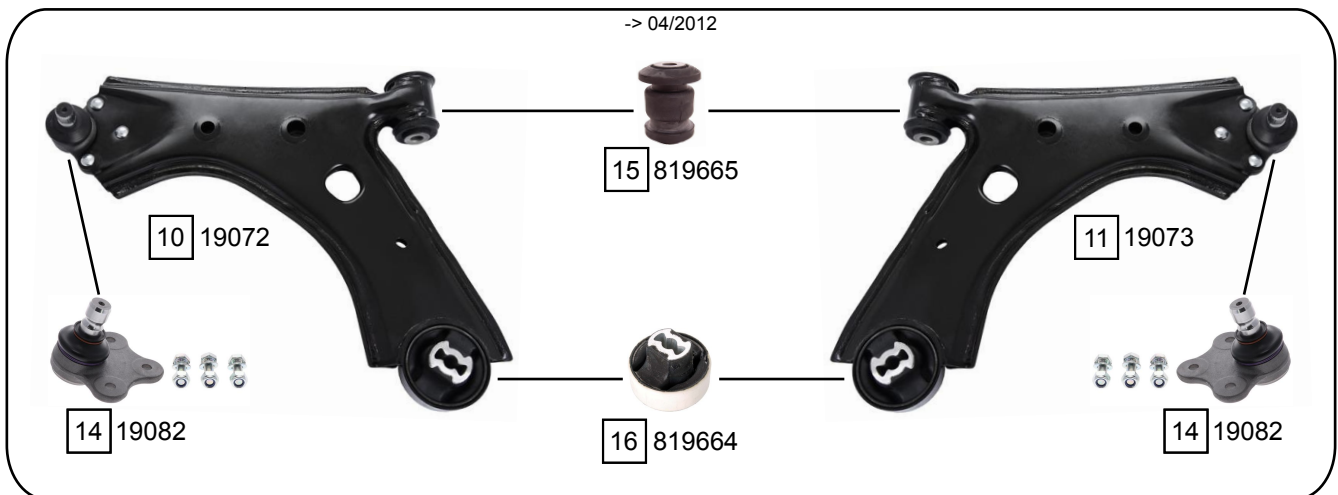

DOBLO (152, 263)

02/2010 ->

Ref.	Sidem Ref.	Description	OE-number	Measures	Ref.	Sidem Ref.	Description	OE-number	Measures
1	819816	stabilizer mounting	Part of	di:23.5	10	19072	TCA left wbj	518 10 665	c:18
2	819834	stabilizer mounting	Part of	di:25.5	11	19073	TCA right wbj	518 10 664	c:18
3	19164	stabilizer link	519 35 875	L:296	12	19078	TCA left wbj	519 32 035	c:17.9
4	319.036	steering rack gaiter	773 65 222	D:50 d:14 L:210	13	19079	TCA right wbj	519 32 036	c:17.9
5	819410	strut mount	520 23 354	di:12.2 do:131 L:61	14	19082	ball joint	Part of	c:18
6	819411	strut mount	520 23 353	di:12.2 do:131 L:31	15	819665	silentblock for TCA	Part of	di:12.1 do:42.4
7	19130	tie rod end left	773 65 223	c:11.7 th:FM14x1.5R	16	819664	silentblock for TCA	Part of	di:12.4 do:70.6
8	19131	tie rod end right	773 65 224	c:11.7 th:FM14x1.5R	17	819669	silentblock for TCA	Part of	di:12.2 do:69.6
9	19212	axial joint	Part of	th:MM18X1.5R L:299					