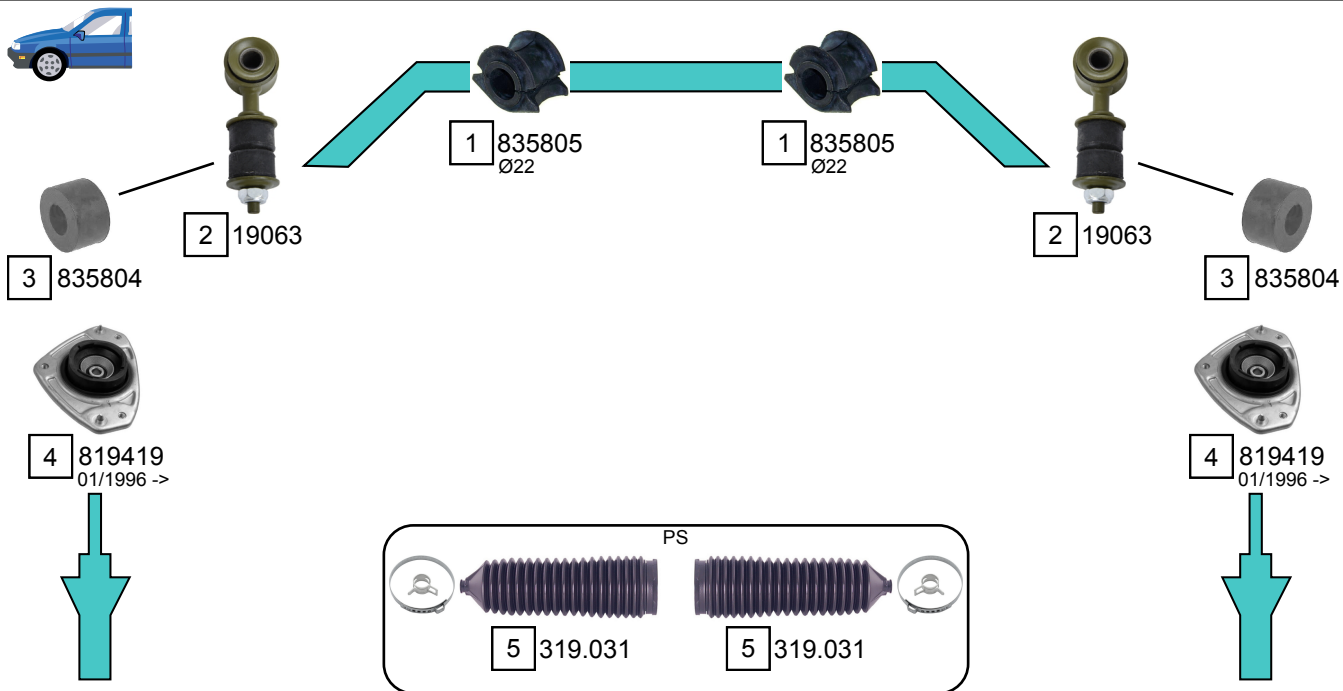

BRAVA (182)  
BRAVO (182)

01/1995 - 01/2001

Ref.	Sidem Ref.	Description	OE-number	Measures	Ref.	Sidem Ref.	Description	OE-number	Measures
1	835805	stabilizer mounting	776 04 25	di:21	6	19835	tie rod end left	994 74 37	c:12 th:FM12X1.5R
2	19063	stabilizer link	605 70 627	L:90	7	19836	tie rod end right	994 74 38	c:12 th:FM12X1.5R
3	835804	stabilizer mounting	760 16 42	di:10.3	8	19837	axial joint	441 01 45	th:FM14X1.5R L:278
4	819419	strut mount	464 69 709	di:12.3 do:89.3 L:50.7	9	19737	axial joint	993 96 75	th:MM14X1.5R L:269
5	319.031	steering rack gaiter	994 73 69	D:55 d:11 L:214					