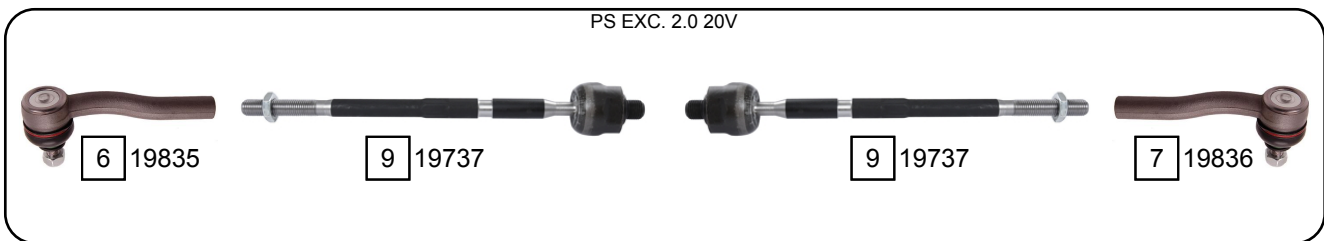

BRAVA (182)  
BRAVO (182)

01/1995 - 01/2001

Ref.	Sidem Ref.	Description	OE-number	Measures	Ref.	Sidem Ref.	Description	OE-number	Measures
1	835805	stabilizer mounting	776 04 25	di:21	6	19835	tie rod end left	994 74 37	c:12 th:FM12X1.5R
2	19063	stabilizer link	605 70 627	L:90	7	19836	tie rod end right	994 74 38	c:12 th:FM12X1.5R
3	835804	stabilizer mounting	760 16 42	di:10.3	8	19837	axial joint	441 01 45	th:FM14X1.5R L:278
4	819419	strut mount	464 69 709	di:12.3 do:89.3 L:50.7	9	19737	axial joint	993 96 75	th:MM14X1.5R L:269
5	319.031	steering rack gaiter	994 73 69	D:55 d:11 L:214					