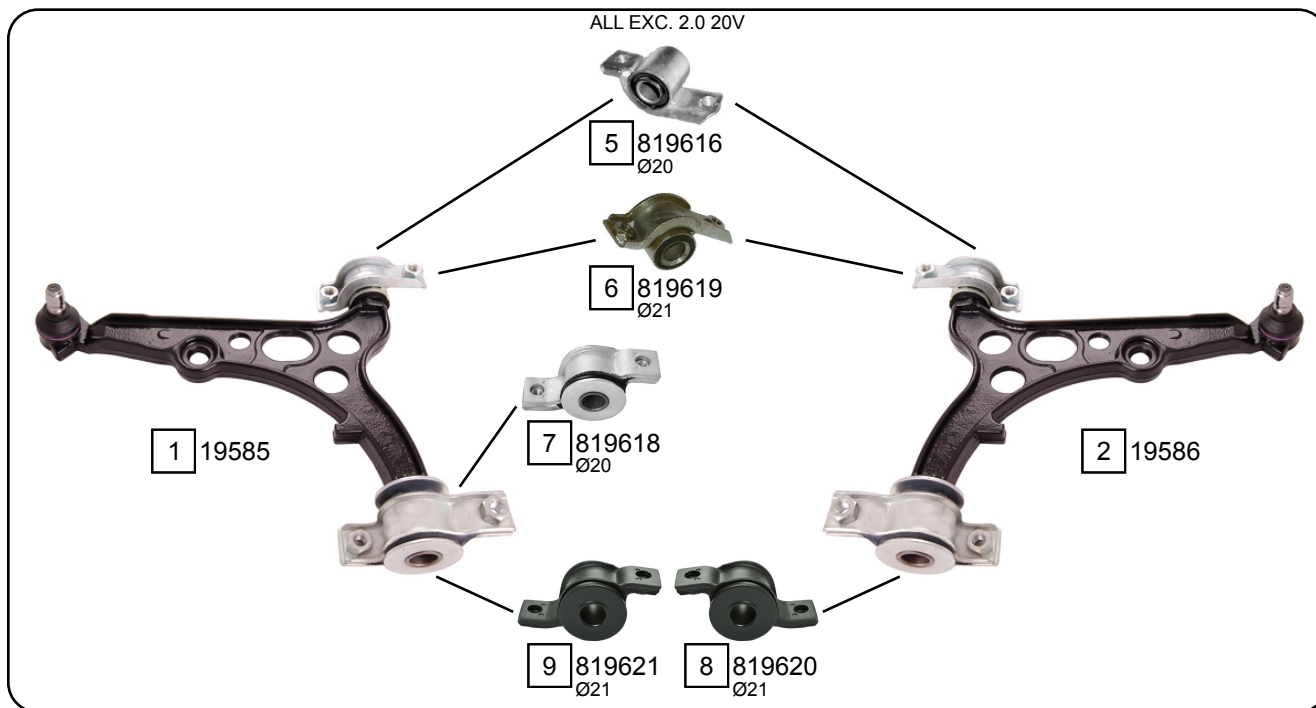

BRAVA (182)  
BRAVO (182)

01/1995 - 01/2001

Ref.	Sidem Ref.	Description	OE-number	Measures	Ref.	Sidem Ref.	Description	OE-number	Measures
1	19585	TCA left wbj	717 47 915	c:17	6	819619	silentblock for TCA	Part of	di:20.7 do:20.7
2	19586	TCA right wbj	777 72 40	c:17	7	819618	silentblock for TCA	Part of	di:19.7 do:19.7
3	19583	TCA left wbj	464 74 556	c:17	8	819620	silentblock for TCA	Part of	di:20.7 do:20.7
4	19584	TCA right wbj	464 74 557	c:17	9	819621	silentblock for TCA	Part of	di:20.7 do:20.7
5	819616	silentblock for TCA	Part of	di:19.7 do:19.7					