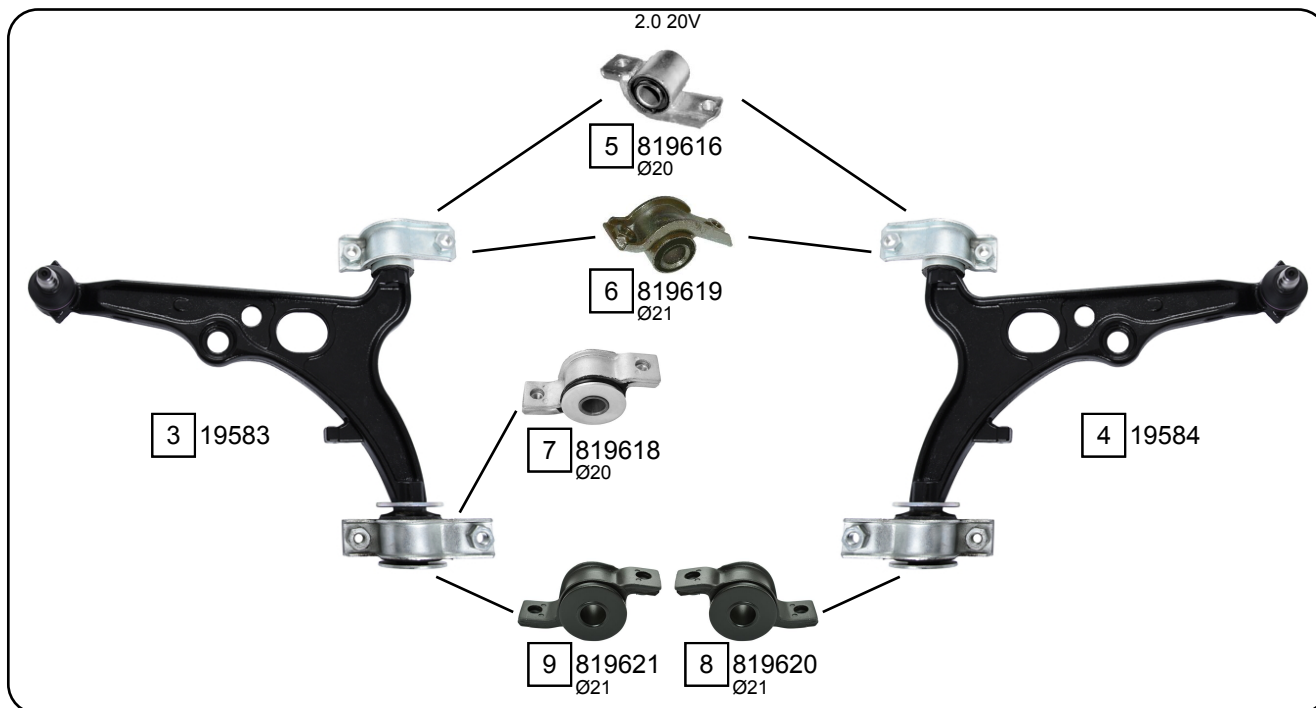

BRAVA (182)  
BRAVO (182)

01/1995 - 01/2001

Ref.	Sidem Ref.	Description	OE-number	Measures	Ref.	Sidem Ref.	Description	OE-number	Measures
1	19585	TCA left wbj	717 47 915	c:17	6	819619	silentblock for TCA	Part of	di:20.7 do:20.7
2	19586	TCA right wbj	777 72 40	c:17	7	819618	silentblock for TCA	Part of	di:19.7 do:19.7
3	19583	TCA left wbj	464 74 556	c:17	8	819620	silentblock for TCA	Part of	di:20.7 do:20.7
4	19584	TCA right wbj	464 74 557	c:17	9	819621	silentblock for TCA	Part of	di:20.7 do:20.7
5	819616	silentblock for TCA	Part of	di:19.7 do:19.7					