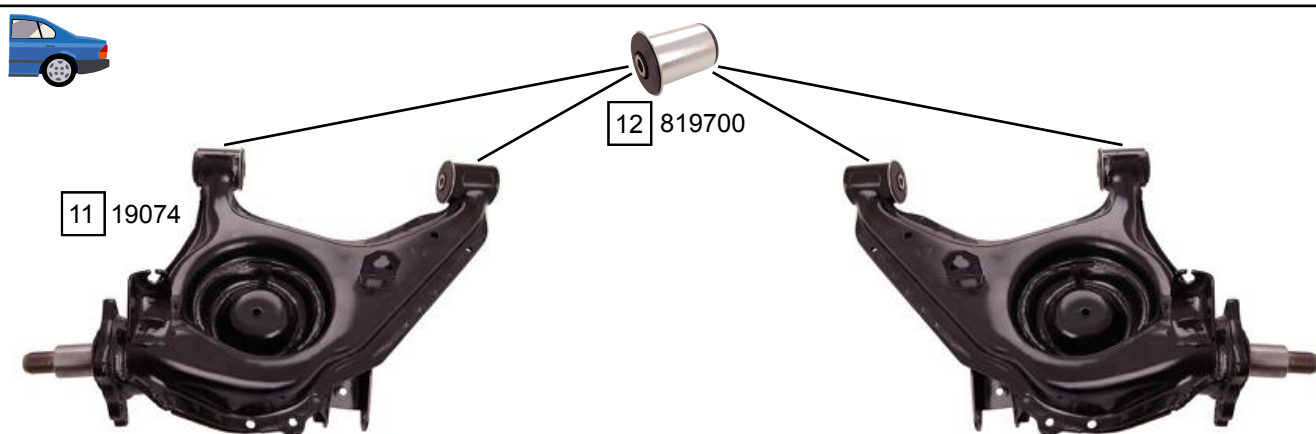

CINQUECENTO (170, 270)

07/1991 - 01/1998

Ref.	Sidem Ref.	Description	OE-number	Measures	Ref.	Sidem Ref.	Description	OE-number	Measures
1	819811	stabilizer mounting	464 27 722	di:18	7	19280 A	TCA left wbj	763 69 95	c:12.6
2	819810	stabilizer mounting	464 27 721	di:16.8	8	19280 B	TCA right wbj	763 69 96	c:12.2
3	819416	strut mount	766 70 87	di:12 L:42.5	9	819604	silentblock for TCA	Part of	di:12.2 do:33
4	319.039	steering rack gaiter	770 00 64	D:40 d:9 L:130	10	819603	silentblock for TCA	Part of	di:15 do:17
5	19732	tie rod end	766 97 56	c:12 th:FM12X1.5R	11	19074	TCA left	766 31 14	c:30
6	19236 A	axial joint	765 82 73	th:FM12X1.25R L:286	12	819700	silentblock for TCA	Part of	di:12.1 do:44.9