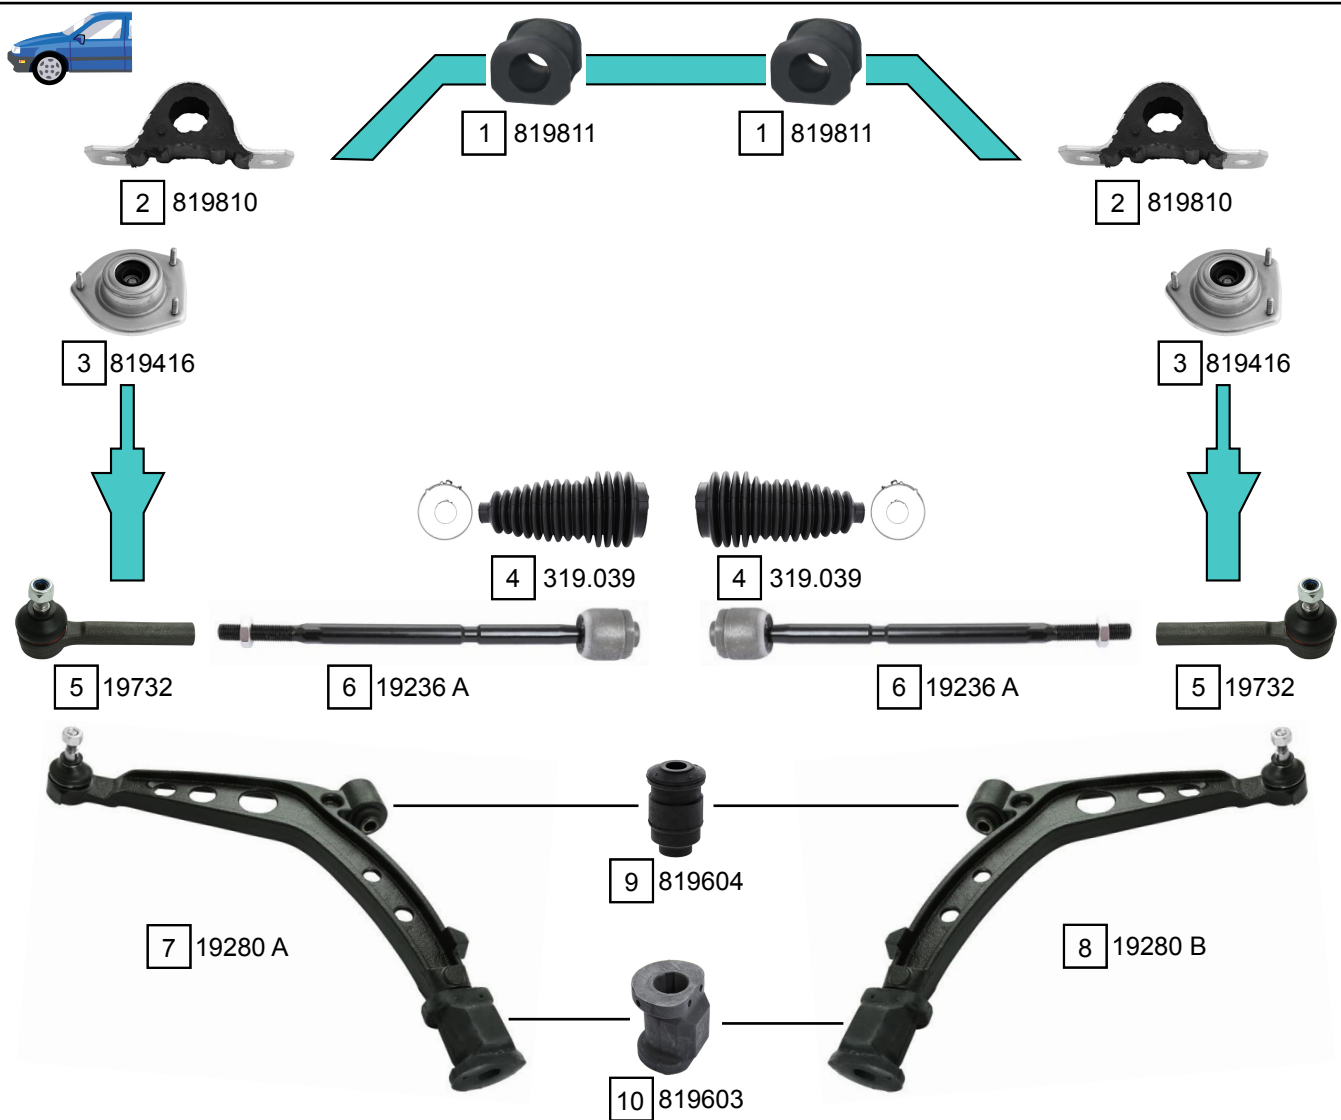

CINQUECENTO (170, 270)

07/1991 - 01/1998

Ref.	Sidem Ref.	Description	OE-number	Measures	Ref.	Sidem Ref.	Description	OE-number	Measures
1	819811	stabilizer mounting	464 27 722	di:18	7	19280 A	TCA left wbj	763 69 95	c:12.6
2	819810	stabilizer mounting	464 27 721	di:16.8	8	19280 B	TCA right wbj	763 69 96	c:12.2
3	819416	strut mount	766 70 87	di:12 L:42.5	9	819604	silentblock for TCA	Part of	di:12.2 do:33
4	319.039	steering rack gaiter	770 00 64	D:40 d:9 L:130	10	819603	silentblock for TCA	Part of	di:15 do:17
5	19732	tie rod end	766 97 56	c:12 th:FM12X1.5R	11	19074	TCA left	766 31 14	c:30
6	19236 A	axial joint	765 82 73	th:FM12X1.25R L:286	12	819700	silentblock for TCA	Part of	di:12.1 do:44.9