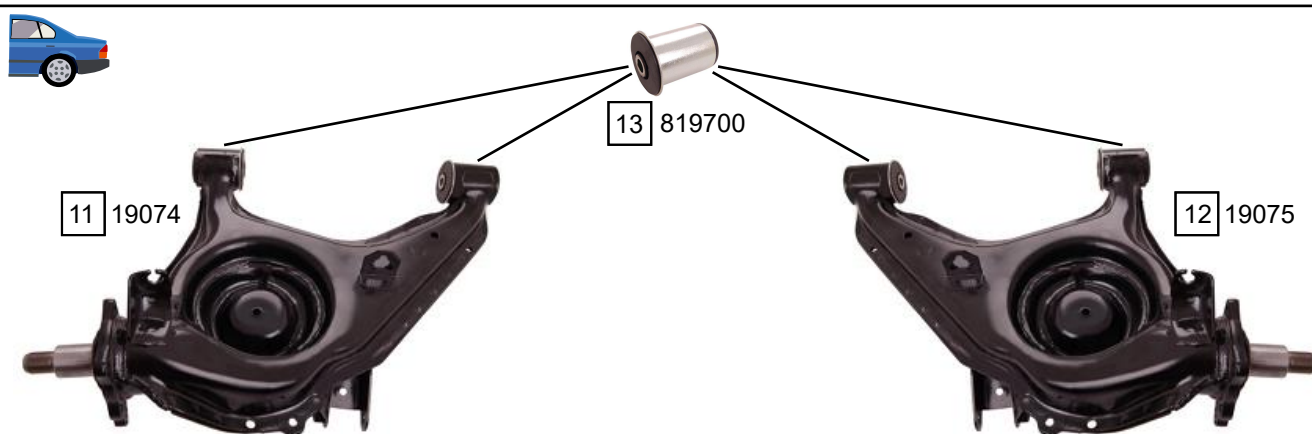

CINQUECENTO (170, 270)

07/1991 - 01/1998

Ref.	Sidem Ref.	Description	OE-number	Measures	Ref.	Sidem Ref.	Description	OE-number	Measures
1	819811	stabiliser mounting	464 27 722	di:18	8	19280 B	TCA right wbj	763 69 96	c:12.2
2	819810	stabiliser mounting	464 27 721	di:16.8	9	819604	silentblock for TCA	Part of	di:12.2 do:33
3	819416	strut mount	766 70 87	di:12 L:42.5	10	819603	silentblock for TCA	Part of	di:15 do:17
4	319.039	steering rack gaiter	770 00 64	D:40 d:9 L:130	11	19074	TCA left	766 31 14	c:30
5	19732	tie rod end	766 97 56	c:12 th:FM12X1.5R	12	19075	TCA right	766 31 15	c:30
6	19236 A	axial joint	765 82 73	th:FM12X1.25R L:286	13	819700	silentblock for TCA	Part of	di:12.1 do:44.9
7	19280 A	TCA left wbj	763 69 95	c:12.6					