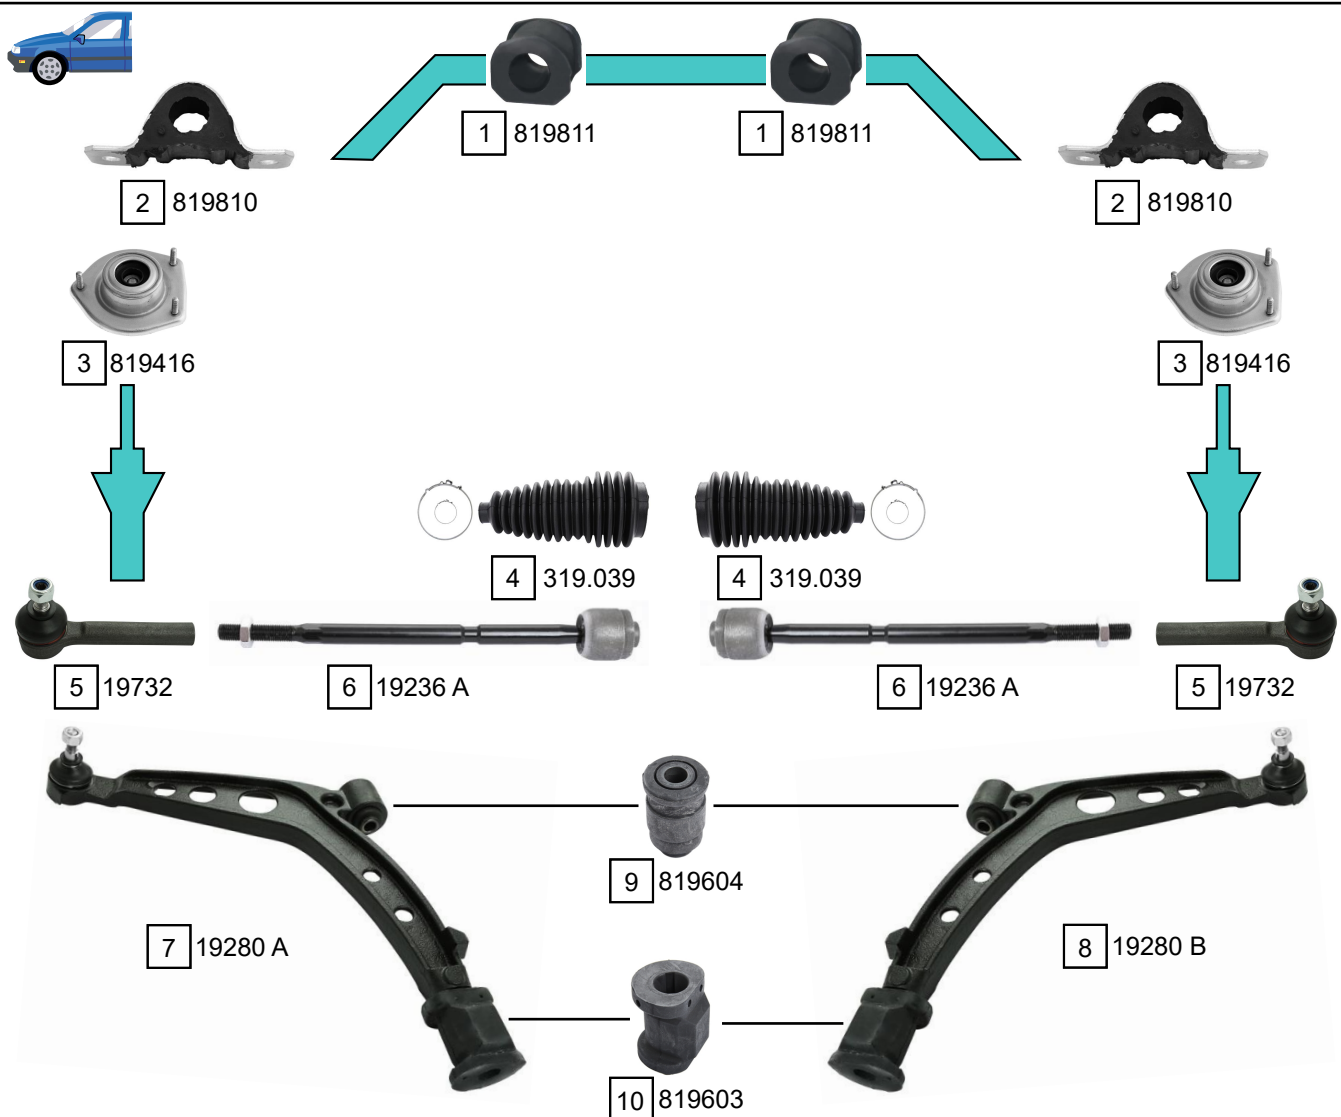

CINQUECENTO (170, 270)

07/1991 - 01/1998

Ref.	Sidem Ref.	Description	OE-number	Measures	Ref.	Sidem Ref.	Description	OE-number	Measures
1	819811	stabiliser mounting	464 27 722	di:18	8	19280 B	TCA right wbj	763 69 96	c:12.2
2	819810	stabiliser mounting	464 27 721	di:16.8	9	819604	silentblock for TCA	Part of	di:12.2 do:33
3	819416	strut mount	766 70 87	di:12 L:42.5	10	819603	silentblock for TCA	Part of	di:15 do:17
4	319.039	steering rack gaiter	770 00 64	D:40 d:9 L:130	11	19074	TCA left	766 31 14	c:30
5	19732	tie rod end	766 97 56	c:12 th:FM12X1.5R	12	19075	TCA right	766 31 15	c:30
6	19236 A	axial joint	765 82 73	th:FM12X1.25R L:286	13	819700	silentblock for TCA	Part of	di:12.1 do:44.9
7	19280 A	TCA left wbj	763 69 95	c:12.6					