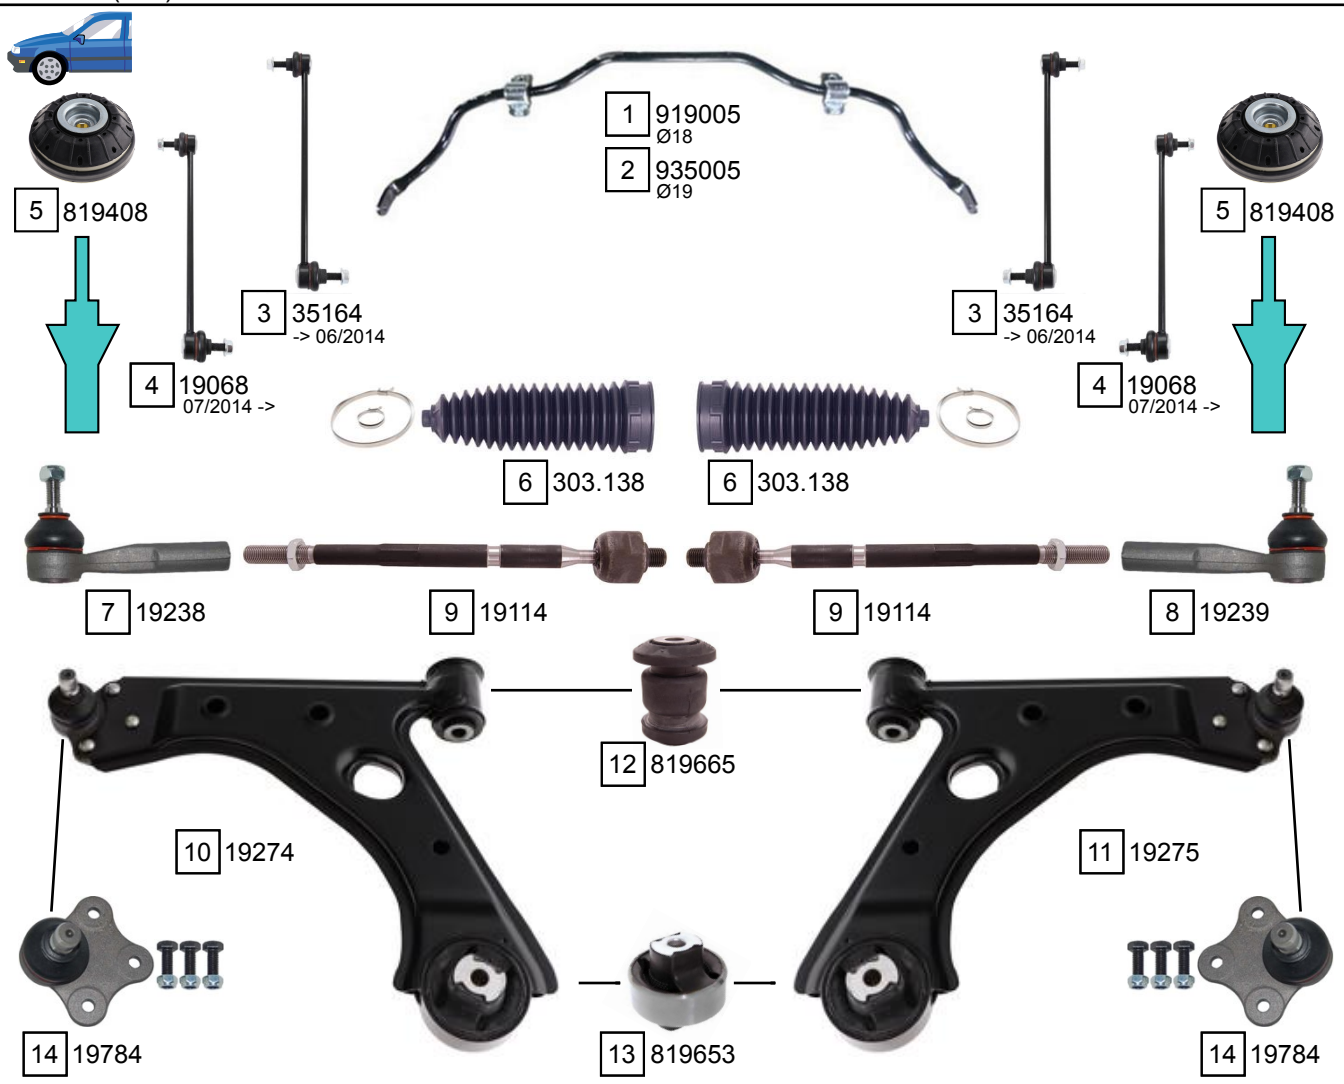

PUNTO (199)  
PUNTO EVO (199)  
PUNTO (199)

10/2005 - 09/2009  
10/2009 - 02/2012  
03/2012 ->

Ref.	Sidem Ref.	Description	OE-number	Measures	Ref.	Sidem Ref.	Description	OE-number	Measures
1	919005	stabilizer bar	51839988	do:18 L:1036	10	19274	TCA left wbj	518 95 367	c:16
2	935005	stabilizer bar	505 15 569	do:19 L:1036	11	19275	TCA right wbj	518 95 366	c:16
3	35164	stabilizer link	518 05 870	L:296	12	819665	silentblock for TCA	Part of	di:12.1 do:42.4
4	19068	stabilizer link	557 00 753	L:301	13	819653	silentblock for TCA	Part of	di:12.2 do:71
5	819408	strut mount	505 21 707	di:12.7 do:110 L:54	14	19784	ball joint	Part of	c:16
6	303.138	steering rack gaiter	773 64 571	D:55 d:12 L:200	15	819500	strut mount	518 03 173	di:10 do:58 L:50
7	19238	tie rod end left	773 64 568	c:11.6 th:FM14X1.5R	16	819501	strut mount	518 03 172	di:10.7 L:51
8	19239	tie rod end right	773 64 569	c:11.6 th:FM14X1.5R	17	819309	mounting axle body	518 04 551	di:12.1 do:68.8
9	19114	axial joint	Part of	th:MM14X1.5R L:294					