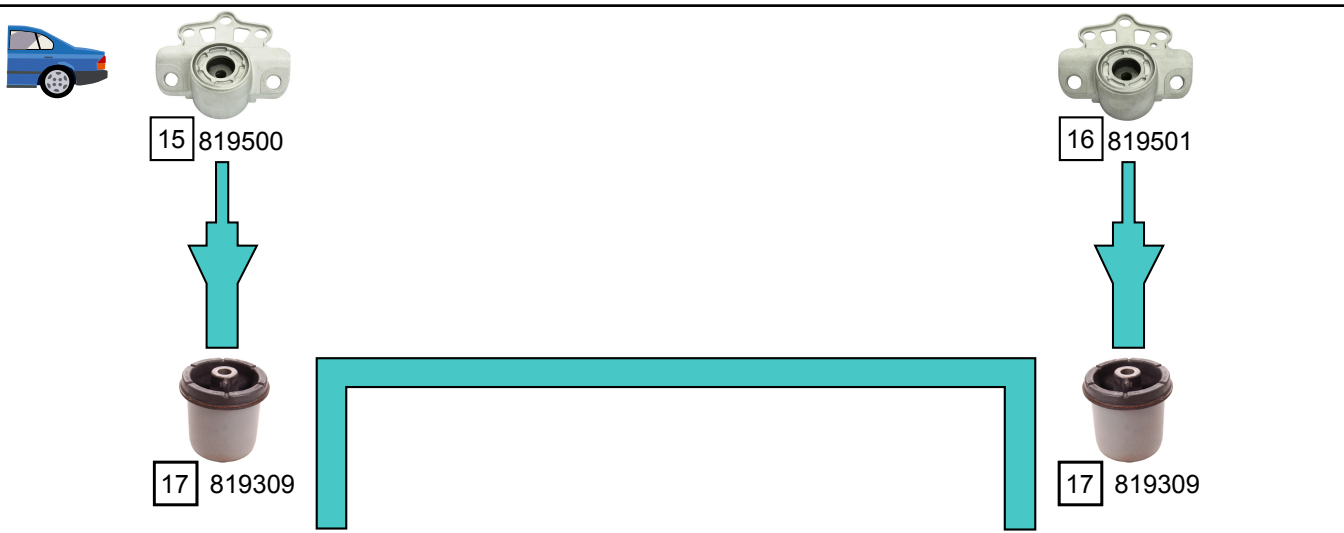

PUNTO (199)  
PUNTO EVO (199)  
PUNTO (199)

10/2005 - 09/2009  
10/2009 - 02/2012  
03/2012 ->

Ref.	Sidem Ref.	Description	OE-number	Measures	Ref.	Sidem Ref.	Description	OE-number	Measures
1	919005	stabilizer bar	51839988	do:18 L:1036	10	19274	TCA left wbj	518 95 367	c:16
2	935005	stabilizer bar	505 15 569	do:19 L:1036	11	19275	TCA right wbj	518 95 366	c:16
3	35164	stabilizer link	518 05 870	L:296	12	819665	silentblock for TCA	Part of	di:12.1 do:42.4
4	19068	stabilizer link	557 00 753	L:301	13	819653	silentblock for TCA	Part of	di:12.2 do:71
5	819408	strut mount	505 21 707	di:12.7 do:110 L:54	14	19784	ball joint	Part of	c:16
6	303.138	steering rack gaiter	773 64 571	D:55 d:12 L:200	15	819500	strut mount	518 03 173	di:10 do:58 L:50
7	19238	tie rod end left	773 64 568	c:11.6 th:FM14X1.5R	16	819501	strut mount	518 03 172	di:10.7 L:51
8	19239	tie rod end right	773 64 569	c:11.6 th:FM14X1.5R	17	819309	mounting axle body	518 04 551	di:12.1 do:68.8
9	19114	axial joint	Part of	th:MM14X1.5R L:294					