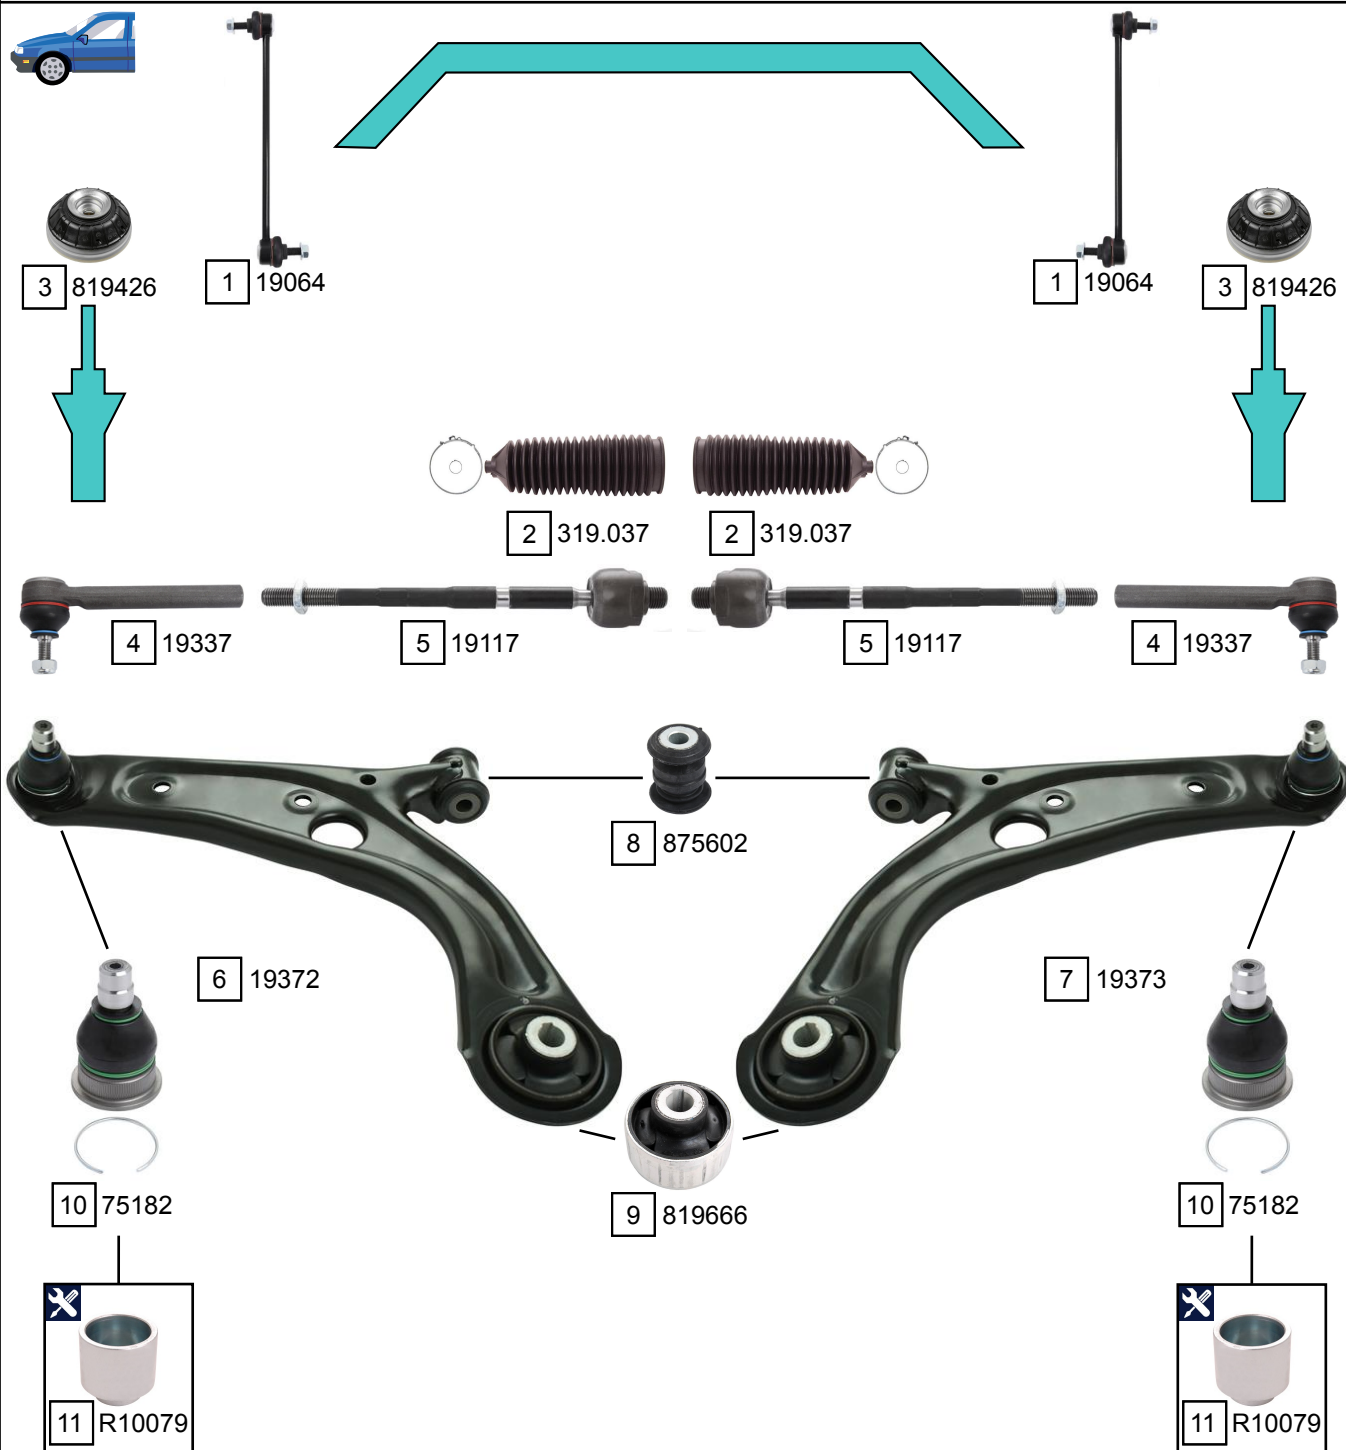

PANDA (312\_, 319\_, 519\_)

02/2012 ->

Ref.	Sidem Ref.	Description	OE-number	Measures	Ref.	Sidem Ref.	Description	OE-number	Measures
1	19064	stabilizer link	518 01 136	L:287	7	19373	TCA right wbj	519 28 527	c:17
2	319.037	steering rack gaiter	773 62 509	D:55 d:11 L:205	8	875602	silentblock for TCA	Part of	di:12.1 do:34
3	819426	strut mount	520 29 125	di:12.3 do:109 L:63	9	819666	silentblock for TCA	Part of	di:14.5 do:60.6
4	19337	tie rod end	773 65 815	c:11.4 th:FM12X1.5R	10	75182	ball joint	Part of	c:17 do:38.7
5	19117	axial joint	Part of	th:MM14X1.5R L:240	11	R10079	mounting tool ring ø46 ø38	TOOL	di:38 do:46
6	19372	TCA left wbj	519 28 536	c:17	12	819317	mounting axle body	Part of	di:12.4 do:63.4